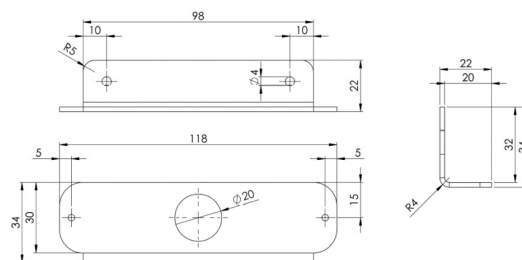

TF6-SUP

Halterung für TF6

EAN: 5414184006447

Spezifikationen

| | | | |
|----------------|--------------------|-----------------------|------------------------------------|
| Befestigung | Oberflächenmontage | Farbe | Schwarz |
| Bestellbar per | 1 | Speziell geeignet für | TF6 LED gerichtete Kennleuchten |