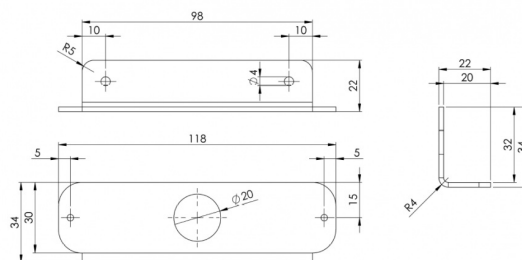

TF6-SUP

Halterung für TF6

EAN: 5414184006447

Spezifikationen

Befestigung	Oberflächenmontage	Speziell geeignet für	TF6 LED gerichtete Kennleuchten
Bestellbar per	1		