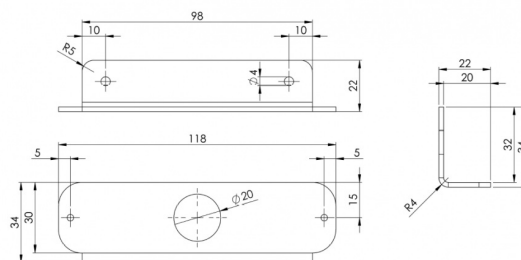

TF6-SUP

Halterung für TF6

EAN: 5414184006447

Spezifikationen

Befestigung	Oberflächenmontage	Speziell geeignet für	TF6 LED gerichtete Kennleuchten
Bestellbar per	1		