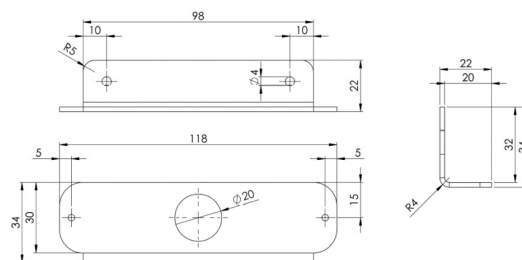

TF6-SUP

Halterung für TF6

EAN: 5414184006447

Spezifikationen

Befestigung	Oberflächenmontage	Farbe	Schwarz
Bestellbar per	1	Speziell geeignet für	TF6 LED gerichtete Kennleuchten