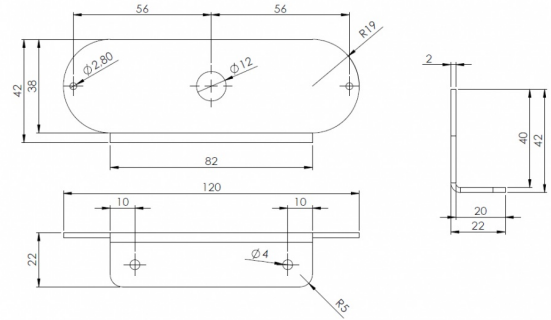

TFS6-SUP

Befestigungswinkel für TF6S

EAN: 5414184006454

Spezifikationen

Befestigung	Oberflächenmontage	Farbe	Schwarz
Bestellbar per	1	Speziell geeignet für	TF6S LED gerichtete Kennleuchten mit DRL