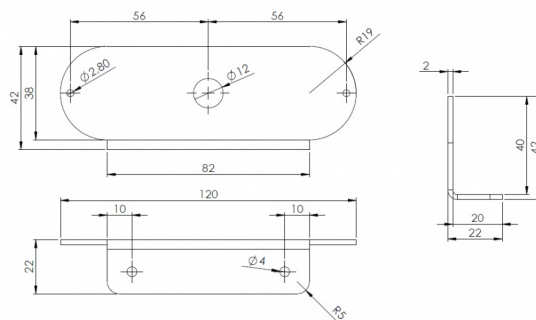

TFS6-SUP

Befestigungswinkel für TF6S

EAN: 5414184006454

Spezifikationen

Befestigung	Oberflächenmontage	Speziell geeignet für	TF6S LED gerichtete Kennleuchten mit DRL
Bestellbar per	1		