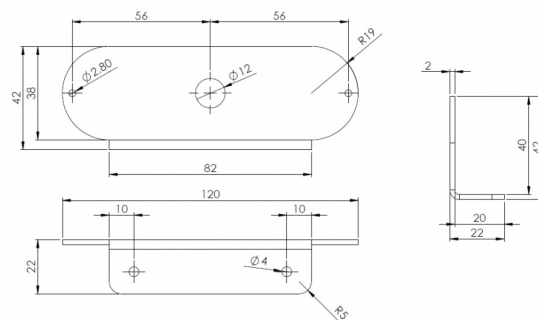

TFS6-SUP

Befestigungswinkel für TF6S

EAN: 5414184006454

## Spezifikationen

Befestigung	Oberflächenmontage	Speziell geeignet für	TF6S LED gerichtete Kennleuchten mit DRL
Bestellbar per	1		