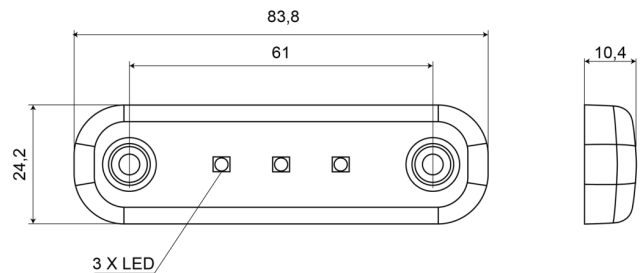

MARKIERUNGSLAUCHTEN

201-DV-CR-5M

LED-Markierungsleuchte | 3 LEDs | 12-24V | 5 meter
Kabel |weiß

EAN: 5414184009318

Spezifikationen

Abmessungen	84 x 24 x 10,4 mm	Farbe	Weiss
Anschluss	Offene Kabelenden	Farbe Linse	Transparent
Anzahl der LEDs	3	Funktionen	Begrenzungsleuchte vorne
Befestigung	Oberflächenmontage	Gewicht (kg)	0,030 Kg
Befestigungsseite	Vorderseite	IP-Schutzart	IP66+IP68
Bestellbar per	1	Lichtquelle	LED
Betriebsspannung	12V - 24V	Länge des Kabels (m)	5 m
Betriebstemperatur	-30°C / +65°C	Verpackung	POS-Verpackung
EMC	EMC R10	Zertifizierung	ECE R7
EMC R10	Ja		