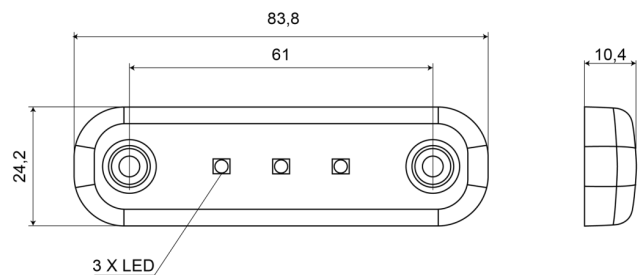

MARKIERUNGSLEUCHTEN

201-DV-CR-5M

LED-Markierungsleuchte | 3 LEDs | 12-24V | 5 meter
Kabel |weiß

EAN: 5414184009318

Spezifikationen

Abmessungen	84 x 24 x 10,4 mm	Farbe	Weiss
Anschluss	Offene Kabelenden	Farbe Linse	Transparent
Anzahl der LEDs	3	Funktionen	Begrenzungsleuchte vorne
Befestigung	Oberflächenmontage	Gewicht (kg)	0,030 Kg
Befestigungsseite	Vorderseite	IP-Schutzart	IP66+IP68
Bestellbar per	1	Lichtquelle	LED
Betriebsspannung	12V - 24V	Länge des Kabels (m)	5 m
Betriebstemperatur	-30°C / +65°C	Verpackung	POS-Verpackung
EMC	EMC R10	Zertifizierung	ECE R7
EMC R10	Ja		