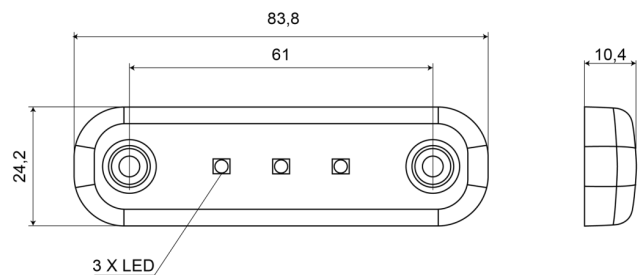

# MARKIERUNGSLEUCHTEN

201-DV-CR-5M

LED-Markierungsleuchte | 3 LEDs | 12-24V | 5 meter  
Kabel |weiß

EAN: 5414184009318

## Spezifikationen

Abmessungen	84 x 24 x 10,4 mm	Farbe	Weiss
Anschluss	Offene Kabelenden	Farbe Linse	Transparent
Anzahl der LEDs	3	Funktionen	Begrenzungsleuchte vorne
Befestigung	Oberflächenmontage	Gewicht (kg)	0,030 Kg
Befestigungsseite	Vorderseite	IP-Schutzart	IP66+IP68
Bestellbar per	1	Lichtquelle	LED
Betriebsspannung	12V - 24V	Länge des Kabels (m)	5 m
Betriebstemperatur	-30°C / +65°C	Verpackung	POS-Verpackung
EMC	EMC R10	Zertifizierung	ECE R7
EMC R10	Ja		