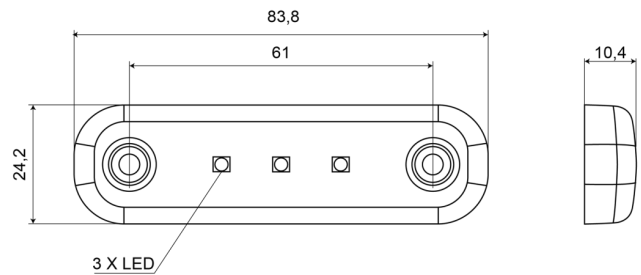

MARKIERUNGSLAUCHTEN

201-DV-CR-5M

LED-Markierungsleuchte | 3 LEDs | 12-24V | 5 meter
Kabel |weiß

EAN: 5414184009318

Spezifikationen

Abmessungen	84 x 24 x 10,4 mm	Farbe	Weiss
Anschluss	Offene Kabelenden	Farbe Linse	Transparent
Anzahl der LEDs	3	Funktionen	Begrenzungsleuchte vorne
Befestigung	Oberflächenmontage	Gewicht (kg)	0,030 Kg
Befestigungsseite	Vorderseite	IP-Schutzart	IP66+IP68
Bestellbar per	1	Lichtquelle	LED
Betriebsspannung	12V - 24V	Länge des Kabels (m)	5 m
Betriebstemperatur	-30°C / +65°C	Verpackung	POS-Verpackung
EMC	EMC R10	Zertifizierung	ECE R7
EMC R10	Ja		