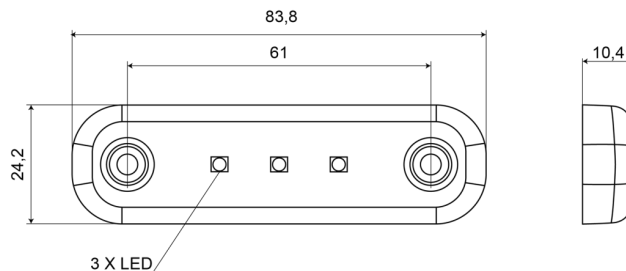

MARKIERUNGSLEUCHTEN

201-DV-RO-5M

LED-Markierungsleuchte | 3 LEDs | 12-24V | rot |

EAN: 5414184009325

Spezifikationen

Abmessungen	84 x 24 x 10,4 mm	Farbe	Rot
Anschluss	Offene Kabelenden	Farbe Linse	Rot
Anzahl der LEDs	3	Funktionen	Hintere Begrenzungsleuchte
Befestigung	Oberflächenmontage	Gewicht (kg)	0,030 Kg
Befestigungsseite	Hinten	IP-Schutzart	IP66+IP68
Bestellbar per	1	Lichtquelle	LED
Betriebsspannung	12V - 24V	Länge des Kabels (m)	5 m
Betriebstemperatur	-30°C / +65°C	Verpackung	POS-Verpackung
EMC	EMC R10	Zertifizierung	ECE R7
EMC R10	Ja		