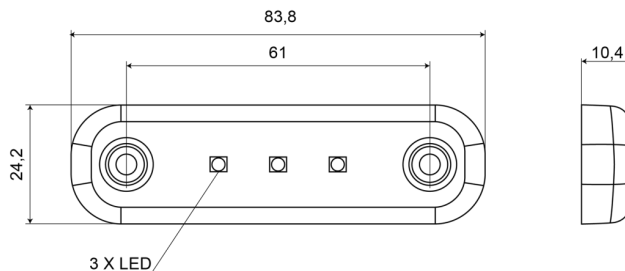

MARKIERUNGSLEUCHTEN

201-DV-RO-5M

LED-Markierungsleuchte | 3 LEDs | 12-24V | rot |

EAN: 5414184009325

Spezifikationen

Abmessungen	84 x 24 x 10,4 mm	Farbe	Rot
Anschluss	Offene Kabelenden	Farbe Linse	Rot
Anzahl der LEDs	3	Funktionen	Hintere Begrenzungsleuchte
Befestigung	Oberflächenmontage	Gewicht (kg)	0,030 Kg
Befestigungsseite	Hinten	IP-Schutzart	IP66+IP68
Bestellbar per	1	Lichtquelle	LED
Betriebsspannung	12V - 24V	Länge des Kabels (m)	5 m
Betriebstemperatur	-30°C / +65°C	Verpackung	POS-Verpackung
EMC	EMC R10	Zertifizierung	ECE R7
EMC R10	Ja		