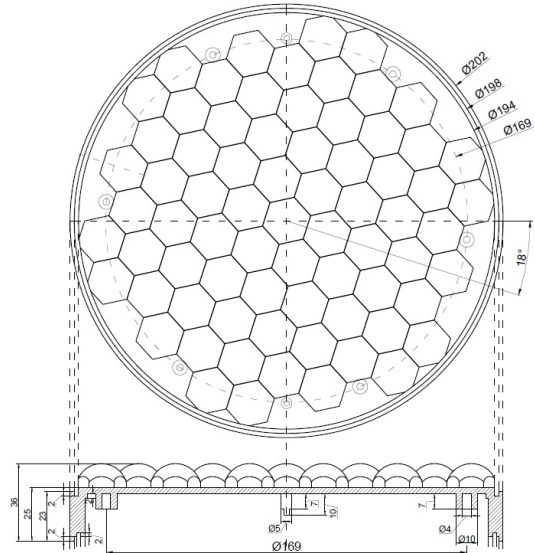

GERICHTETE KENNLEUCHTEN

GT-200-12V-OR-
SL

LED-Blitzer | gelb | 200 mm | 12 | EN12352 L8H | 2200cd

EAN: 5414184000384

Spezifikationen

Anschluss	Offene Kabelenden
Anzahl der Blitzmuster	Abhängig vom externen Controller
Anzahl der LEDs	72
Befestigung	Oberflächenmontage
Bestellbar per	1
Betriebsspannung	12V
Dicke mm	39 mm
Durchmesser mm	200 mm
ECE R65	Nein
Farbe	Gelb

Farbe Linse	Transparent
IP-Schutzart	IP67
Lichtquelle	LED
Länge des Kabels (m)	2 m
Modell	Round
Synchronisierbar	Nein
Zertifizierung	EN12352 L8H