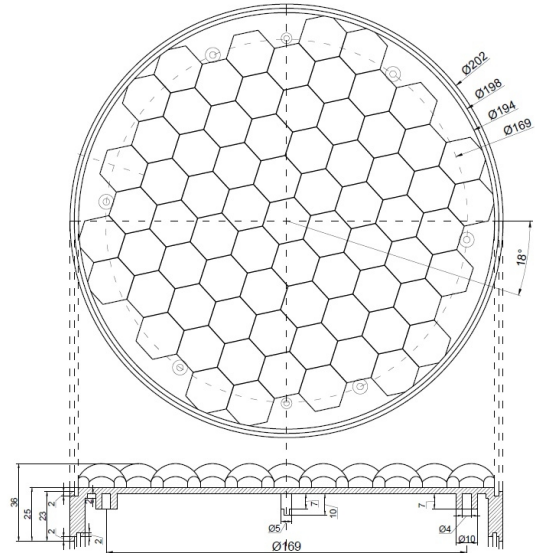

GERICHTETE KENNLEUCHTEN

GT-200-12V-OR-
SL

LED-Blitzer | gelb | 200 mm | 12 | EN12352 L8H | 2200cd

EAN: 5414184000384

Spezifikationen

Anschluss	Offene Kabelenden	Farbe Linse	Transparent
Anzahl der Blitzmuster	Abhängig vom externen Controller	IP-Schutzart	IP67
Anzahl der LEDs	72	Lichtquelle	LED
Befestigung	Oberflächenmontage	Länge des Kabels (m)	2 m
Bestellbar per	1	Modell	Round
Betriebsspannung	12V	Synchronisierbar	Nein
Dicke mm	39 mm	Zertifizierung	EN12352 L8H
Durchmesser mm	200 mm		
ECE R65	Nein		
Farbe	Gelb		