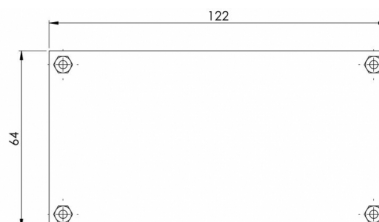

EAN: 5414184005433

Specificaties

Abmessungen	122 x 64 x 39 mm	Gewicht (kg)	0,120 Kg
Anschluss	22 Schraubklemmen	Typ	Elektronik
Bestellbar per	1	Verwendung	Speziell für die Lichtbalken LEGION, AEGIS und Traffic advisor TRAFLED
Betriebsspannung	12V - 24V		