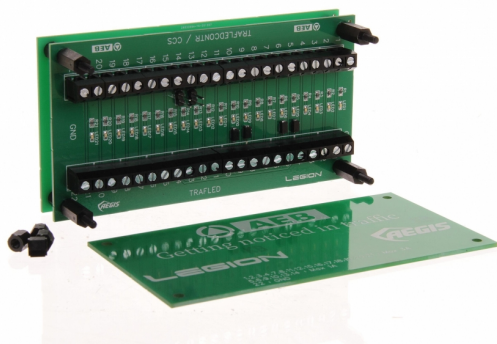

EAN: 5414184005433

Specificaties

Abmessungen	122 x 64 x 39 mm	Gewicht (kg)	0,120 Kg
Anschluss	22 Schraubklemmen	Typ	Elektronik
Bestellbar per	1	Verwendung	Speziell für die Lichtbalken LEGION, AEGIS und Traffic advisor TRAFLED
Betriebsspannung	12V - 24V		