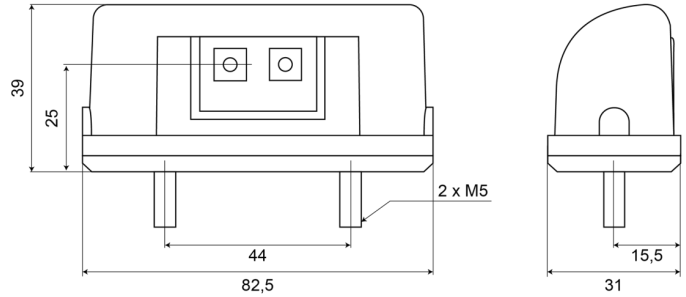

FRONT- UND RÜCKLEUCHTEN

69 LED-6,0

Kennzeichenleuchte LED | Kabel 6 meter

EAN: 5414184899506

Spezifikationen

Abmessungen	82,5 mm x 31 mm x 39 mm	Gewicht (kg)	0,072 Kg
Anschluss	Offene Kabelenden	IP-Schutzart	IP66+IP68
Anzahl der LEDs	2	Lichtquelle	LED
Befestigung	2 Bolzen	Länge des Kabels (m)	6 m
Befestigungsseite	Hinten	Material	ABS/PMMA
Bestellbar per	1	Typ	Nummernschildbeleuchtung
Betriebsspannung	12V - 24V	Verpackung	POS-Verpackung
Farbe Linse	Transparent	Zertifizierung	ECE R4