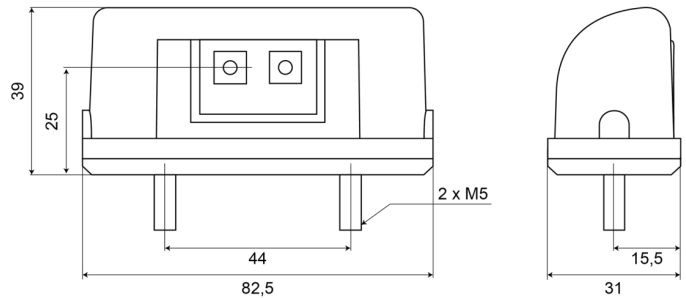

FRONT- UND RÜCKLEUCHTEN

69 LED-6,0

Kennzeichenleuchte LED | Kabel 6 meter

EAN: 5414184899506

Specifications

Abmessungen	82,5 mm x 31 mm x 39 mm	Gewicht (kg)	0,072 Kg
Anschluss	Offene Kabelenden	IP-Schutzart	IP66+IP68
Anzahl der LEDs	2	Lichtquelle	LED
Befestigung	2 Bolzen	Länge des Kabels (m)	6 m
Befestigungsseite	Hinten	Material	ABS/PMMA
Bestellbar per	1	Typ	Nummernschildbeleuchtung
Betriebsspannung	12V - 24V	Verpackung	POS-Verpackung
Farbe Linse	Transparent	Zertifizierung	ECE R4