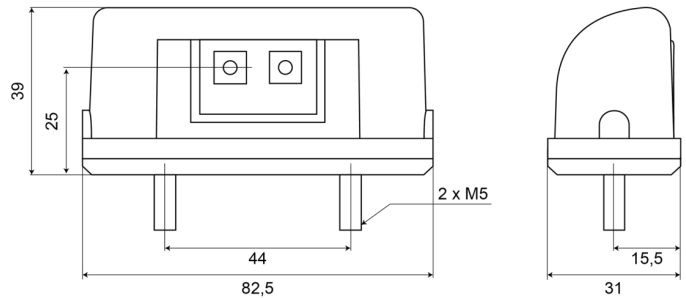

FRONT- UND RÜCKLEUCHTEN

69 LED-6.0

Kennzeichenleuchte LED | Kabel 6 meter

EAN: 5414184899506

Spezifikationen

Abmessungen	82,5 mm x 31 mm x 39 mm	Gewicht (kg)	0,072 Kg
Anschluss	Offene Kabelenden	IP-Schutzart	IP66+IP68
Anzahl der LEDs	2	Lichtquelle	LED
Befestigung	2 Bolzen	Länge des Kabels (m)	6 m
Befestigungsseite	Hinten	Material	ABS/PMMA
Bestellbar per	1	Typ	Nummernschildbeleuchtung
Betriebsspannung	12V - 24V	Verpackung	POS-Verpackung
Farbe Linse	Transparent	Zertifizierung	ECE R4