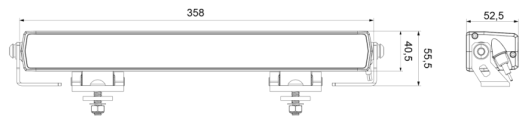

FRONT- UND RÜCKLEUCHTEN

SPHYNX36

LED bar SLIM Fernscheinwerfer balk | 36 cm | dubbel
Positionslicht gelb+weiß

EAN: 5414184005600

Spezifikationen

| | | | |
|--------------------|------------------------------------|----------------------|-------------------|
| Abmessungen | 358 x 40.5 x 52.5 mm | IP-Schutzart | IP66+IP69K |
| Anschluss | Deutsch connector | Kelvin-Wert | 6000K |
| Befestigung | Schraube M8 | Lichtquelle | LED |
| Befestigungsseite | Meist an der Vorderseite platziert | Lumen | 5400 |
| Besonderheiten | 159000 candela | Länge des Kabels (m) | 0,45 m |
| Bestellbar per | 1 | Länge mm | 358 mm |
| Betriebsspannung | 12V - 24V | Raw Lumen | 6400 |
| Betriebstemperatur | -40°C / +60°C | Referenznummer | 37.5 |
| EMC | EMC R10 | Typ | Fernlicht LED-Bar |
| EMC R10 | Ja | Verpackung | POS-Verpackung |
| Farbe | Weiss | Zertifizierung | ECE R112+R7 |
| Farbe Linse | Transparent | | |