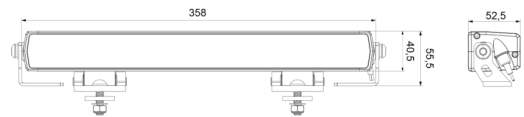

FRONT- UND RÜCKLEUCHTEN

SPHYNX36

LED bar SLIM Fernscheinwerfer balk | 36 cm | dubbel
Positionslicht gelb+weiß

EAN: 5414184005600

Spezifikationen

Abmessungen	358 x 40.5 x 52.5 mm	IP-Schutzart	IP66+IP69K
Anschluss	Deutsch connector	Kelvin-Wert	6000K
Befestigung	Schraube M8	Lichtquelle	LED
Befestigungsseite	Meist an der Vorderseite platziert	Lumen	5400
Besonderheiten	159000 candela	Länge des Kabels (m)	0,45 m
Bestellbar per	1	Länge mm	358 mm
Betriebsspannung	12V - 24V	Raw Lumen	6400
Betriebstemperatur	-40°C / +60°C	Referenznummer	37.5
EMC	EMC R10	Typ	Fernlicht LED-Bar
EMC R10	Ja	Verpackung	POS-Verpackung
Farbe	Weiss	Zertifizierung	ECE R112+R7
Farbe Linse	Transparent		