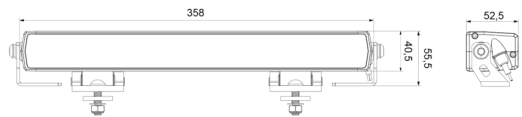

FRONT- UND RÜCKLEUCHTEN

SPHYNX36

LED bar SLIM Fernscheinwerfer balk | 36 cm | dubbel
Positionslicht gelb+weiß

EAN: 5414184005600

Spezifikationen

Abmessungen	358 x 40.5 x 52.5 mm	IP-Schutzart	IP66+IP69K
Anschluss	Deutsch connector	Kelvin-Wert	6000K
Befestigung	Schraube M8	Lichtquelle	LED
Befestigungsseite	Meist an der Vorderseite platziert	Lumen	5400
Besonderheiten	159000 candela	Länge des Kabels (m)	0,45 m
Bestellbar per	1	Länge mm	358 mm
Betriebsspannung	12V - 24V	Raw Lumen	6400
Betriebstemperatur	-40°C / +60°C	Referenznummer	37.5
EMC	EMC R10	Typ	Fernlicht LED-Bar
EMC R10	Ja	Verpackung	POS-Verpackung
Farbe	Weiss	Zertifizierung	ECE R112+R7
Farbe Linse	Transparent		