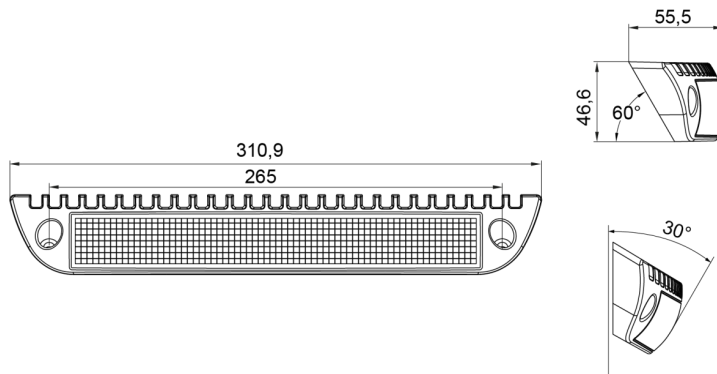

# ARBEITSLEUCHTEN

CL-C-2500-RO

Flächenleuchte | LED | 12-24V | rot RAL3020 | 2500 Lumen

EAN: 5414184005631

## Spezifikationen

Abmessungen	311 x 47 x 55 mm	Geliefert mit	Mounting screws, gasket
Anschluss	Offene Kabelenden	Gewicht (kg)	0,750 Kg
Anzahl der LEDs	30	IP-Schutzart	IP67
Befestigung	Oberflächenmontage	LED Farbe	Weiss
Bestellbar per	1	Lichtquelle	LED
Betriebsspannung	12V - 24V	Lumen	2500
Betriebstemperatur	-40°C / +50°C	Lumen-Bereich	High (2000 - 4000 Lumen)
EMC	EMC R10	Länge des Kabels (m)	0,35 m
EMC R10	Ja	Typ	Rechteckig-gewinkelt
Farbe	Weiss	Verpackung	Weißer Schachtel mit Etikett
Farbe Gehäuse	Rot RAL3020	Watt	30 Watt
Farbe Linse	Transparent		