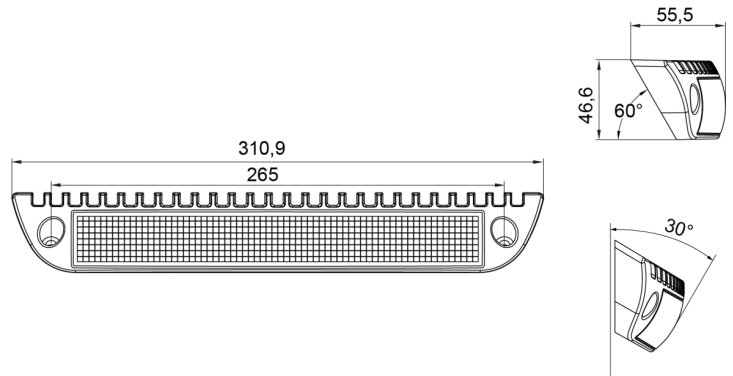

ARBEITSLEUCHTEN

CL-C-2500-RO

Flächenleuchte | LED | 12-24V | rot RAL3020 | 2500 Lumen

EAN: 5414184005631

Spezifikationen

Abmessungen	311 x 47 x 55 mm	Geliefert mit	Befestigungsschrauben, Dichtung
Anschluss	Offene Kabelenden	Gewicht (kg)	0,750 Kg
Anzahl der LEDs	30	IP-Schutzart	IP67
Befestigung	Oberflächenmontage	LED Farbe	Weiss
Bestellbar per	1	Lichtquelle	LED
Betriebsspannung	12V - 24V	Lumen	2500
Betriebstemperatur	-40°C / +50°C	Lumen-Bereich	High (2000 - 4000 Lumen)
EMC	EMC R10	Länge des Kabels (m)	0,35 m
EMC R10	Ja	Typ	Rechteckig-gewinkelt
Farbe	Weiss	Verpackung	Weißer Schachtel mit Etikett
Farbe Gehäuse	Rot RAL3020	Watt	30 Watt
Farbe Linse	Transparent		