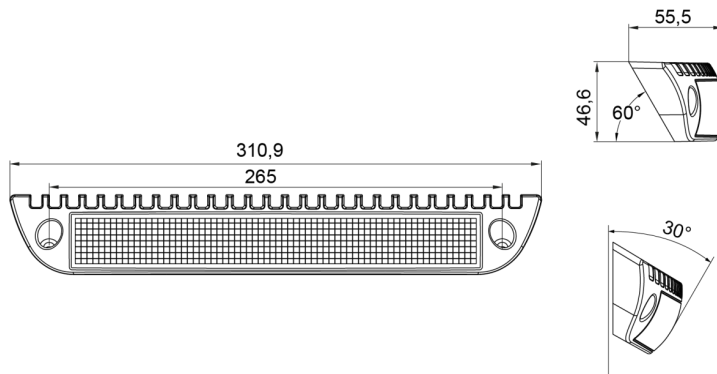

ARBEITSLEUCHTEN

CL-C-2500-RO

Flächenleuchte | LED | 12-24V | rot RAL3020 | 2500 Lumen

EAN: 5414184005631

Spezifikationen

Abmessungen	311 x 47 x 55 mm
Anschluss	Offene Kabelenden
Anzahl der LEDs	30
Befestigung	Oberflächenmontage
Bestellbar per	1
Betriebsspannung	12V - 24V
Betriebstemperatur	-40°C / +50°C
EMC	EMC R10
EMC R10	Ja
Farbe	Weiss
Farbe Gehäuse	Rot RAL3020
Farbe Linse	Transparent

Geliefert mit	Befestigungsschrauben, Dichtung
Gewicht (kg)	0,750 Kg
IP-Schutzart	IP67
LED Farbe	Weiss
Lichtquelle	LED
Lumen	2500
Lumen-Bereich	High (2000 - 4000 Lumen)
Länge des Kabels (m)	0,35 m
Typ	Rechteckig-gewinkelt
Verpackung	Weißer Schachtel mit Etikett
Watt	30 Watt