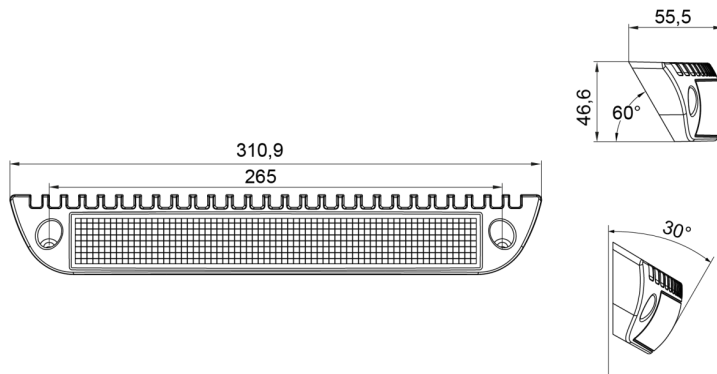

ARBEITSLEUCHTEN

CL-C-2500-RO

Flächenleuchte | LED | 12-24V | rot RAL3020 | 2500 Lumen

EAN: 5414184005631

Spezifikationen

Abmessungen	311 x 47 x 55 mm	Geliefert mit	Befestigungsschrauben, Dichtung
Anschluss	Offene Kabelenden	Gewicht (kg)	0,750 Kg
Anzahl der LEDs	30	IP-Schutzart	IP67
Befestigung	Oberflächenmontage	LED Farbe	Weiss
Bestellbar per	1	Lichtquelle	LED
Betriebsspannung	12V - 24V	Lumen	2500
Betriebstemperatur	-40°C / +50°C	Lumen-Bereich	High (2000 - 4000 Lumen)
EMC	EMC R10	Länge des Kabels (m)	0,35 m
EMC R10	Ja	Typ	Rechteckig-gewinkelt
Farbe	Weiss	Verpackung	Weißer Schachtel mit Etikett
Farbe Gehäuse	Rot RAL3020	Watt	30 Watt
Farbe Linse	Transparent		