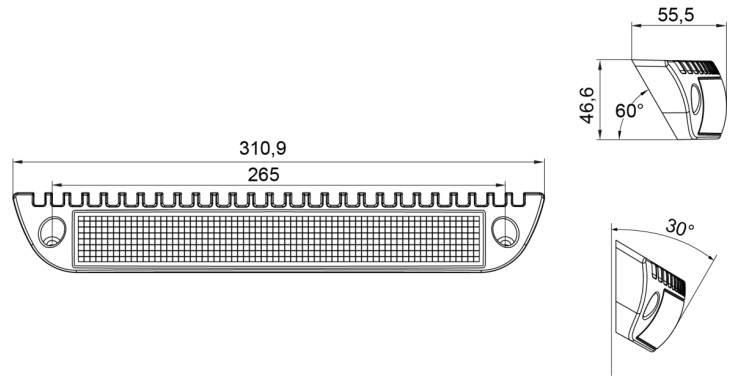

# ARBEITSLEUCHTEN

CL-C-2500-GE

Flächenleuchte | LED | 12-24V | gelb RAL1016 | 2500 Lumen

EAN: 5414184005648

## Spezifikationen

Abmessungen	311 x 47 x 55 mm	Geliefert mit	Mounting screws, gasket
Anschluss	Offene Kabelenden	Gewicht (kg)	0,750 Kg
Anzahl der LEDs	30	IP-Schutzart	IP67
Befestigung	Oberflächenmontage	LED Farbe	Weiss
Bestellbar per	1	Lichtquelle	LED
Betriebsspannung	12V - 24V	Lumen	2500
Betriebstemperatur	-40°C / +50°C	Lumen-Bereich	High (2000 - 4000 Lumen)
EMC	EMC R10	Länge des Kabels (m)	0,35 m
EMC R10	Ja	Typ	Rechteckig-gewinkelt
Farbe	Weiss	Verpackung	Weißer Schachtel mit Etikett
Farbe Gehäuse	Gelb RAL1016	Watt	30 Watt
Farbe Linse	Transparent		