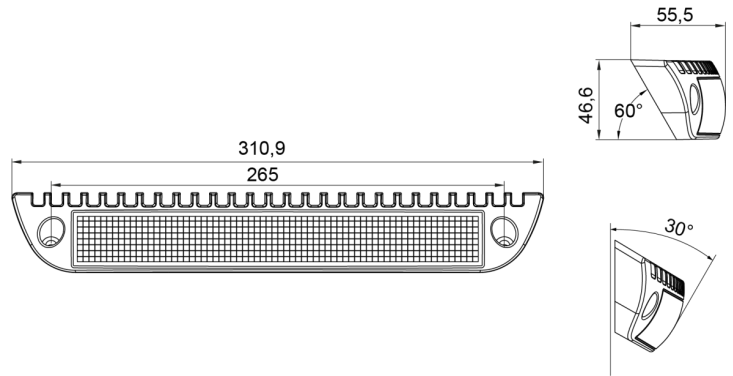

ARBEITSLEUCHTEN

CL-C-2500-GE

Flächenleuchte | LED | 12-24V | gelb RAL1016 | 2500 Lumen

EAN: 5414184005648

Spezifikationen

Abmessungen	311 x 47 x 55 mm	Geliefert mit	Befestigungsschrauben, Dichtung
Anschluss	Offene Kabelenden	Gewicht (kg)	0,750 Kg
Anzahl der LEDs	30	IP-Schutzart	IP67
Befestigung	Oberflächenmontage	LED Farbe	Weiss
Bestellbar per	1	Lichtquelle	LED
Betriebsspannung	12V - 24V	Lumen	2500
Betriebstemperatur	-40°C / +50°C	Lumen-Bereich	High (2000 - 4000 Lumen)
EMC	EMC R10	Länge des Kabels (m)	0,35 m
EMC R10	Ja	Typ	Rechteckig-gewinkelt
Farbe	Weiss	Verpackung	Weißer Schachtel mit Etikett
Farbe Gehäuse	Gelb RAL1016	Watt	30 Watt
Farbe Linse	Transparent		