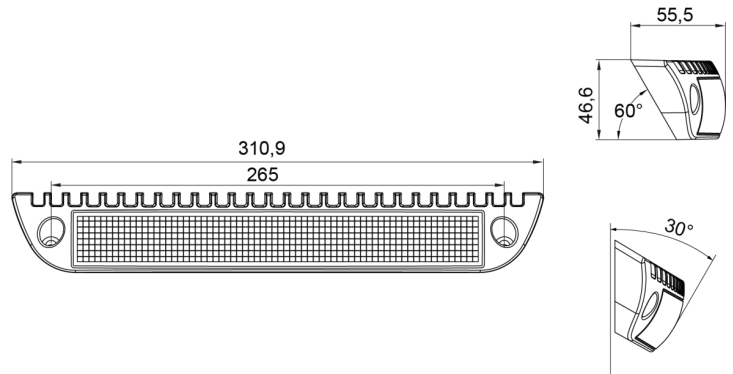

ARBEITSLEUCHTEN

CL-C-2500-GE

Flächenleuchte | LED | 12-24V | gelb RAL1016 | 2500 Lumen

EAN: 5414184005648

Spezifikationen

Abmessungen	311 x 47 x 55 mm	Geliefert mit	Befestigungsschrauben, Dichtung
Anschluss	Offene Kabelenden	Gewicht (kg)	0,750 Kg
Anzahl der LEDs	30	IP-Schutzart	IP67
Befestigung	Oberflächenmontage	LED Farbe	Weiss
Bestellbar per	1	Lichtquelle	LED
Betriebsspannung	12V - 24V	Lumen	2500
Betriebstemperatur	-40°C / +50°C	Lumen-Bereich	High (2000 - 4000 Lumen)
EMC	EMC R10	Länge des Kabels (m)	0,35 m
EMC R10	Ja	Typ	Rechteckig-gewinkelt
Farbe	Weiss	Verpackung	Weißer Schachtel mit Etikett
Farbe Gehäuse	Gelb RAL1016	Watt	30 Watt
Farbe Linse	Transparent		