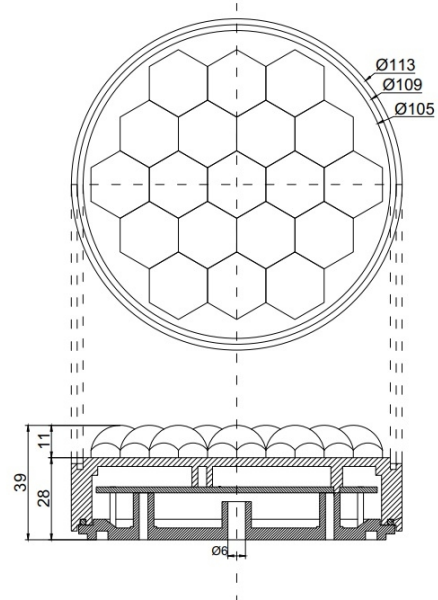

GERICHTETE KENNLEUCHTEN

GT-100-DV-OR-
PR

Warnleuchte | rund | 100 mm | 12-24V

EAN: 5414184005693

Spezifikationen

Anschluss	Offene Kabelenden	Farbe Linse	Transparent
Anzahl der Blitzmuster	4	IP-Schutzart	IP67
Anzahl der LEDs	18	Lichtquelle	LED
Befestigung	Oberflächenmontage	Länge des Kabels (m)	2 m
Bestellbar per	1	Modell	Round
Betriebsspannung	12V - 24V	Synchronisierbar	Ja
Dicke mm	39 mm	Zertifizierung	EN12352 L2H
Durchmesser mm	100 mm		
ECE R65	Nein		
Farbe	Gelb		