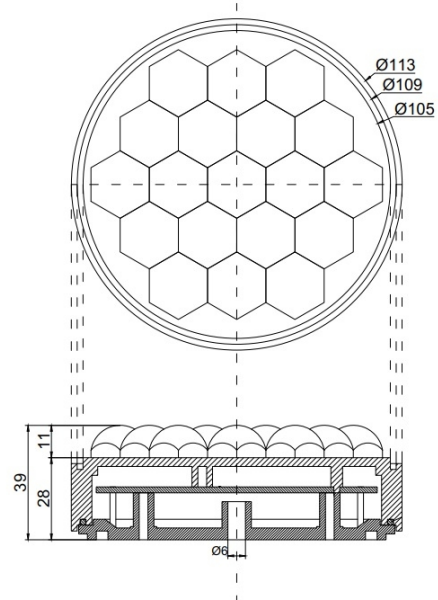

# GERICHTETE KENNLEUCHTEN

GT-100-DV-OR-  
PR

Warnleuchte | rund | 100 mm | 12-24V

EAN: 5414184005693

## Spezifikationen

Anschluss	Offene Kabelenden	Farbe Linse	Transparent
Anzahl der Blitzmuster	4	IP-Schutzart	IP67
Anzahl der LEDs	18	Lichtquelle	LED
Befestigung	Oberflächenmontage	Länge des Kabels (m)	2 m
Bestellbar per	1	Modell	Round
Betriebsspannung	12V - 24V	Synchronisierbar	Ja
Dicke mm	39 mm	Zertifizierung	EN12352 L2H
Durchmesser mm	100 mm		
ECE R65	Nein		
Farbe	Gelb		