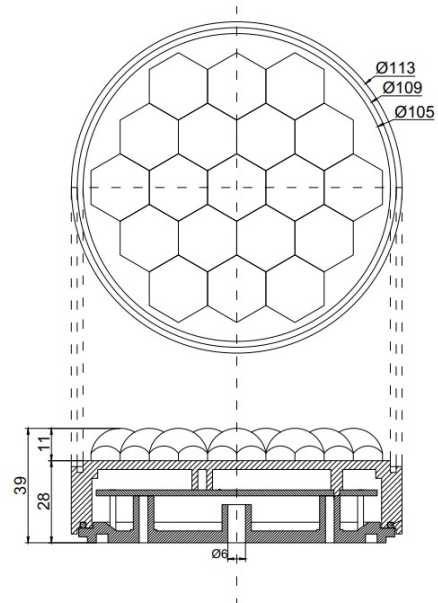

# GERICHTETE KENNLEUCHTEN

GT-100-12V-OR-  
SL

Warnleuchte | rund | 100 mm | 12V

EAN: 5414184005709

## Spezifikationen

Anschluss	Offene Kabelenden
Anzahl der Blitzmuster	Abhängig vom externen Controller
Anzahl der LEDs	18
Befestigung	Oberflächenmontage
Bestellbar per	1
Betriebsspannung	12V
Dicke mm	39 mm
Durchmesser mm	100 mm
ECE R65	Nein
Farbe	Gelb

Farbe Linse	Transparent
IP-Schutzart	IP67
Lichtquelle	LED
Länge des Kabels (m)	2 m
Modell	Round
Synchronisierbar	Nein
Zertifizierung	EN12352 L2H