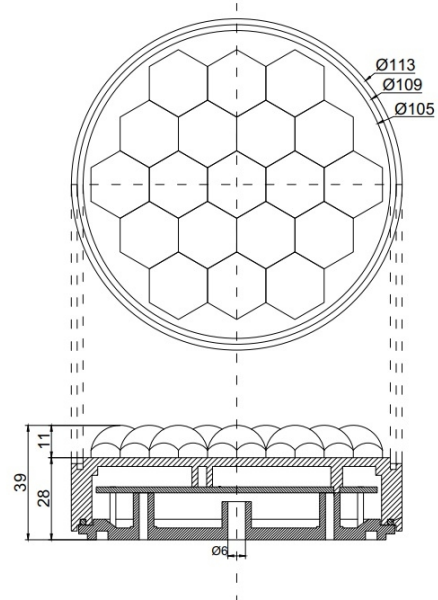

GERICHTETE KENNLEUCHTEN

GT-100-12V-OR-
SL

Warnleuchte | rund | 100 mm | 12V

EAN: 5414184005709

Spezifikationen

| | | | |
|------------------------|----------------------------------|----------------------|-------------|
| Anschluss | Offene Kabelenden | Farbe Linse | Transparent |
| Anzahl der Blitzmuster | Abhängig vom externen Controller | IP-Schutzart | IP67 |
| Anzahl der LEDs | 18 | Lichtquelle | LED |
| Befestigung | Oberflächenmontage | Länge des Kabels (m) | 2 m |
| Bestellbar per | 1 | Modell | Round |
| Betriebsspannung | 12V | Synchronisierbar | Nein |
| Dicke mm | 39 mm | Zertifizierung | EN12352 L2H |
| Durchmesser mm | 100 mm | | |
| ECE R65 | Nein | | |
| Farbe | Gelb | | |