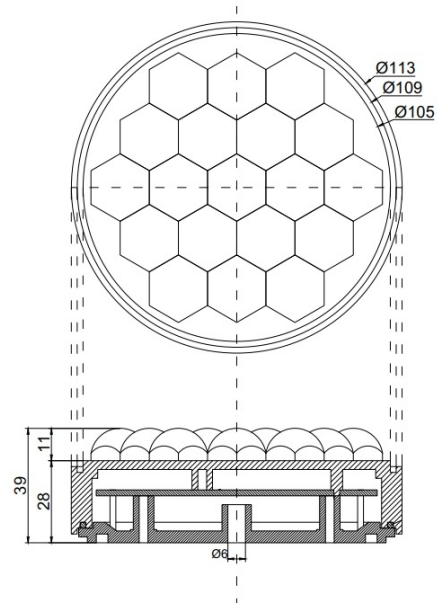

GERICHTETE KENNLEUCHTEN

GT-100-12V-OR-
SL

Warnleuchte | rund | 100 mm | 12V

EAN: 5414184005709

Spezifikationen

Anschluss	Offene Kabelenden
Anzahl der Blitzmuster	Abhängig vom externen Controller
Anzahl der LEDs	18
Befestigung	Oberflächenmontage
Bestellbar per	1
Betriebsspannung	12V
Dicke mm	39 mm
Durchmesser mm	100 mm
ECE R65	Nein
Farbe	Gelb

Farbe Linse	Transparent
IP-Schutzart	IP67
Lichtquelle	LED
Länge des Kabels (m)	2 m
Modell	Round
Synchronisierbar	Nein
Zertifizierung	EN12352 L2H