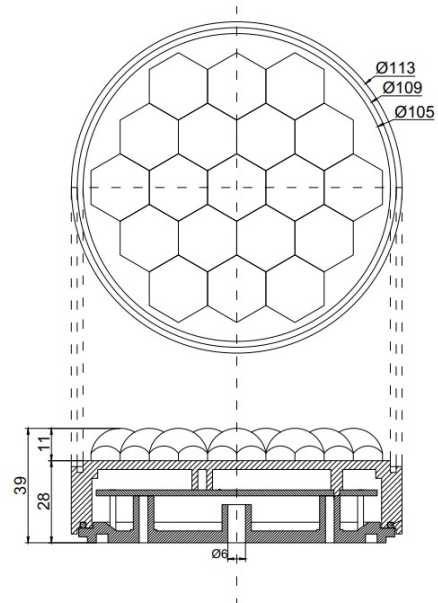

GERICHTETE KENNLEUCHTEN

GT-100-12V-OR-
SL

Warnleuchte | rund | 100 mm | 12V

EAN: 5414184005709

Spezifikationen

Anschluss	Offene Kabelenden	Farbe Linse	Transparent
Anzahl der Blitzmuster	Abhängig vom externen Controller	IP-Schutzart	IP67
Anzahl der LEDs	18	Lichtquelle	LED
Befestigung	Oberflächenmontage	Länge des Kabels (m)	2 m
Bestellbar per	1	Modell	Round
Betriebsspannung	12V	Synchronisierbar	Nein
Dicke mm	39 mm	Zertifizierung	EN12352 L2H
Durchmesser mm	100 mm		
ECE R65	Nein		
Farbe	Gelb		