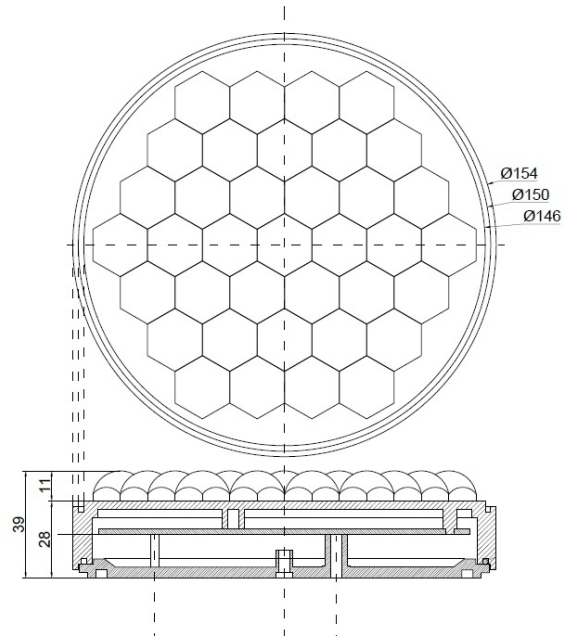

GERICHTETE KENNLEUCHTEN

GT-150-DV-OR-
PR

Warnleuchte | rund | 150 mm | 12-24V

EAN: 5414184005723

Spezifikationen

Anschluss	Offene Kabelenden	Farbe Linse	Transparent
Anzahl der Blitzmuster	4	IP-Schutzart	IP67
Anzahl der LEDs	36	Lichtquelle	LED
Befestigung	Oberflächenmontage	Länge des Kabels (m)	2 m
Bestellbar per	1	Modell	Round
Betriebsspannung	12V - 24V	Synchronisierbar	Nein
Dicke mm	39 mm	Zertifizierung	EN12352 L2H
Durchmesser mm	150 mm		
ECE R65	Nein		
Farbe	Gelb		