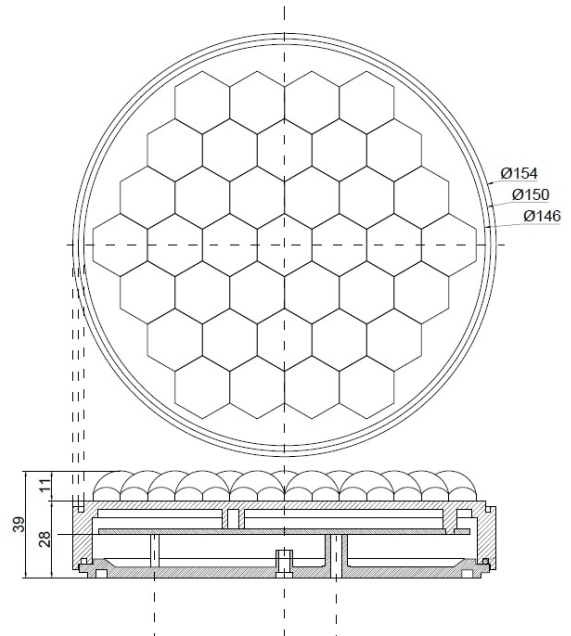

GERICHTETE KENNLEUCHTEN

GT-150-DV-OR-
PR

Warnleuchte | rund | 150 mm | 12-24V

EAN: 5414184005723

Spezifikationen

Anschluss	Offene Kabelenden	Farbe Linse	Transparent
Anzahl der Blitzmuster	4	IP-Schutzart	IP67
Anzahl der LEDs	36	Lichtquelle	LED
Befestigung	Oberflächenmontage	Länge des Kabels (m)	2 m
Bestellbar per	1	Modell	Round
Betriebsspannung	12V - 24V	Synchronisierbar	Ja
Dicke mm	39 mm	Zertifizierung	EN12352 L2H
Durchmesser mm	150 mm		
ECE R65	Nein		
Farbe	Gelb		