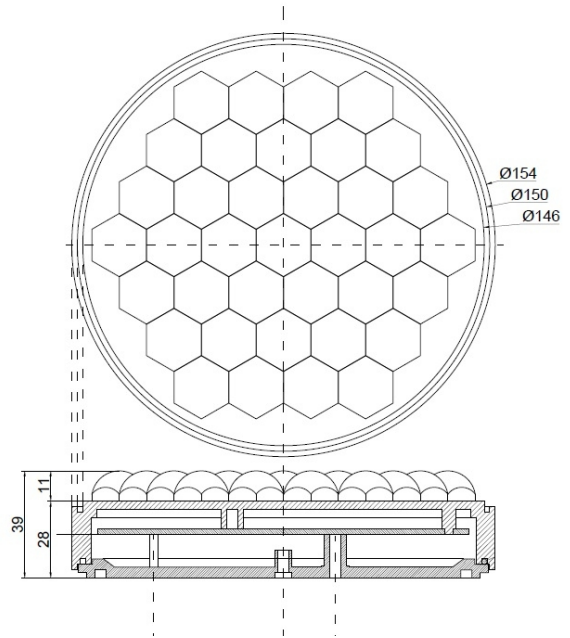

GERICHTETE KENNLEUCHTEN

GT-150-12V-OR-
SL

Warnleuchte | rund | gelb | 150 mm | 12V

EAN: 5414184005730

Spezifikationen

Anschluss	Offene Kabelenden
Anzahl der Blitzmuster	Abhängig vom externen Controller
Anzahl der LEDs	36
Befestigung	Oberflächenmontage
Bestellbar per	1
Betriebsspannung	12V
Dicke mm	39 mm
Durchmesser mm	150 mm
ECE R65	Nein
Farbe	Gelb

Farbe Linse	Transparent
IP-Schutzart	IP67
Lichtquelle	LED
Länge des Kabels (m)	2 m
Modell	Round
Synchronisierbar	Nein
Zertifizierung	EN12352 L2H