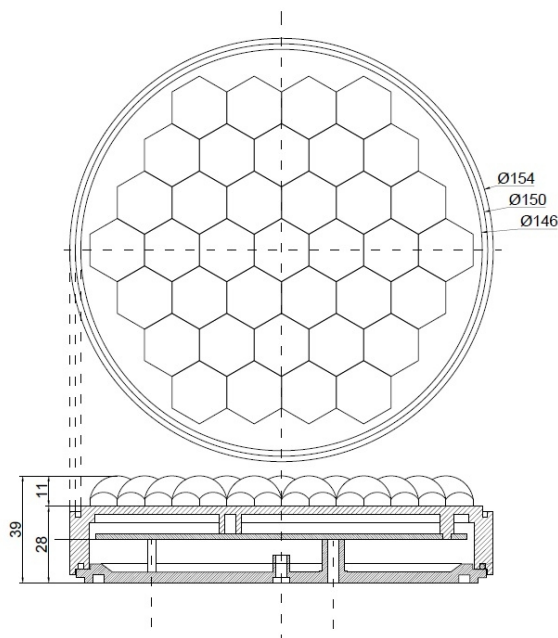

GERICHTETE KENNLEUCHTEN

GT-150-12V-OR-
SL

Warnleuchte | rund | gelb | 150 mm | 12V

EAN: 5414184005730

Spezifikationen

Anschluss	Offene Kabelenden
Anzahl der Blitzmuster	Abhängig vom externen Controller
Anzahl der LEDs	36
Befestigung	Oberflächenmontage
Bestellbar per	1
Betriebsspannung	12V
Dicke mm	39 mm
Durchmesser mm	150 mm
ECE R65	Nein
Farbe	Gelb

Farbe Linse	Transparent
IP-Schutzart	IP67
Lichtquelle	LED
Länge des Kabels (m)	2 m
Modell	Round
Synchronisierbar	Nein
Zertifizierung	EN12352 L2H