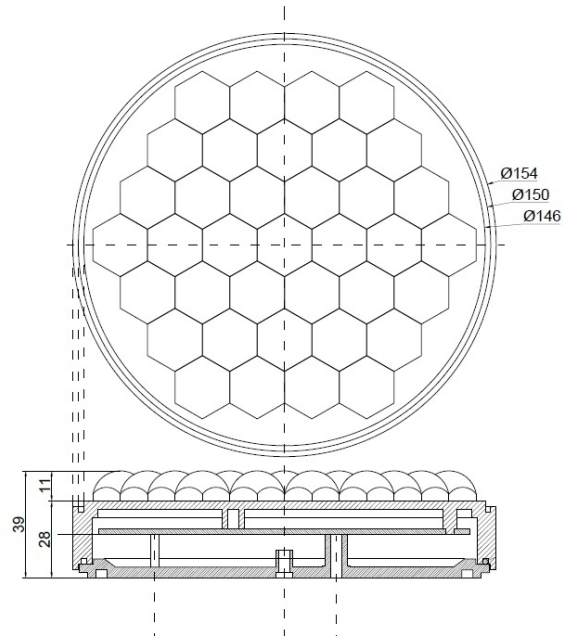

GERICHTETE KENNLEUCHTEN

GT-150-12V-OR-
SL

Warnleuchte | rund | gelb | 150 mm | 12V

EAN: 5414184005730

Spezifikationen

Anschluss	Offene Kabelenden
Anzahl der Blitzmuster	Abhängig vom externen Controller
Anzahl der LEDs	36
Befestigung	Oberflächenmontage
Bestellbar per	1
Betriebsspannung	12V
Dicke mm	39 mm
Durchmesser mm	150 mm
ECE R65	Nein
Farbe	Gelb

Farbe Linse	Transparent
IP-Schutzart	IP67
Lichtquelle	LED
Länge des Kabels (m)	2 m
Modell	Round
Synchronisierbar	Nein
Zertifizierung	EN12352 L2H