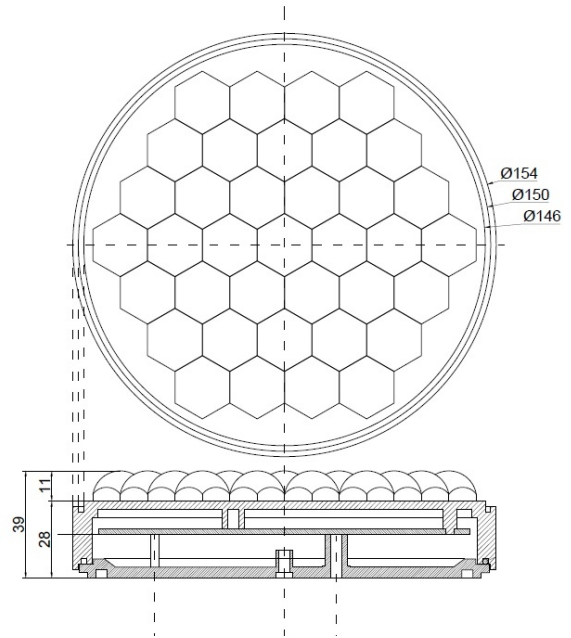

GERICHTETE KENNLEUCHTEN

GT-150-12V-OR-SL

Warnleuchte | rund | gelb | 150 mm | 12V

EAN: 5414184005730

Spezifikationen

Anschluss	Offene Kabelenden
Anzahl der Blitzmuster	Abhängig vom externen Controller
Anzahl der LEDs	36
Befestigung	Oberflächenmontage
Bestellbar per	1
Betriebsspannung	12V
Dicke mm	39 mm
Durchmesser mm	150 mm
ECE R65	Nein
Farbe	Gelb

Farbe Linse	Transparent
IP-Schutzart	IP67
Lichtquelle	LED
Länge des Kabels (m)	2 m
Modell	Round
Synchronisierbar	Nein
Zertifizierung	EN12352 L2H