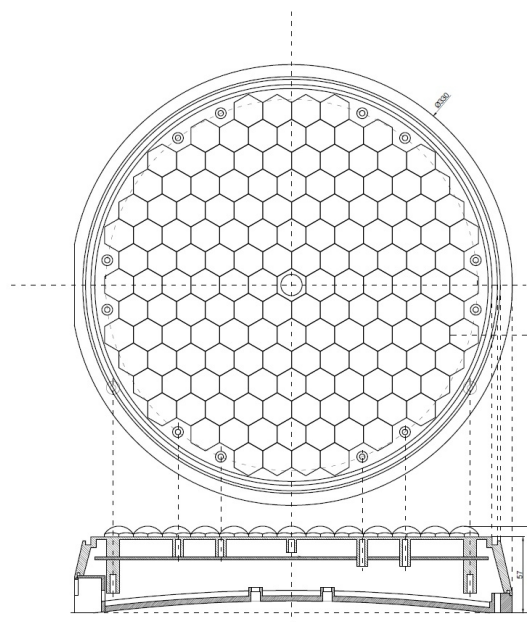

GERICHTETE KENNLEUCHTEN

GT-300-DV-OR-
PR

Lamp 300 mm | 150 LEDS | 12-24V | programmiert

EAN: 5414184005747

Spezifikationen

Anschluss	Offene Kabelenden
Anzahl der Blitzmuster	4
Anzahl der LEDs	150
Befestigung	Oberflächenmontage
Bestellbar per	1
Betriebsspannung	12V - 24V
Dicke mm	65 mm
Durchmesser mm	300 mm
ECE R65	Nein

Farbe	Gelb
Farbe Linse	Transparent
Gut zu wissen	Diese Version verfügt über vorprogrammierte Blitzmuster. Diese Lampe kann daher ohne eine externe Steuerung verwendet werden. Sie können diese Lampe auch leicht mit anderen Lampen dieses Typs synchronisieren.
IP-Schutzart	IP67
Lichtquelle	LED
Länge des Kabels (m)	2 m
Modell	Round
Synchronisierbar	Ja
Zertifizierung	EN12352 L9M, L9H