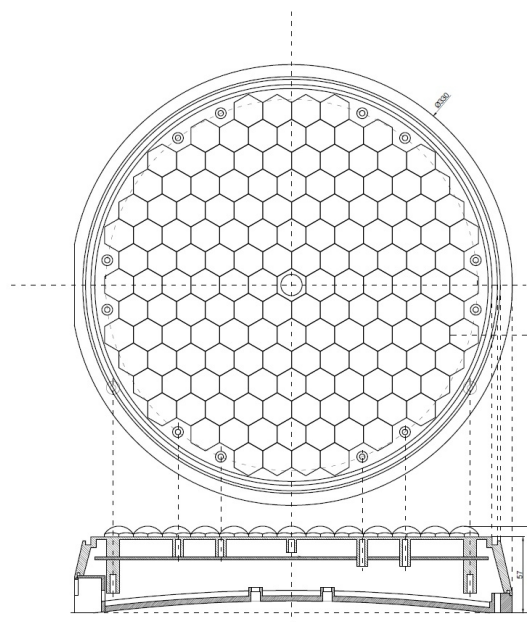

GERICHTETE KENNLEUCHTEN

GT-300-DV-OR-
PR

Lamp 300 mm | 150 LEDs | 12-24V | programmiert

EAN: 5414184005747

Specifications

Anschluss	Offene Kabelenden
Anzahl der Blitzmuster	4
Anzahl der LEDs	150
Befestigung	Oberflächenmontage
Bestellbar per	1
Betriebsspannung	12V - 24V
Dicke mm	65 mm
Durchmesser mm	300 mm
ECE R65	Nein

Farbe	Gelb
Farbe Linse	Transparent
Gut zu wissen	Diese Version verfügt über vorprogrammierte Blitzmuster. Diese Lampe kann daher ohne eine externe Steuerung verwendet werden. Sie können diese Lampe auch leicht mit anderen Lampen dieses Typs synchronisieren.
IP-Schutzart	IP67
Lichtquelle	LED
Länge des Kabels (m)	2 m
Modell	Round
Synchronisierbar	Ja
Zertifizierung	EN12352 L9M, L9H