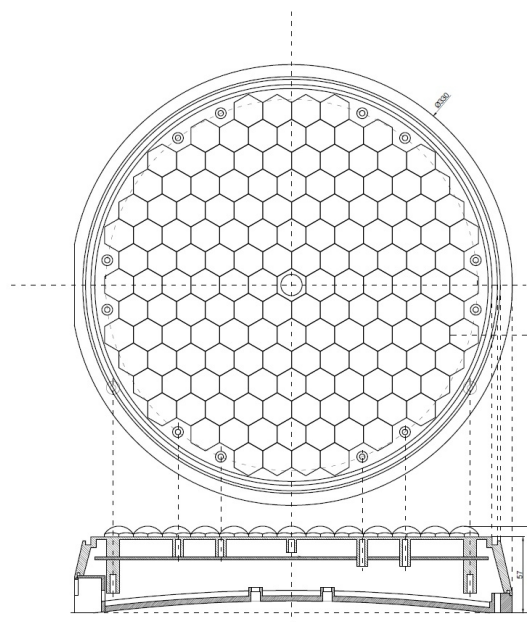

GERICHTETE KENNLEUCHTEN

GT-300-DV-OR-
PR

Lamp 300 mm | 150 LEDs | 12-24V | programmiert

EAN: 5414184005747

Spezifikationen

Anschluss	Offene Kabelenden
Anzahl der Blitzmuster	4
Anzahl der LEDs	150
Befestigung	Oberflächenmontage
Bestellbar per	1
Betriebsspannung	12V - 24V
Dicke mm	65 mm
Durchmesser mm	300 mm
ECE R65	Nein

Farbe	Gelb
Farbe Linse	Transparent
Gut zu wissen	Diese Version verfügt über vorprogrammierte Blitzmuster. Diese Lampe kann daher ohne eine externe Steuerung verwendet werden. Sie können diese Lampe auch leicht mit anderen Lampen dieses Typs synchronisieren.
IP-Schutzart	IP67
Lichtquelle	LED
Länge des Kabels (m)	2 m
Modell	Round
Synchronisierbar	Ja
Zertifizierung	EN12352 L9M, L9H