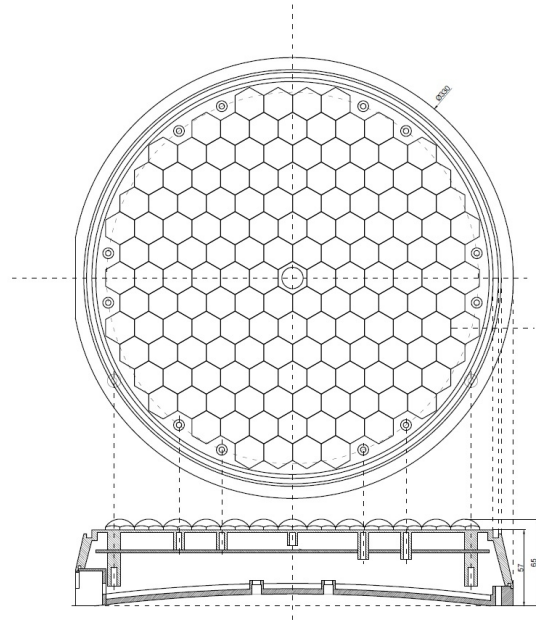

GERICHTETE KENNLEUCHTEN

GT-300-DV-OR-
PR

Lamp 300 mm | 150 LEDs | 12-24V | programmiert

EAN: 5414184005747

Spezifikationen

Anschluss	Offene Kabelenden
Anzahl der Blitzmuster	4
Anzahl der LEDs	150
Befestigung	Oberflächenmontage
Bestellbar per	1
Betriebsspannung	12V - 24V
Dicke mm	65 mm
Durchmesser mm	300 mm
ECE R65	Nein

Farbe	Gelb
Farbe Linse	Transparent
Gut zu wissen	Diese Version verfügt über vorprogrammierte Blitzmuster. Diese Lampe kann daher ohne eine externe Steuerung verwendet werden. Sie können diese Lampe auch leicht mit anderen Lampen dieses Typs synchronisieren.
IP-Schutzart	IP67
Lichtquelle	LED
Länge des Kabels (m)	2 m
Modell	Round
Synchronisierbar	Ja
Zertifizierung	EN12352 L9M, L9H