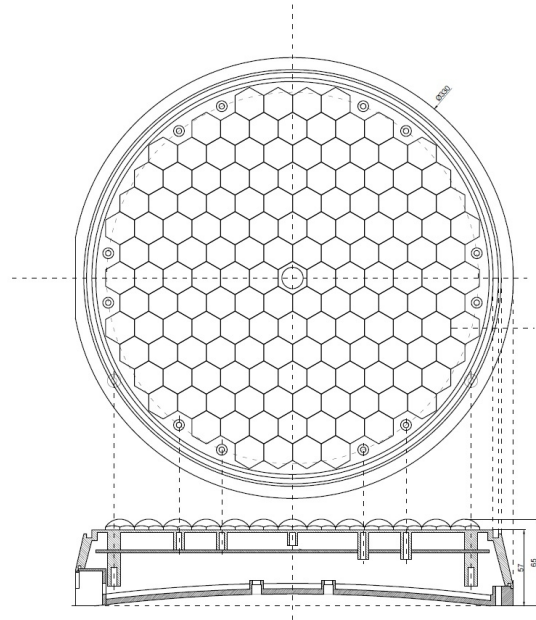

# GERICHTETE KENNLEUCHTEN

GT-300-12V-OR-  
SL

Lamp 300 mm | 150 LEDS | 12V | slave

EAN: 5414184005754

## Spezifikationen

|                        |                                  |
|------------------------|----------------------------------|
| Anschluss              | Offene Kabelenden                |
| Anzahl der Blitzmuster | Abhängig vom externen Controller |
| Anzahl der LEDs        | 150                              |
| Befestigung            | Oberflächenmontage               |
| Bestellbar per         | 1                                |
| Betriebsspannung       | 12V                              |
| Dicke mm               | 65 mm                            |
| Durchmesser mm         | 300 mm                           |
| ECE R65                | Nein                             |

|                      |  |
|----------------------|--|
| Farbe                | Gelb   |
| Farbe Linse          | Transparent  |
| Gut zu wissen        | Diese Version hat keine vorprogrammierten Blitzmuster. Diese Lampe kann nur als "SLAVE" in Kombination mit einem externen Controller verwendet werden. |
| IP-Schutzart         | IP67   |
| Lichtquelle          | LED  |
| Länge des Kabels (m) | 2 m  |
| Modell               | Round  |
| Synchronisierbar     | Nein   |
| Zertifizierung       | EN12352 L9M, L9H   |