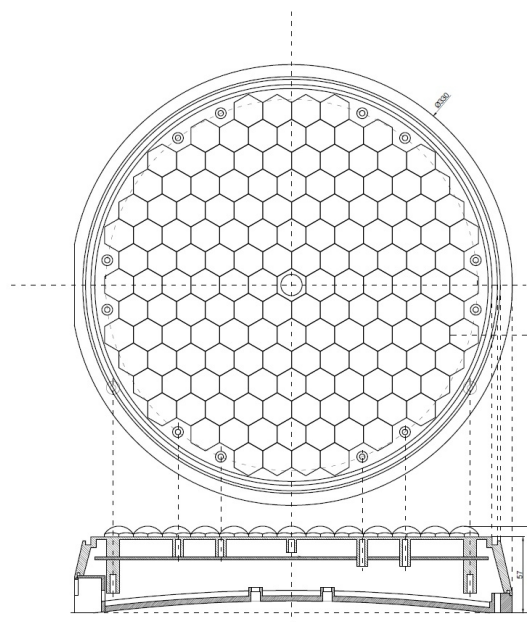

GERICHTETE KENNLEUCHTEN

GT-300-12V-OR-
SL

Lamp 300 mm | 150 LEDS | 12V | slave

EAN: 5414184005754

Spezifikationen

Anschluss	Offene Kabelenden
Anzahl der Blitzmuster	Abhängig vom externen Controller
Anzahl der LEDs	150
Befestigung	Oberflächenmontage
Bestellbar per	1
Betriebsspannung	12V
Dicke mm	65 mm
Durchmesser mm	300 mm
ECE R65	Nein

Farbe	Gelb
Farbe Linse	Transparent
Gut zu wissen	Diese Version hat keine vorprogrammierten Blitzmuster. Diese Lampe kann nur als "SLAVE" in Kombination mit einem externen Controller verwendet werden.
IP-Schutzart	IP67
Lichtquelle	LED
Länge des Kabels (m)	2 m
Modell	Round
Synchronisierbar	Nein
Zertifizierung	EN12352 L9M, L9H