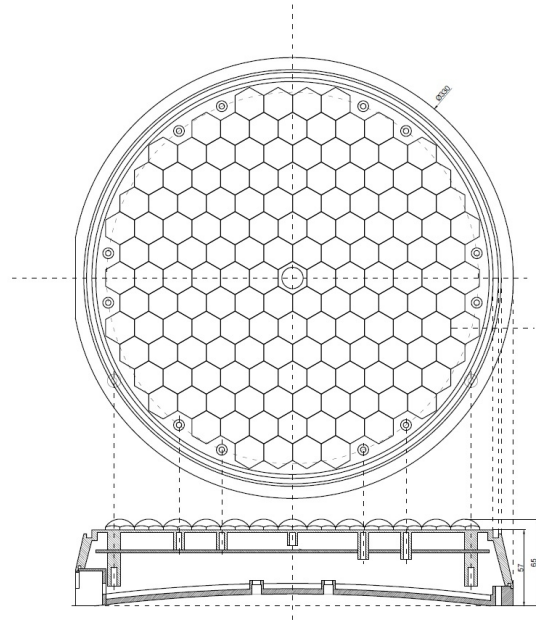

GERICHTETE KENNLEUCHTEN

GT-300-12V-OR-
SL

Lamp 300 mm | 150 LEDS | 12V | slave

EAN: 5414184005754

Spezifikationen

Anschluss	Offene Kabelenden
Anzahl der Blitzmuster	Abhängig vom externen Controller
Anzahl der LEDs	150
Befestigung	Oberflächenmontage
Bestellbar per	1
Betriebsspannung	12V
Dicke mm	65 mm
Durchmesser mm	300 mm
ECE R65	Nein

Farbe	Gelb
Farbe Linse	Transparent
Gut zu wissen	Diese Version hat keine vorprogrammierten Blitzmuster. Diese Lampe kann nur als "SLAVE" in Kombination mit einem externen Controller verwendet werden.
IP-Schutzart	IP67
Lichtquelle	LED
Länge des Kabels (m)	2 m
Modell	Round
Synchronisierbar	Nein
Zertifizierung	EN12352 L9M, L9H