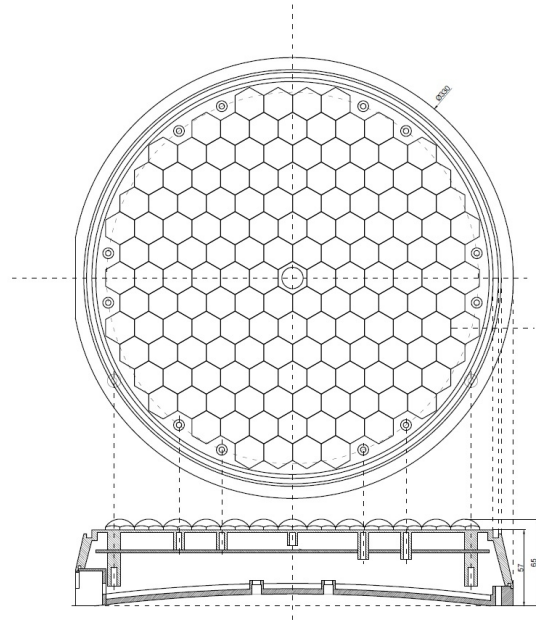

# GERICHTETE KENNLEUCHTEN

GT-300-12V-OR-  
SL

Lamp 300 mm | 150 LEDS | 12V | slave

EAN: 5414184005754

## Spezifikationen

Anschluss	Offene Kabelenden
Anzahl der Blitzmuster	Abhängig vom externen Controller
Anzahl der LEDs	150
Befestigung	Oberflächenmontage
Bestellbar per	1
Betriebsspannung	12V
Dicke mm	65 mm
Durchmesser mm	300 mm
ECE R65	Nein

Farbe	Gelb
Farbe Linse	Transparent
Gut zu wissen	Diese Version hat keine vorprogrammierten Blitzmuster. Diese Lampe kann nur als "SLAVE" in Kombination mit einem externen Controller verwendet werden.
IP-Schutzart	IP67
Lichtquelle	LED
Länge des Kabels (m)	2 m
Modell	Round
Synchronisierbar	Nein
Zertifizierung	EN12352 L9M, L9H