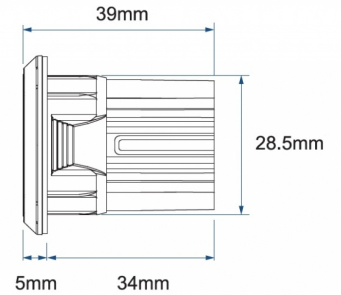

GERICHTETE KENNLEUCHTEN

SIXLED-BL-CL2

LED-Blitzer | 6 LEDs | 12-24V | blau

EAN: 5414184005761

Spezifikationen

Abmessungen	∅ = 40 mm	Farbe	Blau
Anschluss	Offene Kabelenden	Farbe Linse	Transparent
Anzahl der Blitzmuster	17	Geliefert mit	Manual
Anzahl der LEDs	6	Gewicht (kg)	0,045 Kg
Befestigung	Einbaumontage	IP-Schutzart	IPX7
Bestellbar per	1	Lichtquelle	LED
Betriebsspannung	12V - 24V	Länge des Kabels (m)	0,20 m
Betriebstemperatur	-30°C / +65°C	Länge mm	39 mm
Durchmesser mm	40 mm	Modell	Round
ECE R65 Klasse 2	Ja	Synchronisierbar	Ja
EMC R10	Ja	Watt	19,4 Watt