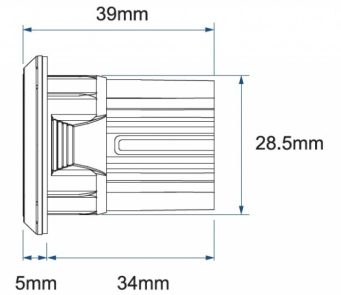

## Spezifikationen

Abmessungen	∅ = 40 mm	Farbe	Blau
Anschluss	Offene Kabelenden	Farbe Linse	Transparent
Anzahl der Blitzmuster	17	Geliefert mit	Manual
Anzahl der LEDs	6	Gewicht (kg)	0,045 Kg
Befestigung	Einbaumontage	IP-Schutzart	IPX7
Bestellbar per	1	Lichtquelle	LED
Betriebsspannung	12V - 24V	Länge des Kabels (m)	0,20 m
Betriebstemperatur	-30°C / +65°C	Länge mm	39 mm
Durchmesser mm	40 mm	Modell	Round
ECE R65 Klasse 2	Ja	Synchronisierbar	Ja
EMC R10	Ja	Watt	19,4 Watt