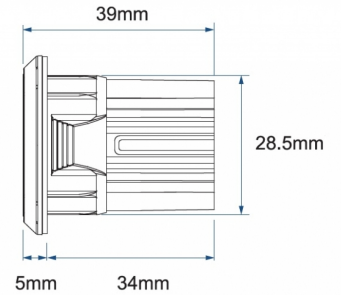

GERICHTETE KENNLEUCHTEN

SIXLED-BL-CL2

LED-Blitzer | 6 LEDs | 12-24V | blau

EAN: 5414184005761

Spezifikationen

Abmessungen	Ø = 40 mm	Farbe	Blau
Anschluss	Offene Kabelenden	Farbe Linse	Transparent
Anzahl der Blitzmuster	17	Geliefert mit	Manual
Anzahl der LEDs	6	Gewicht (kg)	0,045 Kg
Befestigung	Einbaumontage	IP-Schutzart	IPX7
Bestellbar per	1	Lichtquelle	LED
Betriebsspannung	12V - 24V	Länge des Kabels (m)	0,20 m
Betriebstemperatur	-30°C / +65°C	Länge mm	39 mm
Durchmesser mm	40 mm	Modell	Round
ECE R65 Klasse 2	Ja	Synchronisierbar	Ja
EMC R10	Ja	Watt	19,4 Watt