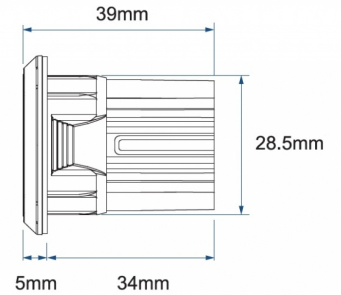

## Specifications

Abmessungen	Ø = 40 mm	Farbe	Blau
Anschluss	Offene Kabelenden	Farbe Linse	Transparent
Anzahl der Blitzmuster	17	Geliefert mit	Manual
Anzahl der LEDs	6	Gewicht (kg)	0,045 Kg
Befestigung	Einbaumontage	IP-Schutzart	IPX7
Bestellbar per	1	Lichtquelle	LED
Betriebsspannung	12V - 24V	Länge des Kabels (m)	0,20 m
Betriebstemperatur	-30°C / +65°C	Länge mm	39 mm
Durchmesser mm	40 mm	Modell	Round
ECE R65 Klasse 2	Ja	Synchronisierbar	Ja
EMC R10	Ja	Watt	19,4 Watt