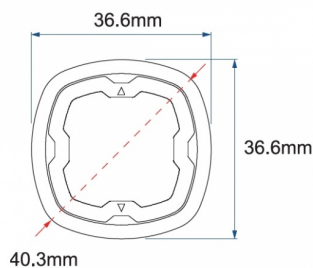

## Spezifikationen

Abmessungen	Ø = 40 mm	Farbe Linse	Transparent
Anschluss	Offene Kabelenden	Geliefert mit	Manual
Anzahl der Blitzmuster	17	Gewicht (kg)	0,045 Kg
Anzahl der LEDs	6	IP-Schutzart	IPX7
Befestigung	Einbaumontage	Lichtquelle	LED
Bestellbar per	1	Länge des Kabels (m)	0,20 m
Betriebsspannung	12V - 24V	Länge mm	39 mm
Betriebstemperatur	-30°C / +65°C	Modell	Round
Durchmesser mm	40 mm	Serie	SIXLED
ECE R65 Klasse 2	Ja	Synchronisierbar	Ja
EMC R10	Ja	Watt	19,4 Watt
Farbe	Blau		