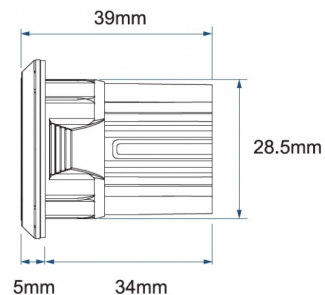

## Spezifikationen

Abmessungen	Ø = 40 mm	Farbe Linse	Transparent
Anschluss	Offene Kabelenden	Geliefert mit	Manual
Anzahl der Blitzmuster	17	Gewicht (kg)	0,045 Kg
Anzahl der LEDs	6	IP-Schutzart	IPX7
Befestigung	Einbaumontage	Lichtquelle	LED
Bestellbar per	1	Länge des Kabels (m)	0,20 m
Betriebsspannung	12V - 24V	Länge mm	39 mm
Betriebstemperatur	-30°C / +65°C	Modell	Round
Durchmesser mm	40 mm	Serie	SIXLED
ECE R65 Klasse 2	Ja	Synchronisierbar	Ja
EMC R10	Ja	Watt	19,4 Watt
Farbe	Blau		