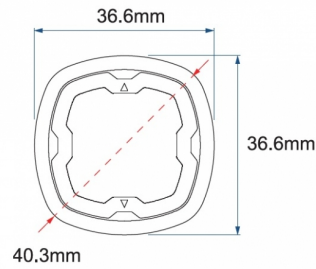

## Specifications

Abmessungen	Ø = 40 mm	Farbe	Blau
Anschluss	Offene Kabelenden	Farbe Linse	Transparent
Anzahl der Blitzmuster	17	Geliefert mit	Manual
Anzahl der LEDs	6	Gewicht (kg)	0,045 Kg
Befestigung	Einbaumontage	IP-Schutzart	IPX7
Bestellbar per	1	Lichtquelle	LED
Betriebsspannung	12V - 24V	Länge des Kabels (m)	0,20 m
Betriebstemperatur	-30°C / +65°C	Länge mm	39 mm
Durchmesser mm	40 mm	Modell	Round
ECE R65 Klasse 2	Ja	Synchronisierbar	Ja
EMC R10	Ja	Watt	19,4 Watt