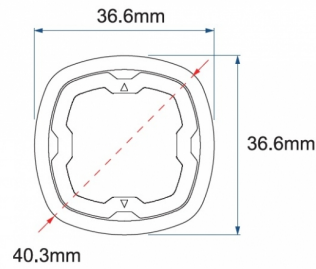

GERICHTETE KENNLEUCHTEN

SIXLED-BL-CL2

LED-Blitzer | 6 LEDs | 12-24V | blau

EAN: 5414184005761

Spezifikationen

Abmessungen	Ø = 40 mm	Farbe	Blau
Anschluss	Offene Kabelenden	Farbe Linse	Transparent
Anzahl der Blitzmuster	17	Geliefert mit	Manual
Anzahl der LEDs	6	Gewicht (kg)	0,045 Kg
Befestigung	Einbaumontage	IP-Schutzart	IPX7
Bestellbar per	1	Lichtquelle	LED
Betriebsspannung	12V - 24V	Länge des Kabels (m)	0,20 m
Betriebstemperatur	-30°C / +65°C	Länge mm	39 mm
Durchmesser mm	40 mm	Modell	Round
ECE R65 Klasse 2	Ja	Synchronisierbar	Ja
EMC R10	Ja	Watt	19,4 Watt