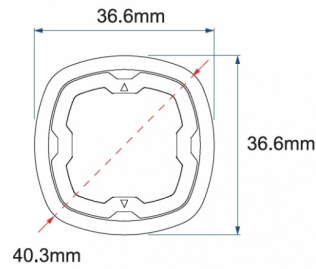

## Spezifikationen

Abmessungen	∅ = 40 mm	Farbe	Blau
Anschluss	Offene Kabelenden	Farbe Linse	Transparent
Anzahl der Blitzmuster	17	Geliefert mit	Manual
Anzahl der LEDs	6	Gewicht (kg)	0,045 Kg
Befestigung	Einbaumontage	IP-Schutzart	IPX7
Bestellbar per	1	Lichtquelle	LED
Betriebsspannung	12V - 24V	Länge des Kabels (m)	0,20 m
Betriebstemperatur	-30°C / +65°C	Länge mm	39 mm
Durchmesser mm	40 mm	Modell	Round
ECE R65 Klasse 2	Ja	Synchronisierbar	Ja
EMC R10	Ja	Watt	19,4 Watt