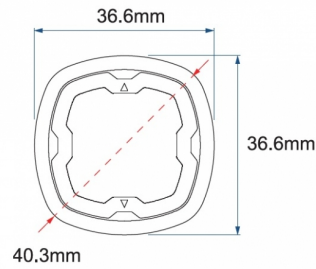

GERICHTETE KENNLEUCHTEN

SIXLED-BL-CL2

LED-Blitzer | 6 LEDs | 12-24V | blau

EAN: 5414184005761

Spezifikationen

Abmessungen	∅ = 40 mm	Farbe	Blau
Anschluss	Offene Kabelenden	Farbe Linse	Transparent
Anzahl der Blitzmuster	17	Geliefert mit	Manual
Anzahl der LEDs	6	Gewicht (kg)	0,045 Kg
Befestigung	Einbaumontage	IP-Schutzart	IPX7
Bestellbar per	1	Lichtquelle	LED
Betriebsspannung	12V - 24V	Länge des Kabels (m)	0,20 m
Betriebstemperatur	-30°C / +65°C	Länge mm	39 mm
Durchmesser mm	40 mm	Modell	Round
ECE R65 Klasse 2	Ja	Synchronisierbar	Ja
EMC R10	Ja	Watt	19,4 Watt