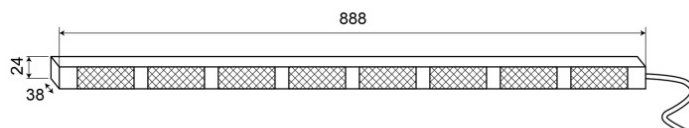

LED-LAUFLICHTER

TRAFLED8-O-30

LED-Lauflicht | 8 Module | 12-24V | 30m kabel | gelb

EAN: 5414184005792

Spezifikationen

Abmessungen	888 mm x 38 mm x 24 mm	EMC R10	Ja
Anzahl der Blitzmuster	20 Warnung +11 Pfeil	Farbe	Gelb
Anzahl der LEDs	8x3	Farbe Linse	Transparent
Anzahl der Module	8	Geliefert mit	Control box, universal mounting brackets, cables, manual
Befestigung	Oberflächenmontage	IP-Schutzart	IP67
Bestellbar per	1	LED Farbe	Gelb
Betriebsspannung	12V - 24V	Lichtquelle	LED
Betriebstemperatur	-30°C / +65°C	Länge des Kabels (m)	30 m
EMC	EMC R10	Watt	24,40 Watt