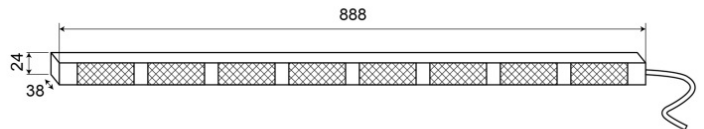

LED-LAUFLICHTER

TRAFLED8-O-30

LED-Lauflicht | 8 Module | 12-24V | 30m kabel | gelb

EAN: 5414184005792

Spezifikationen

Abmessungen	888 mm x 38 mm x 24 mm	EMC R10	Ja
Anzahl der Blitzmuster	20 Warnung +11 Pfeil	Farbe	Gelb
Anzahl der LEDs	8x3	Farbe Linse	Transparent
Anzahl der Module	8	Geliefert mit	Control box, universal mounting brackets, cables, manual
Befestigung	Oberflächenmontage	IP-Schutzart	IP67
Bestellbar per	1	LED Farbe	Gelb
Betriebsspannung	12V - 24V	Lichtquelle	LED
Betriebstemperatur	-30°C / +65°C	Länge des Kabels (m)	30 m
EMC	EMC R10	Watt	24,40 Watt