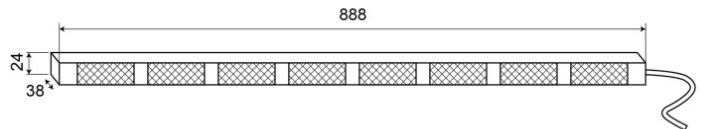

LED-LAUFLICHTER

TRAFLED8-O-30

LED-Lauflicht | 8 Module | 12-24V | 30m kabel | gelb

EAN: 5414184005792

Spezifikationen

Abmessungen	888 mm x 38 mm x 24 mm	EMC R10	Ja
Anzahl der Blitzmuster	20 Warnung +11 Pfeil	Farbe	Gelb
Anzahl der LEDs	8x3	Farbe Linse	Transparent
Anzahl der Module	8	Geliefert mit	Control box, universal mounting brackets, cables, manual
Befestigung	Oberflächenmontage	IP-Schutzart	IP67
Bestellbar per	1	LED Farbe	Gelb
Betriebsspannung	12V - 24V	Lichtquelle	LED
Betriebstemperatur	-30°C / +65°C	Länge des Kabels (m)	30 m
EMC	EMC R10	Watt	24,40 Watt