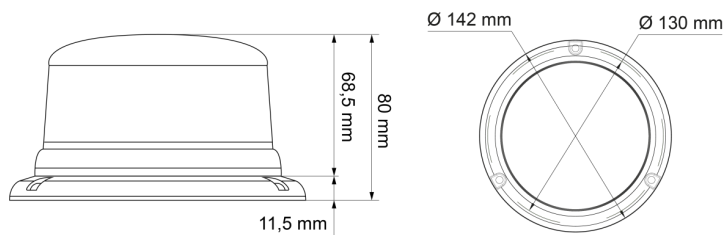

# KENNLEUCHTEN

510-DV-BL-CL2

Kennleuchte | LED | 3-Punkt-Befestigung | 12-24V |  
blau

EAN: 5414184005914

## Spezifikationen

Anschluss	Offene Kabelenden	EMC R10	Ja
Anzahl der Blitzmuster	14	Farbe	Blau
Anzahl der LEDs	8	Farbe Linse	Blau
Befestigung	3-Punkt-Befestigung	Geliefert mit	Manual, mounting screws
Bestellbar per	1	Gewicht (kg)	0,587 Kg
Betriebsspannung	12V - 24V	Höhe mm	80 mm
Betriebstemperatur	-30°C / +65°C	Höhenbereich	70 - 110 mm
Durchmesser mm	142 mm	IP-Schutzart	IPX5
Durchmesserbereich	171 - 210 mm	Lichtquelle	LED
ECE R65 Klasse 1	Ja	Synchronisierbar	Ja
ECE R65 Klasse 2	Ja	Verpackung	POS-Verpackung