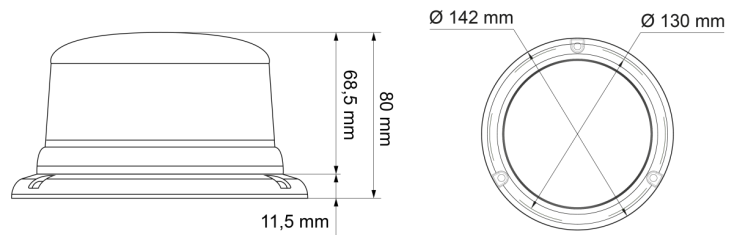

KENNLEUCHTEN

510-DV-BL-CL2

Kennleuchte | LED | 3-Punkt-Befestigung | 12-24V | blau

EAN: 5414184005914

Spezifikationen

Anschluss	Offene Kabelenden	Farbe	Blau
Anzahl der Blitzmuster	14	Farbe Linse	Blau
Anzahl der LEDs	8	Geliefert mit	Manual, mounting screws
Befestigung	3-Punkt-Befestigung	Gewicht (kg)	0,587 Kg
Bestellbar per	1	Höhe mm	80 mm
Betriebsspannung	12V - 24V	Höhenbereich	70 - 110 mm
Betriebstemperatur	-30°C / +65°C	IP-Schutzart	IPX5
Durchmesser mm	130 mm	Lichtquelle	LED
ECE R65 Klasse 2	Ja	Synchronisierbar	Ja
EMC R10	Ja	Verpackung	POS-Verpackung