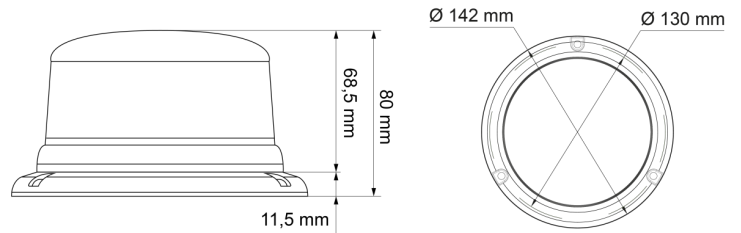

# KENNLEUCHTEN

510-DV-BL-CL2

Kennleuchte | LED | 3-Punkt-Befestigung | 12-24V |  
blau

EAN: 5414184005914

## Spezifikationen

Anschluss	Offene Kabelenden	Farbe	Blau
Anzahl der Blitzmuster	14	Farbe Linse	Blau
Anzahl der LEDs	8	Geliefert mit	Manual, mounting screws
Befestigung	3-Punkt-Befestigung	Gewicht (kg)	0,587 Kg
Bestellbar per	1	Höhe mm	80 mm
Betriebsspannung	12V - 24V	Höhenbereich	70 - 110 mm
Betriebstemperatur	-30°C / +65°C	IP-Schutzart	IPX5
Durchmesser mm	130 mm	Lichtquelle	LED
ECE R65 Klasse 2	Ja	Synchronisierbar	Ja
EMC R10	Ja	Verpackung	POS-Verpackung