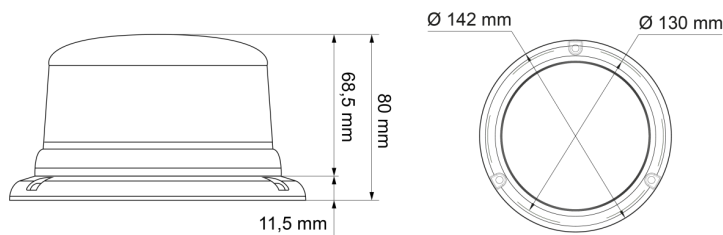

KENNLEUCHTEN

510-DV-BL-CL2

Kennleuchte | LED | 3-Punkt-Befestigung | 12-24V | blau

EAN: 5414184005914

Spezifikationen

Anschluss	Offene Kabelenden	Farbe	Blau
Anzahl der Blitzmuster	14	Farbe Linse	Blau
Anzahl der LEDs	8	Geliefert mit	Manual, mounting screws
Befestigung	3-Punkt-Befestigung	Gewicht (kg)	0,587 Kg
Bestellbar per	1	Höhe mm	80 mm
Betriebsspannung	12V - 24V	Höhenbereich	70 - 110 mm
Betriebstemperatur	-30°C / +65°C	IP-Schutzart	IPX5
Durchmesser mm	130 mm	Lichtquelle	LED
ECE R65 Klasse 2	Ja	Synchronisierbar	Ja
EMC R10	Ja	Verpackung	POS-Verpackung