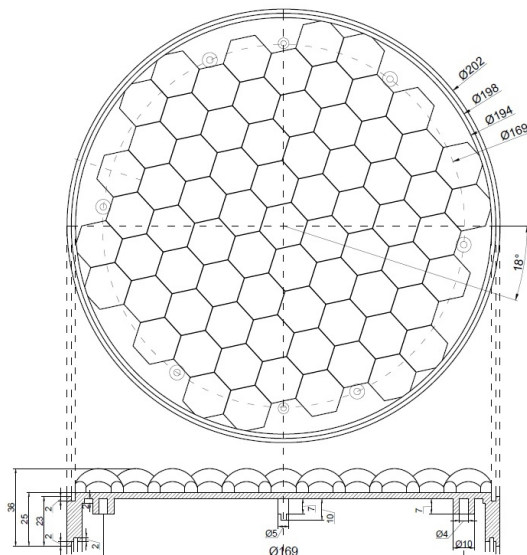

GERICHTETE KENNLEUCHTEN

GT-200-DV-
OR/RO-SL

LED-Blitzer | gelb/rot | 200mm | 12V | EN12352 L8H |
2200cd

EAN: 5414184005921

Spezifikationen

Anschluss	Offene Kabelenden	ECE R65	Nein
Anzahl der Blitzmuster	Abhängig vom externen Controller	Farbe	Gelb/rot
Befestigung	Oberflächenmontage	Farbe Linse	Transparent
Bestellbar per	1	IP-Schutzart	IP67
Betriebsspannung	12V	Lichtquelle	LED
Candela	2200	Länge des Kabels (m)	2 m
Dicke mm	39 mm	Modell	Round
Durchmesser mm	200 mm	Synchronisierbar	Nein