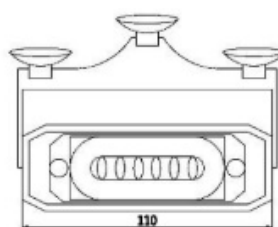

# GERICHTETE KENNLEUCHTEN

PILOT3-REM-BL

LED-Blitzer | Windschutzscheibe Armaturenbrett | 12-24V | blau

EAN: 5414184628441

FRONT

SIDE

## Spezifikationen

Abmessungen	110 mm x 30 mm
Anschluss	Zigarrenanzünder-Stecker
Anzahl der Blitzmuster	3
Anzahl der LEDs	6
Befestigung	Windschutzscheibe - Seitenfenster - Heckscheibe
Bestellbar per	1
Betriebsspannung	12V - 24V
EMC	EMC R10

Farbe	Blau
Farbe Linse	Transparent
Lichtquelle	LED
Modell	Rechteckig/lang/langgestreckt
Watt	18 Watt