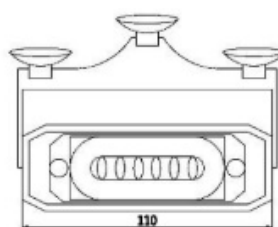

GERICHTETE KENNLEUCHTEN

PILOT3-REM-BL

LED-Blitzer | Windschutzscheibe Armaturenbrett | 12-24V | blau

EAN: 5414184628441

FRONT

SIDE

Spezifikationen

Abmessungen	110 mm x 30 mm
Anschluss	Zigarrenanzünder-Stecker
Anzahl der Blitzmuster	3
Anzahl der LEDs	6
Befestigung	Windschutzscheibe - Seitenfenster - Heckscheibe
Bestellbar per	1
Betriebsspannung	12V - 24V
EMC	EMC R10

Farbe	Blau
Farbe Linse	Transparent
Lichtquelle	LED
Modell	Rechteckig/lang/langgestreckt
Watt	18 Watt