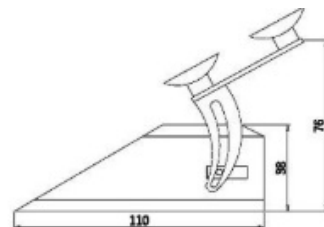

# GERICHTETE KENNLEUCHTEN

PILOT3-REM-BL

LED-Blitzer | Windschutzscheibe Armaturenbrett | 12-24V | blau

EAN: 5414184628441

FRONT

SIDE

## Spezifikationen

Abmessungen	110 mm x 30 mm
Anschluss	Zigarrenanzünder-Stecker
Anzahl der Blitzmuster	3
Anzahl der LEDs	6
Befestigung	Windschutzscheibe - Seitenfenster - Heckscheibe
Bestellbar per	1
Betriebsspannung	12V - 24V
EMC	EMC R10

Farbe	Blau
Farbe Linse	Transparent
Lichtquelle	LED
Modell	Rechteckig/lang/langgestreckt
Watt	18 Watt