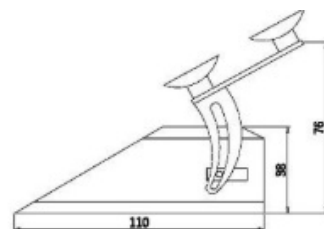

GERICHTETE KENNLEUCHTEN

PILOT3-REM-BL

LED-Blitzer | Windschutzscheibe Armaturenbrett | 12-24V | blau

EAN: 5414184628441

FRONT

SIDE

Spezifikationen

Abmessungen	110 mm x 30 mm
Anschluss	Zigarrenanzünder-Stecker
Anzahl der Blitzmuster	3
Anzahl der LEDs	6
Befestigung	Windschutzscheibe - Seitenfenster - Heckscheibe
Bestellbar per	1
Betriebsspannung	12V - 24V
EMC	EMC R10

Farbe	Blau
Farbe Linse	Transparent
Lichtquelle	LED
Modell	Rechteckig/lang/langgestreckt
Watt	18 Watt