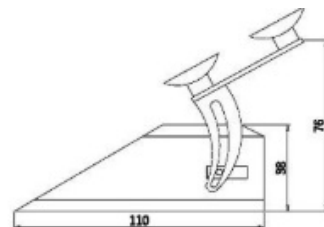

GERICHTETE KENNLEUCHTEN

PILOT3-REM-BL

LED-Blitzer | Windschutzscheibe Armaturenbrett | 12-24V | blau

EAN: 5414184628441

FRONT

SIDE

Spezifikationen

Abmessungen	110 mm x 30 mm
Anschluss	Zigarrenanzünder-Stecker
Anzahl der Blitzmuster	3
Anzahl der LEDs	6
Befestigung	Windschutzscheibe - Seitenfenster - Heckscheibe
Bestellbar per	1
Betriebsspannung	12V - 24V
EMC	EMC R10

Farbe	Blau
Farbe Linse	Transparent
Lichtquelle	LED
Modell	Rechteckig/lang/langgestreckt
Watt	18 Watt