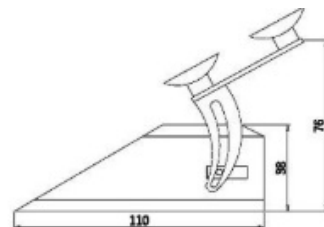

GERICHTETE KENNLEUCHTEN

PILOT3-REM-BL

LED-Blitzer | Windschutzscheibe Armaturenbrett | 12-24V | blau

EAN: 5414184628441

FRONT

SIDE

Spezifikationen

| | |
|------------------------|--|
| Abmessungen | 110 mm x 30 mm |
| Anschluss | Zigarrenanzünder-Stecker |
| Anzahl der Blitzmuster | 3 |
| Anzahl der LEDs | 6 |
| Befestigung | Windschutzscheibe - Seitenfenster - Heckscheibe |
| Bestellbar per | 1 |
| Betriebsspannung | 12V - 24V |
| EMC | EMC R10 |

| | |
|-------------|-------------------------------|
| Farbe | Blau |
| Farbe Linse | Transparent |
| Lichtquelle | LED |
| Modell | Rechteckig/lang/langgestreckt |
| Watt | 18 Watt |