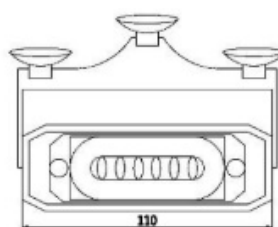

GERICHTETE KENNLEUCHTEN

PILOT3-REM-BL

LED-Blitzer | Windschutzscheibe Armaturenbrett | 12-24V | blau

EAN: 5414184628441

FRONT

SIDE

Spezifikationen

| | |
|------------------------|--|
| Abmessungen | 110 mm x 30 mm |
| Anschluss | Zigarrenanzünder-Stecker |
| Anzahl der Blitzmuster | 3 |
| Anzahl der LEDs | 6 |
| Befestigung | Windschutzscheibe - Seitenfenster - Heckscheibe |
| Bestellbar per | 1 |
| Betriebsspannung | 12V - 24V |
| EMC | EMC R10 |

| | |
|-------------|-------------------------------|
| Farbe | Blau |
| Farbe Linse | Transparent |
| Lichtquelle | LED |
| Modell | Rechteckig/lang/langgestreckt |
| Watt | 18 Watt |