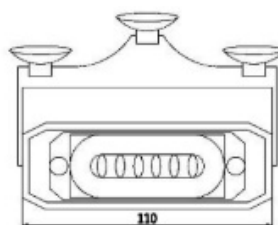

GERICHTETE KENNLEUCHTEN

PILOT3-REM-BL

LED-Blitzer | Windschutzscheibe Armaturenbrett | 12-24V | blau

EAN: 5414184628441

FRONT

SIDE

Spezifikationen

Abmessungen	110 mm x 30 mm
Anschluss	Zigarrenanzünder-Stecker
Anzahl der Blitzmuster	3
Anzahl der LEDs	6
Befestigung	Windschutzscheibe - Seitenfenster - Heckscheibe
Bestellbar per	1
Betriebsspannung	12V - 24V
EMC	EMC R10

Farbe	Blau
Farbe Linse	Transparent
Lichtquelle	LED
Modell	Rechteckig/lang/langgestreckt
Watt	18 Watt