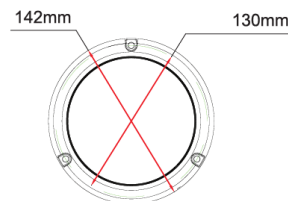

KENNLEUCHTEN

518HI-DV-OR

Kennleuchte | 15 LEDs | 3-Punkt-Befestigung | 12-24V | gelb | hoch

EAN: 5414184006157

Spezifikationen

Anschluss	Offene Kabelenden	EMC R10	Ja
Anzahl der Blitzmuster	11	Farbe	Gelb
Anzahl der LEDs	15	Geliefert mit	Montagebouten
Befestigung	3-Punkt-Befestigung	Gewicht (kg)	0,83 Kg
Betriebsspannung	12V - 24V	Höhe mm	154 mm
Betriebstemperatur	-30°C / +65°C	Höhenbereich	131 - 170 mm
Durchmesser mm	142 mm	IP-Schutzart	IPX6
Durchmesserbereich	171 - 210 mm	Lichtquelle	LED
ECE R65 Klasse 1	Ja	Synchronisierbar	Nein
EMC	EMC R10	Verpackung	POS-Verpackung