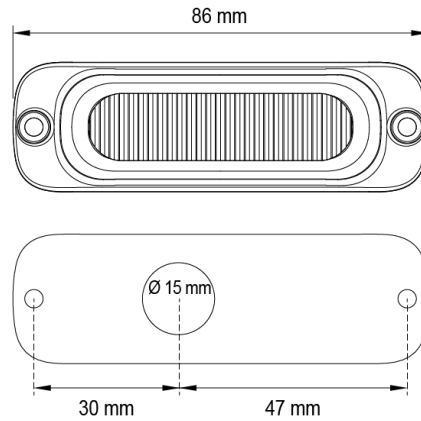

# GERICHTETE KENNLEUCHTEN

ST3-GR

LED-Blitzer | 3 LEDs | 12-24V | groen

EAN: 5414184006287

## Spezifikationen

Abmessungen	86 x 27 x 10.6 mm	Farbe Linse	Transparent
Anschluss	Offene Kabelenden	Geliefert mit	Befestigungsschrauben, Dichtung, Bedienungsanleitung
Anzahl der Blitzmuster	16	Gewicht (kg)	0,080 Kg
Anzahl der LEDs	3	IP-Schutzart	IPX8
Befestigung	Oberflächenmontage	Lichtquelle	LED
Bestellbar per	1	Länge des Kabels (m)	0,26 m
Betriebsspannung	12V - 24V	Modell	Rechteckig/lang/langgestreckt
Betriebstemperatur	-30°C / +65°C	Serie	ST SUPER THIN
ECE R65	Nein	Synchronisierbar	Ja
EMC	EMC R10		
EMC R10	Ja		
Farbe	Grün		