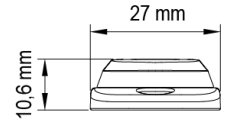

## Spezifikationen

Abmessungen	86 x 27 x 10.6 mm	EMC R10	Ja
Anschluss	Offene Kabelenden	Farbe	Grün
Anzahl der Blitzmuster	16	Farbe Linse	Transparent
Anzahl der LEDs	3	Geliefert mit	Befestigungsschrauben, Dichtung, Bedienungsanleitung
Befestigung	Oberflächenmontage	Gewicht (kg)	0,080 Kg
Bestellbar per	1	IP-Schutzart	IPX8
Betriebsspannung	12V - 24V	Lichtquelle	LED
Betriebstemperatur	-30°C / +65°C	Länge des Kabels (m)	0,26 m
ECE R65	Nein	Modell	Rechteckig/lang/langgestreckt
EMC	EMC R10	Synchronisierbar	Ja