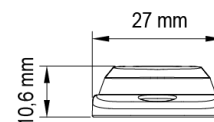

GERICHTETE KENNLEUCHTEN

ST3-GR

LED-Blitzer | 3 LEDs | 12-24V | groen

EAN: 5414184006287

Spezifikationen

Abmessungen	86 x 27 x 10.6 mm	EMC R10	Ja
Anschluss	Offene Kabelenden	Farbe	Grün
Anzahl der Blitzmuster	16	Farbe Linse	Transparent
Anzahl der LEDs	3	Geliefert mit	Befestigungsschrauben, Dichtung, Bedienungsanleitung
Befestigung	Oberflächenmontage	Gewicht (kg)	0,080 Kg
Bestellbar per	1	IP-Schutzart	IPX8
Betriebsspannung	12V - 24V	Lichtquelle	LED
Betriebstemperatur	-30°C / +65°C	Länge des Kabels (m)	0,26 m
ECE R65	Nein	Modell	Rechteckig/lang/langgestreckt
EMC	EMC R10	Synchronisierbar	Ja