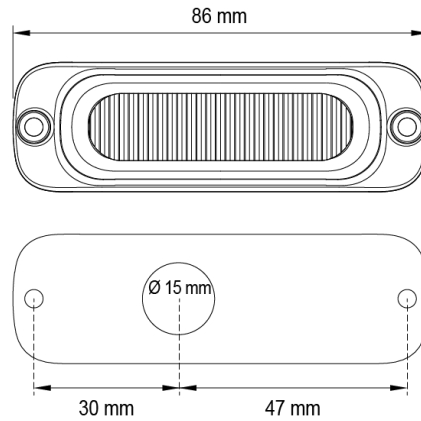

GERICHTETE KENNLEUCHTEN

ST3-GR

LED-Blitzer | 3 LEDs | 12-24V | groen

EAN: 5414184006287

Spezifikationen

Abmessungen	86 x 27 x 10.6 mm	EMC R10	Ja
Anschluss	Offene Kabelenden	Farbe	Grün
Anzahl der Blitzmuster	16	Farbe Linse	Transparent
Anzahl der LEDs	3	Geliefert mit	Mounting screws, gasket, manual
Befestigung	Oberflächenmontage	Gewicht (kg)	0,080 Kg
Bestellbar per	1	IP-Schutzart	IPX8
Betriebsspannung	12V - 24V	Lichtquelle	LED
Betriebstemperatur	-30°C / +65°C	Länge des Kabels (m)	0,26 m
ECE R65	Nein	Modell	Rechteckig/lang/langgestreckt
EMC	EMC R10	Synchronisierbar	Ja