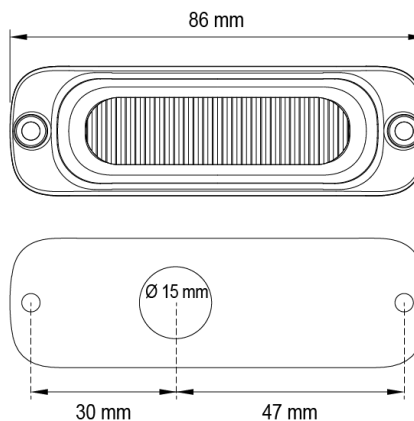

GERICHTETE KENNLEUCHTEN

ST3-GR

LED-Blitzer | 3 LEDs | 12-24V | groen

EAN: 5414184006287

Spezifikationen

Abmessungen	86 x 27 x 10.6 mm	EMC R10	Ja
Anschluss	Offene Kabelenden	Farbe	Grün
Anzahl der Blitzmuster	16	Farbe Linse	Transparent
Anzahl der LEDs	3	Geliefert mit	Befestigungsschrauben, Dichtung, Bedienungsanleitung
Befestigung	Oberflächenmontage	Gewicht (kg)	0,080 Kg
Bestellbar per	1	IP-Schutzart	IPX8
Betriebsspannung	12V - 24V	Lichtquelle	LED
Betriebstemperatur	-30°C / +65°C	Länge des Kabels (m)	0,26 m
ECE R65	Nein	Modell	Rechteckig/lang/langgestreckt
EMC	EMC R10	Synchronisierbar	Ja