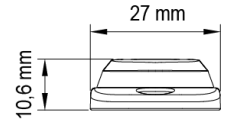

GERICHTETE KENNLEUCHTEN

ST3-GR

LED-Blitzer | 3 LEDs | 12-24V | groen

EAN: 5414184006287

Spezifikationen

Abmessungen	86 x 27 x 10.6 mm	EMC R10	Ja
Anschluss	Offene Kabelenden	Farbe	Grün
Anzahl der Blitzmuster	16	Farbe Linse	Transparent
Anzahl der LEDs	3	Geliefert mit	Mounting screws, gasket, manual
Befestigung	Oberflächenmontage	Gewicht (kg)	0,080 Kg
Bestellbar per	1	IP-Schutzart	IPX8
Betriebsspannung	12V - 24V	Lichtquelle	LED
Betriebstemperatur	-30°C / +65°C	Länge des Kabels (m)	0,26 m
ECE R65	Nein	Modell	Rechteckig/lang/langgestreckt
EMC	EMC R10	Synchronisierbar	Ja