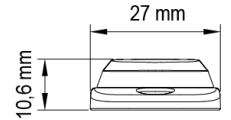

## Spezifikationen

Abmessungen	86 x 27 x 10.6 mm	Farbe Linse	Transparent
Anschluss	Offene Kabelenden	Geliefert mit	Befestigungsschrauben, Dichtung, Bedienungsanleitung
Anzahl der Blitzmuster	16	Gewicht (kg)	0,080 Kg
Anzahl der LEDs	3	IP-Schutzart	IPX8
Befestigung	Oberflächenmontage	Lichtquelle	LED
Bestellbar per	1	Länge des Kabels (m)	0,26 m
Betriebsspannung	12V - 24V	Modell	Rechteckig/lang/langgestreckt
Betriebstemperatur	-30°C / +65°C	Serie	ST SUPER THIN
ECE R65	Nein	Synchronisierbar	Ja
EMC	EMC R10		
EMC R10	Ja		
Farbe	Grün		