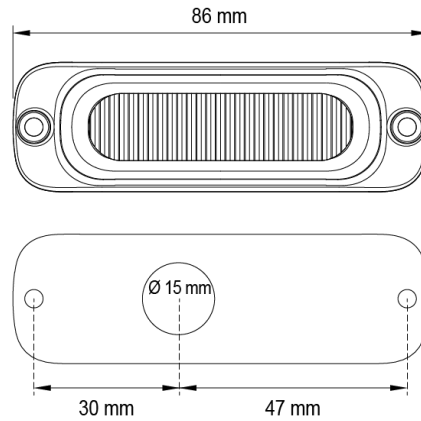

# GERICHTETE KENNLEUCHTEN

ST3-GR

LED-Blitzer | 3 LEDs | 12-24V | groen

EAN: 5414184006287

## Spezifikationen

Abmessungen	86 x 27 x 10.6 mm	EMC R10	Ja
Anschluss	Offene Kabelenden	Farbe	Grün
Anzahl der Blitzmuster	16	Farbe Linse	Transparent
Anzahl der LEDs	3	Geliefert mit	Befestigungsschrauben, Dichtung, Bedienungsanleitung
Befestigung	Oberflächenmontage	Gewicht (kg)	0,080 Kg
Bestellbar per	1	IP-Schutzart	IPX8
Betriebsspannung	12V - 24V	Lichtquelle	LED
Betriebstemperatur	-30°C / +65°C	Länge des Kabels (m)	0,26 m
ECE R65	Nein	Modell	Rechteckig/lang/langgestreckt
EMC	EMC R10	Synchronisierbar	Ja