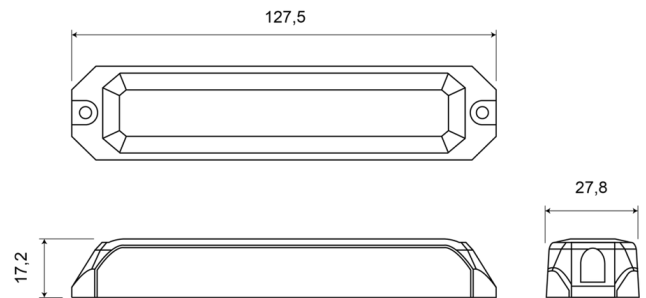

# GERICHTETE KENNLEUCHTEN

STARLED6-OR-  
CL2

LED-Blitzer | 6 LEDs | 12-24V | gelb

EAN: 5414184006317

## Spezifikationen

Abmessungen	127,50 mm x 27,80 mm x 17,20 mm
Anschluss	Offene Kabelenden
Anzahl der Blitzmuster	5
Anzahl der LEDs	6
Befestigung	Oberflächenmontage
Bestellbar per	1
Betriebsspannung	12V - 24V
Betriebstemperatur	-30°C / +65°C
ECE R65 Klasse 2	Ja

EMC R10	Ja
Farbe	Gelb
Farbe Linse	Transparent
Geliefert mit	Befestigungsschrauben, Dichtung, Bedienungsanleitung
Gewicht (kg)	0,112 Kg
IP-Schutzart	IP67
Lichtquelle	LED
Länge des Kabels (m)	0,16 m
Synchronisierbar	Ja