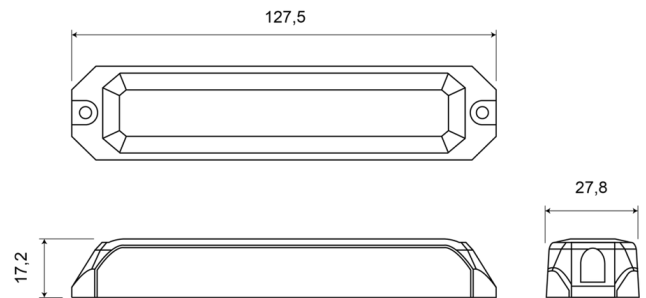

GERICHTETE KENNLEUCHTEN

STARLED6-OR-
CL2

LED-Blitzer | 6 LEDs | 12-24V | gelb

EAN: 5414184006317

Spezifikationen

Abmessungen	127,50 mm x 27,80 mm x 17,20 mm	EMC R10	Ja
Anschluss	Offene Kabelenden	Farbe	Gelb
Anzahl der Blitzmuster	5	Farbe Linse	Transparent
Anzahl der LEDs	6	Geliefert mit	Mounting screws, gasket, manual
Befestigung	Oberflächenmontage	Gewicht (kg)	0,112 Kg
Bestellbar per	1	IP-Schutzart	IP67
Betriebsspannung	12V - 24V	Lichtquelle	LED
Betriebstemperatur	-30°C / +65°C	Länge des Kabels (m)	0,16 m
ECE R65 Klasse 2	Ja	Synchronisierbar	Ja