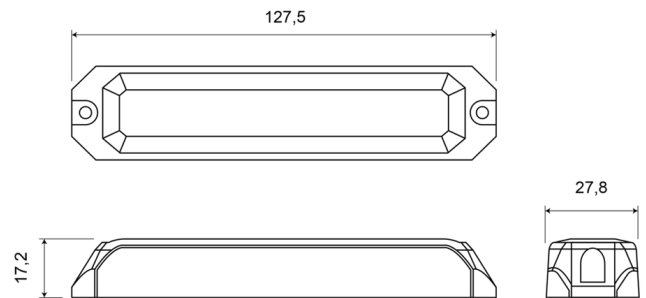

GERICHTETE KENNLEUCHTEN

STARLED6-OR-
CL2

LED-Blitzer | 6 LEDs | 12-24V | gelb

EAN: 5414184006317

Spezifikationen

Abmessungen	127,50 mm x 27,80 mm x 17,20 mm
Anschluss	Offene Kabelenden
Anzahl der Blitzmuster	5
Anzahl der LEDs	6
Befestigung	Oberflächenmontage
Bestellbar per	1
Betriebsspannung	12V - 24V
Betriebstemperatur	-30°C / +65°C
ECE R65 Klasse 2	Ja

EMC R10	Ja
Farbe	Gelb
Farbe Linse	Transparent
Geliefert mit	Befestigungsschrauben, Dichtung, Bedienungsanleitung
Gewicht (kg)	0,112 Kg
IP-Schutzart	IP67
Lichtquelle	LED
Länge des Kabels (m)	0,16 m
Synchronisierbar	Ja