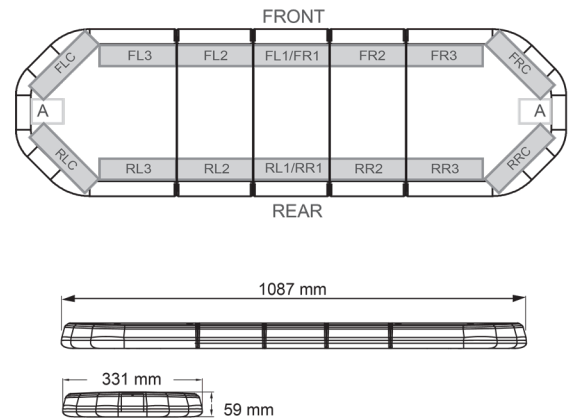

LED LICHTBALKEN

LEG109B24CB

LEGION LED Lichtbalken | 109 cm | blau | 24V + Steuerung

EAN: 5414184006706

Spezifikationen

Abmessungen	1087 mm x 331 mm x 59 mm (ohne Befestigungselemente)
Anschluss	Offene Kabelenden
Anzahl der LEDs	108
Befestigung	Fest
Bestellbar per	1
Betriebsspannung	24V
Dachverbinder	Nein, aber als Option möglich
ECE R65 Klasse 2	Ja
EMC	EMC R10
EMC R10	Ja
Eigenschaften	Mit Steuerkasten (TRAFLEDCONTR.REV1)
Farbe	Blau

Farbe Linse	Transparent
Geliefert mit	Cable, universal mounting brackets, control box, manual
Gewicht (kg)	13,800 Kg
Lichtquelle	LED
Länge	MEDIUM (101 - 130 cm)
Länge des Kabels (m)	4,50 m
Serie	Legion
Verpackung	Braune Schachtel mit Etikett
Wasserdicht	Ja