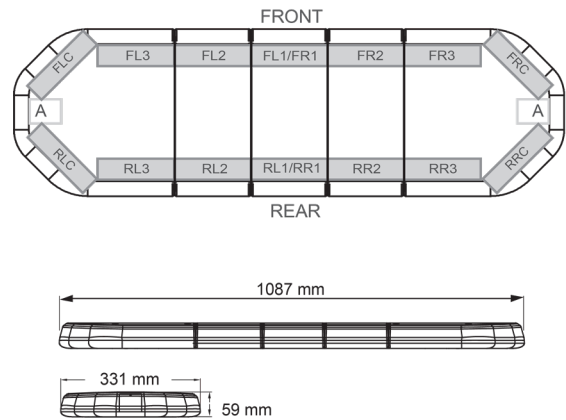

LED LICHTBALKEN

LEG109B24CB

LEGION LED Lichtbalken | 109 cm | blau | 24V + Steuerung

EAN: 5414184006706

Spezifikationen

Abmessungen	1087 mm x 331 mm x 59 mm (ohne Befestigungselemente)
Anschluss	Offene Kabelenden
Anzahl der LEDs	108
Befestigung	Fest
Bestellbar per	1
Betriebsspannung	24V
Dachverbinder	Nein, aber als Option möglich
ECE R65 Klasse 2	Ja
EMC	EMC R10
EMC R10	Ja
Eigenschaften	Mit Steuerkasten (TRAFLEDCONTR.REV1)
Farbe	Blau

Farbe Linse	Transparent
Geliefert mit	Cable, universal mounting brackets, control box, manual
Gewicht (kg)	13,800 Kg
Lichtquelle	LED
Länge des Kabels (m)	4,50 m
Längenbereich	MEDIUM (101 - 130 cm)
Serie	Legion
Verpackung	Braune Schachtel mit Etikett
Wasserdicht	Ja