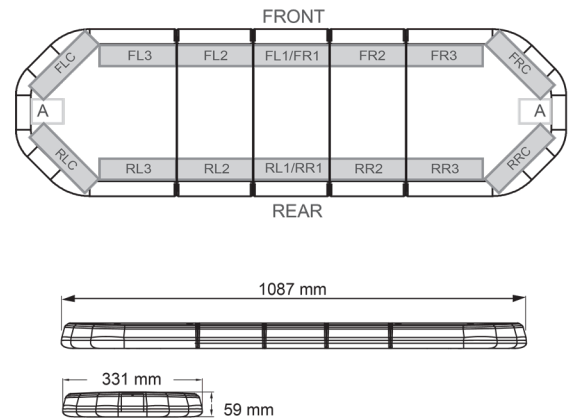

LED LICHTBALKEN

LEG109B24CB

LEGION LED Lichtbalken | 109 cm | blau | 24V +
Steuerung

EAN: 5414184006706

Spezifikationen

Abmessungen	1087 mm x 331 mm x 59 mm (ohne Befestigungselemente)
Anschluss	Offene Kabelenden
Anzahl der LEDs	108
Befestigung	Fest
Bestellbar per	1
Betriebsspannung	24V
Dachverbinder	Nein, aber als Option möglich
ECE R65 Klasse 2	Ja
EMC	EMC R10
EMC R10	Ja
Eigenschaften	Mit Steuerkasten (TRAFLEDCONTR.REV1)
Farbe	Blau

Farbe Linse	Transparent
Geliefert mit	Cable, universal mounting brackets, control box, manual
Gewicht (kg)	13,800 Kg
Lichtquelle	LED
Länge	MEDIUM (101 - 130 cm)
Länge des Kabels (m)	4,50 m
Serie	Legion
Verpackung	Braune Schachtel mit Etikett
Wasserdicht	Ja