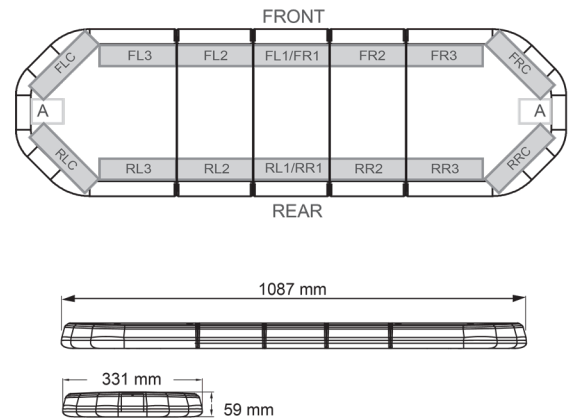

# LED LICHTBALKEN

LEG109B24CB

LEGION LED Lichtbalken | 109 cm | blau | 24V + Steuerung

EAN: 5414184006706

## Spezifikationen

Abmessungen	1087 mm x 331 mm x 59 mm (ohne Befestigungselemente)
Anschluss	Offene Kabelenden
Anzahl der LEDs	108
Befestigung	Fest
Bestellbar per	1
Betriebsspannung	24V
Dachverbinder	Nein, aber als Option möglich
ECE R65 Klasse 2	Ja
EMC	EMC R10
EMC R10	Ja
Eigenschaften	Mit Steuerkasten (TRAFLEDCONTR.REV1)
Farbe	Blau

Farbe Linse	Transparent
Geliefert mit	Cable, universal mounting brackets, control box, manual
Gewicht (kg)	13,800 Kg
Lichtquelle	LED
Länge	MEDIUM (101 - 130 cm)
Länge des Kabels (m)	4,50 m
Serie	Legion
Verpackung	Braune Schachtel mit Etikett
Wasserdicht	Ja