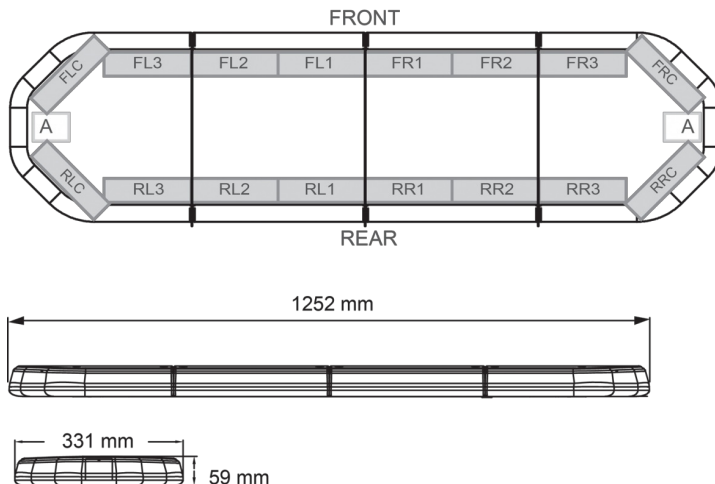

LED LICHTBALKEN

LEG125B12

LEGION LED Lichtbalken | 125 cm | blau | 12V

EAN: 5414184006713

Spezifikationen

Abmessungen	1252 mm x 331 mm x 59 mm (ohne Befestigungselemente)
Anschluss	Offene Kabelenden
Anzahl der LEDs	120
Befestigung	Fest
Bestellbar per	1
Betriebsspannung	12V
Dachverbinder	Nein, aber als Option möglich
ECE R65 Klasse 2	Ja
EMC	EMC R10
EMC R10	Ja
Eigenschaften	Ohne Steuergerät, ohne Dachanschluss

Farbe	Blau
Farbe Linse	Transparent
Geliefert mit	Cable, universal mounting brackets, manual
Gewicht (kg)	14,100 Kg
Lichtquelle	LED
Länge des Kabels (m)	4,50 m
Längenbereich	MEDIUM (101 - 130 cm)
Serie	Legion
Stromaufnahme Ampere	16 Amp
Verpackung	Braune Schachtel mit Etikett
Wasserdicht	Ja