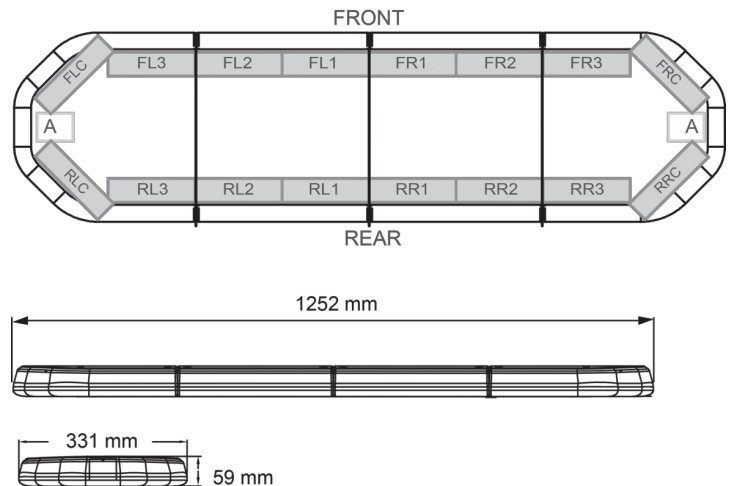

# LED LICHTBALKEN

LEG125B12

LEGION LED Lichtbalken | 125 cm | blau | 12V

EAN: 5414184006713

## Spezifikationen

Abmessungen	1252 mm x 331 mm x 59 mm (ohne Befestigungselemente)
Anschluss	Offene Kabelenden
Anzahl der LEDs	120
Befestigung	Fest
Bestellbar per	1
Betriebsspannung	12V
Dachverbinder	Nein, aber als Option möglich
ECE R65 Klasse 2	Ja
EMC	EMC R10
EMC R10	Ja
Eigenschaften	Ohne Steuergerät, ohne Dachanschluss

Farbe	Blau
Farbe Linse	Transparent
Geliefert mit	Cable, universal mounting brackets, manual
Gewicht (kg)	14,100 Kg
Lichtquelle	LED
Länge	MEDIUM (101 - 130 cm)
Länge des Kabels (m)	4,50 m
Serie	Legion
Stromaufnahme Ampere	16 Amp
Verpackung	Braune Schachtel mit Etikett
Wasserdicht	Ja