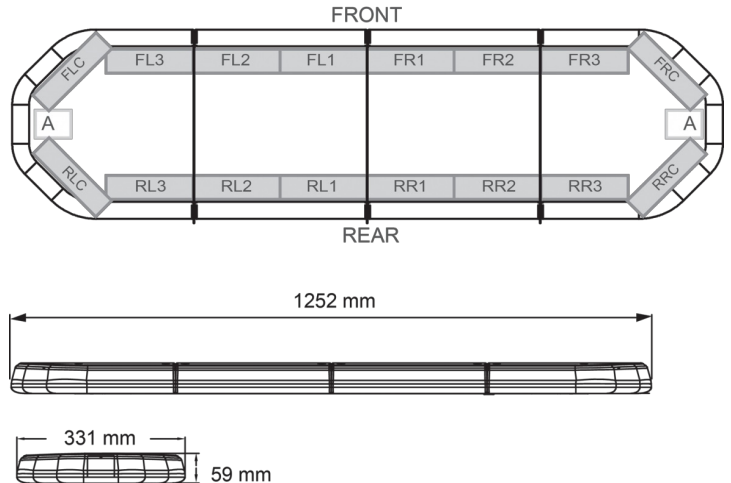

LED LICHTBALKEN

LEG125B12

LEGION LED Lichtbalken | 125 cm | blau | 12V

EAN: 5414184006713

Spezifikationen

Abmessungen	1252 mm x 331 mm x 59 mm (ohne Befestigungselemente)	Farbe	Blau
Anschluss	Offene Kabelenden	Farbe Linse	Transparent
Anzahl der LEDs	120	Deliefert mit	Cable, universal mounting brackets, manual
Befestigung	Fest	Gewicht (kg)	14,100 Kg
Bestellbar per	1	Lichtquelle	LED
Betriebsspannung	12V	Länge	MEDIUM (101 - 130 cm)
Dachverbinder	Nein, aber als Option möglich	Länge des Kabels (m)	4,50 m
ECE R65 Klasse 2	Ja	Serie	Legion
EMC	EMC R10	Stromaufnahme Ampere	16 Amp
EMC R10	Ja	Verpackung	Braune Schachtel mit Etikett
Eigenschaften	Ohne Steuergerät, ohne Dachanschluss	Wasserdicht	Ja