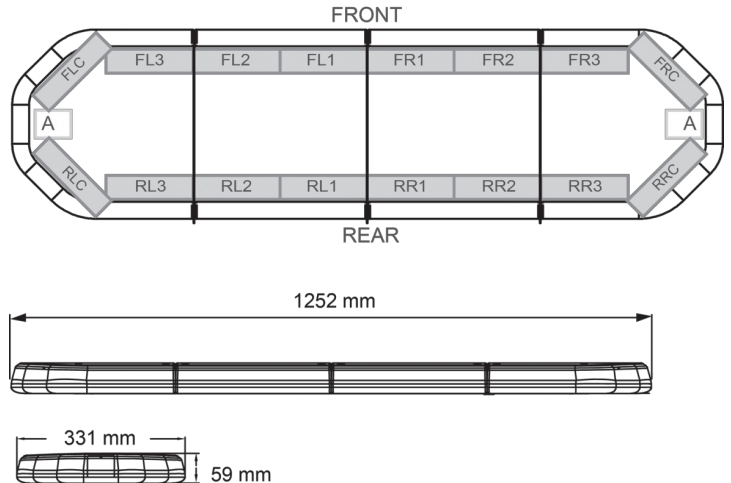

LED LICHTBALKEN

LEG125B12

LEGION LED Lichtbalken | 125 cm | blau | 12V

EAN: 5414184006713

Spezifikationen

Abmessungen	1252 mm x 331 mm x 59 mm (ohne Befestigungselemente)
Anschluss	Offene Kabelenden
Anzahl der LEDs	120
Befestigung	Fest
Bestellbar per	1
Betriebsspannung	12V
Dachverbinder	Nein, aber als Option möglich
ECE R65 Klasse 2	Ja
EMC	EMC R10
EMC R10	Ja
Eigenschaften	Ohne Steuergerät, ohne Dachanschluss

Farbe	Blau
Farbe Linse	Transparent
Deliefert mit	Cable, universal mounting brackets, manual
Gewicht (kg)	14,100 Kg
Lichtquelle	LED
Länge	MEDIUM (101 - 130 cm)
Länge des Kabels (m)	4,50 m
Serie	Legion
Stromaufnahme Ampere	16 Amp
Verpackung	Braune Schachtel mit Etikett
Wasserdicht	Ja