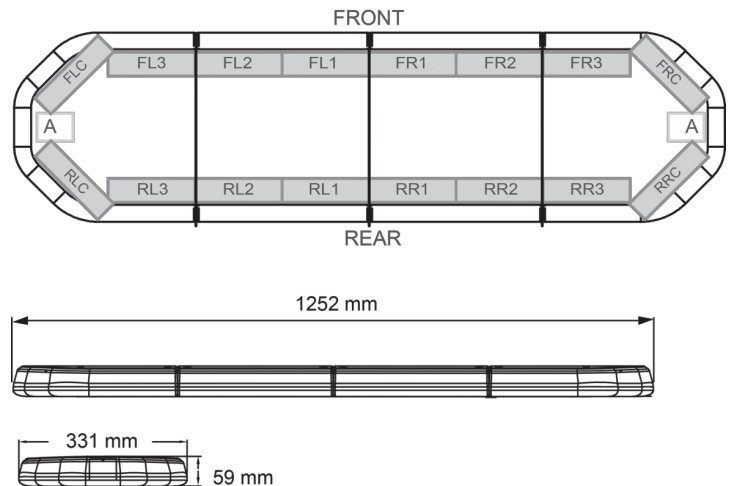

LED LICHTBALKEN

LEG125B12

LEGION LED Lichtbalken | 125 cm | blau | 12V

EAN: 5414184006713

Spezifikationen

Abmessungen	1252 mm x 331 mm x 59 mm (ohne Befestigungselemente)	Farbe	Blau
Anschluss	Offene Kabelenden	Farbe Linse	Transparent
Anzahl der LEDs	120	Deliefert mit	Cable, universal mounting brackets, manual
Befestigung	Fest	Gewicht (kg)	14,100 Kg
Bestellbar per	1	Lichtquelle	LED
Betriebsspannung	12V	Länge	MEDIUM (101 - 130 cm)
Dachverbinder	Nein, aber als Option möglich	Länge des Kabels (m)	4,50 m
ECE R65 Klasse 2	Ja	Serie	Legion
EMC	EMC R10	Stromaufnahme Ampere	16 Amp
EMC R10	Ja	Verpackung	Braune Schachtel mit Etikett
Eigenschaften	Ohne Steuergerät, ohne Dachanschluss	Wasserdicht	Ja