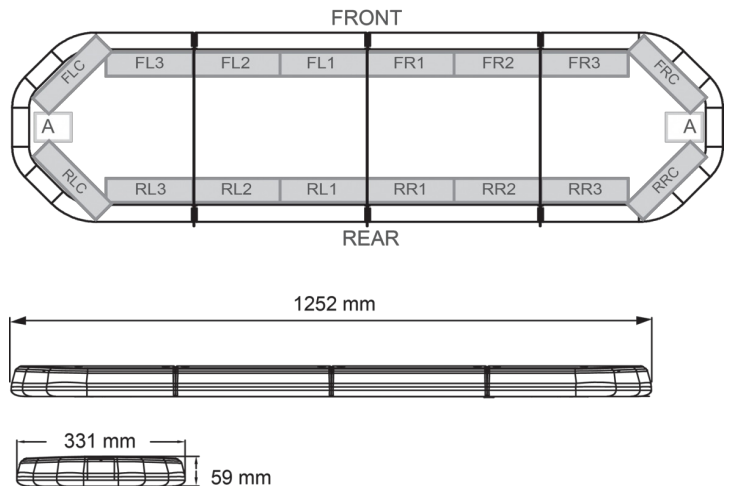

LED LICHTBALKEN

LEG125B12

LEGION LED Lichtbalken | 125 cm | blau | 12V

EAN: 5414184006713

Spezifikationen

Abmessungen	1252 mm x 331 mm x 59 mm (ohne Befestigungselemente)
Anschluss	Offene Kabelenden
Anzahl der LEDs	120
Befestigung	Fest
Bestellbar per	1
Betriebsspannung	12V
Dachverbinder	Nein, aber als Option möglich
ECE R65 Klasse 2	Ja
EMC	EMC R10
EMC R10	Ja
Eigenschaften	Ohne Steuergerät, ohne Dachanschluss

Farbe	Blau
Farbe Linse	Transparent
Deliefert mit	Cable, universal mounting brackets, manual
Gewicht (kg)	14,100 Kg
Lichtquelle	LED
Länge	MEDIUM (101 - 130 cm)
Länge des Kabels (m)	4,50 m
Serie	Legion
Stromaufnahme Ampere	16 Amp
Verpackung	Braune Schachtel mit Etikett
Wasserdicht	Ja