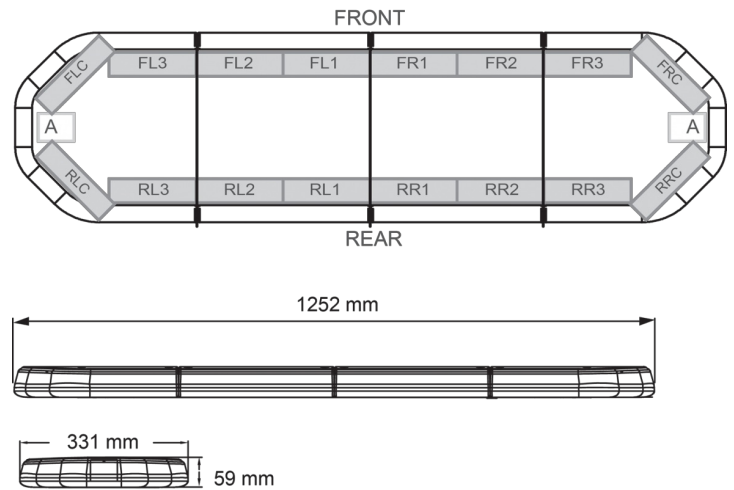

LED LICHTBALKEN

LEG125B12CB

LEGION LED Lichtbalken | 125 cm | blau | 12V + Steuerung

EAN: 5414184006720

Spezifikationen

Abmessungen	1252 mm x 331 mm x 59 mm (ohne Befestigungselemente)
Anschluss	Offene Kabelenden
Anzahl der LEDs	120
Befestigung	Fest
Bestellbar per	1
Betriebsspannung	12V
Dachverbinder	Nein, aber als Option möglich
ECE R65 Klasse 2	Ja
EMC R10	Ja
Eigenschaften	Mit Steuerkasten (TRAFLEDCONTR.REV1)
Farbe	Blau
Farbe Linse	Transparent

Deliefert mit	Cable, universal mounting brackets, control box, manual
Gewicht (kg)	14,300 Kg
Lichtquelle	LED
Länge	MEDIUM (101 - 130 cm)
Länge des Kabels (m)	4,50 m
Serie	Legion
Stromaufnahme Ampere	16 Amp
Verpackung	Braune Schachtel mit Etikett
Wasserdicht	Ja