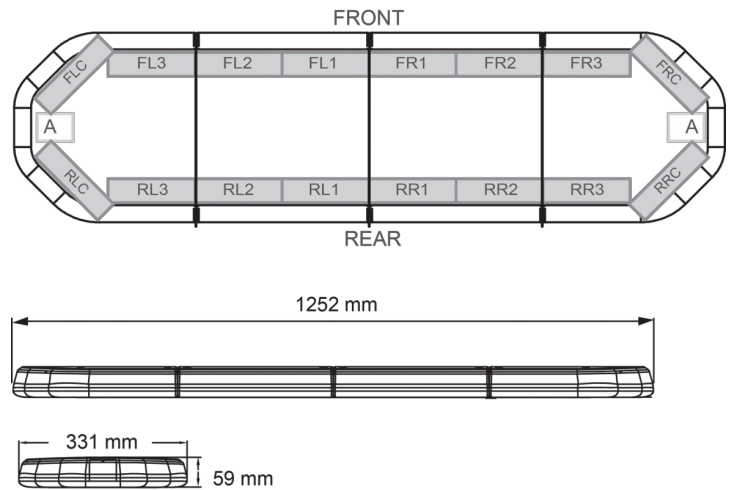

LED LICHTBALKEN

LEG125B12CB

LEGION LED Lichtbalken | 125 cm | blau | 12V + Steuerung

EAN: 5414184006720

Spezifikationen

Abmessungen	1252 mm x 331 mm x 59 mm (ohne Befestigungselemente)
Anschluss	Offene Kabelenden
Anzahl der LEDs	120
Befestigung	Fest
Bestellbar per	1
Betriebsspannung	12V
Dachverbinder	Nein, aber als Option möglich
ECE R65 Klasse 2	Ja
EMC R10	Ja
Eigenschaften	Mit Steuerkasten (TRAFLEDCONTR.REV1)
Farbe	Blau
Farbe Linse	Transparent

Deliefert mit	Cable, universal mounting brackets, control box, manual
Gewicht (kg)	14,300 Kg
Lichtquelle	LED
Länge	MEDIUM (101 - 130 cm)
Länge des Kabels (m)	4,50 m
Serie	Legion
Stromaufnahme Ampere	16 Amp
Verpackung	Braune Schachtel mit Etikett
Wasserdicht	Ja