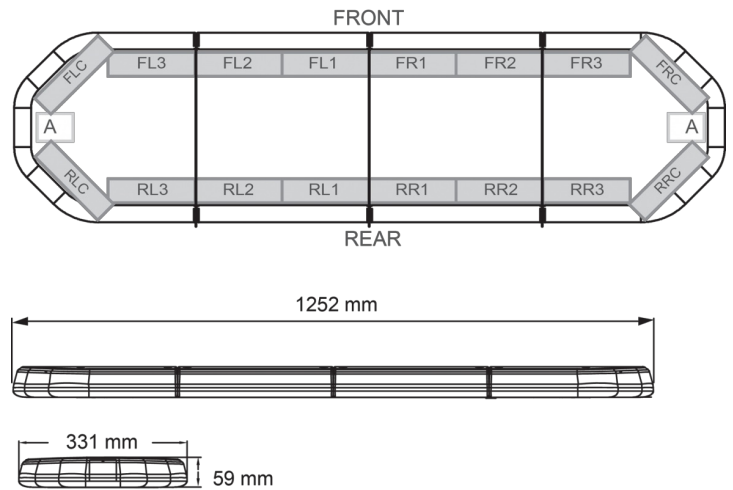

# LED LICHTBALKEN

LEG125B12CB

LEGION LED Lichtbalken | 125 cm | blau | 12V + Steuerung

EAN: 5414184006720

## Spezifikationen

Abmessungen	1252 mm x 331 mm x 59 mm (ohne Befestigungselemente)
Anschluss	Offene Kabelenden
Anzahl der LEDs	120
Befestigung	Fest
Bestellbar per	1
Betriebsspannung	12V
Dachverbinder	Nein, aber als Option möglich
ECE R65 Klasse 2	Ja
EMC R10	Ja
Eigenschaften	Mit Steuerkasten (TRAFLEDCONTR.REV1)
Farbe	Blau
Farbe Linse	Transparent

Geliefert mit	Cable, universal mounting brackets, control box, manual
Gewicht (kg)	14,300 Kg
Lichtquelle	LED
Länge des Kabels (m)	4,50 m
Längenbereich	MEDIUM (101 - 130 cm)
Serie	Legion
Stromaufnahme Ampere	16 Amp
Verpackung	Braune Schachtel mit Etikett
Wasserdicht	Ja