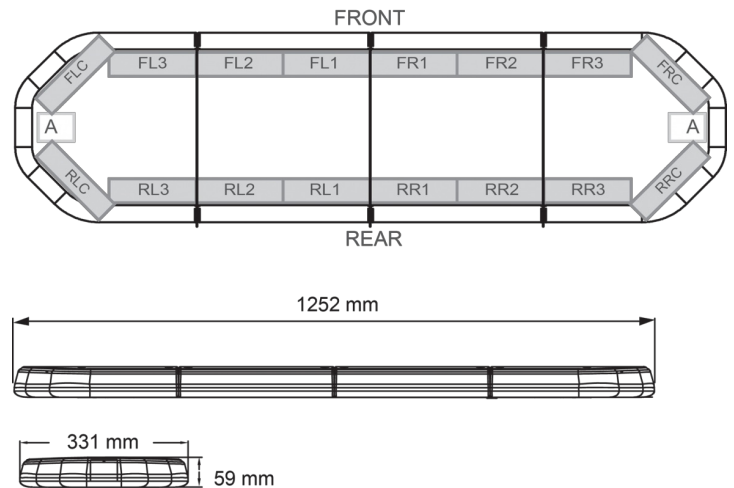

# LED LICHTBALKEN

LEG125B12CB

LEGION LED Lichtbalken | 125 cm | blau | 12V + Steuerung

EAN: 5414184006720

## Spezifikationen

Abmessungen	1252 mm x 331 mm x 59 mm (ohne Befestigungselemente)
Anschluss	Offene Kabelenden
Anzahl der LEDs	120
Befestigung	Fest
Bestellbar per	1
Betriebsspannung	12V
Dachverbinder	Nein, aber als Option möglich
ECE R65 Klasse 2	Ja
EMC R10	Ja
Eigenschaften	Mit Steuerkasten (TRAFLEDCONTR.REV1)
Farbe	Blau
Farbe Linse	Transparent

Deliefert mit	Cable, universal mounting brackets, control box, manual
Gewicht (kg)	14,300 Kg
Lichtquelle	LED
Länge	MEDIUM (101 - 130 cm)
Länge des Kabels (m)	4,50 m
Serie	Legion
Stromaufnahme Ampere	16 Amp
Verpackung	Braune Schachtel mit Etikett
Wasserdicht	Ja