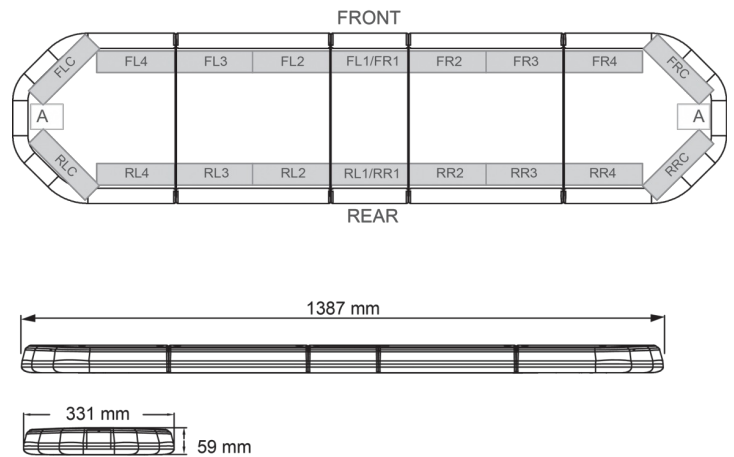

# LED LICHTBALKEN

LEGI39B12

LEGION LED Lichtbalken | 139 cm | blau | 12V

EAN: 5414184006751

## Spezifikationen

Abmessungen	1387 mm x 331 mm x 59 mm (ohne Befestigungselemente)	Farbe	Blau
Anschluss	Offene Kabelenden	Farbe Linse	Transparent
Anzahl der LEDs	132	Geliefert mit	Cable, universal mounting brackets, manual
Befestigung	Fest	Gewicht (kg)	15,600 Kg
Bestellbar per	1	Lichtquelle	LED
Betriebsspannung	12V	Länge des Kabels (m)	4,50 m
Dachverbinder	Nein, aber als Option möglich	Längenbereich	LARGE (131 - 150 cm)
ECE R65 Klasse 2	Ja	Serie	Legion
EMC	EMC R10	Stromaufnahme Ampere	17 Amp
EMC R10	Ja	Verpackung	Braune Schachtel mit Etikett
Eigenschaften	Ohne Steuergerät, ohne Dachanschluss	Wasserdicht	Ja