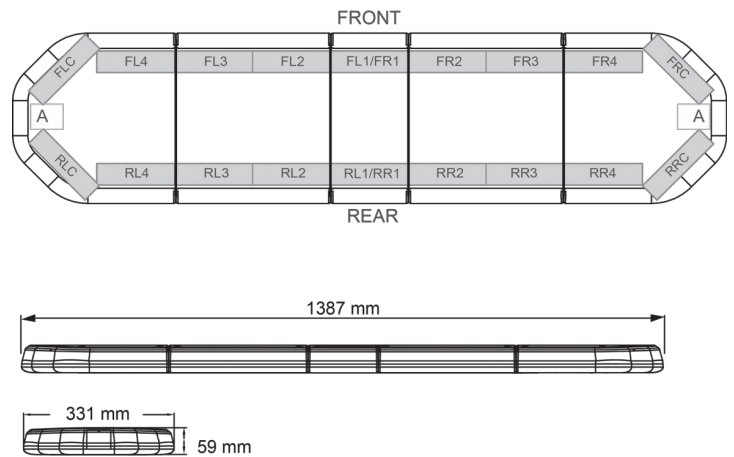

LED LICHTBALKEN

LEGI39B12

LEGION LED Lichtbalken | 139 cm | blau | 12V

EAN: 5414184006751

Spezifikationen

Abmessungen	1387 mm x 331 mm x 59 mm (ohne Befestigungselemente)	Farbe	Blau
Anschluss	Offene Kabelenden	Farbe Linse	Transparent
Anzahl der LEDs	132	Geliefert mit	Cable, universal mounting brackets, manual
Befestigung	Fest	Gewicht (kg)	15,600 Kg
Bestellbar per	1	Lichtquelle	LED
Betriebsspannung	12V	Länge	LARGE (131 - 150 cm)
Dachverbinder	Nein, aber als Option möglich	Länge des Kabels (m)	4,50 m
ECE R65 Klasse 2	Ja	Serie	Legion
EMC	EMC R10	Stromaufnahme Ampere	17 Amp
EMC R10	Ja	Verpackung	Braune Schachtel mit Etikett
Eigenschaften	Ohne Steuergerät, ohne Dachanschluss	Wasserdicht	Ja