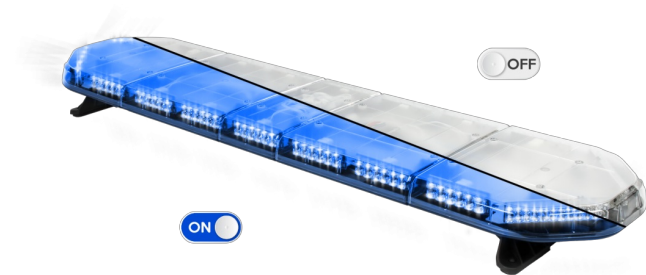

LED LICHTBALKEN

LEGI39B12

LEGION LED Lichtbalken | 139 cm | blau | 12V

EAN: 5414184006751

Spezifikationen

Abmessungen	1387 mm x 331 mm x 59 mm (ohne Befestigungselemente)	Farbe	Blau
Anschluss	Offene Kabelenden	Farbe Linse	Transparent
Anzahl der LEDs	132	Geliefert mit	Cable, universal mounting brackets, manual
Befestigung	Fest	Gewicht (kg)	15,600 Kg
Bestellbar per	1	Lichtquelle	LED
Betriebsspannung	12V	Länge	LARGE (131 - 150 cm)
Dachverbinder	Nein, aber als Option möglich	Länge des Kabels (m)	4,50 m
ECE R65 Klasse 2	Ja	Serie	Legion
EMC	EMC R10	Stromaufnahme Ampere	17 Amp
EMC R10	Ja	Verpackung	Braune Schachtel mit Etikett
Eigenschaften	Ohne Steuergerät, ohne Dachanschluss	Wasserdicht	Ja