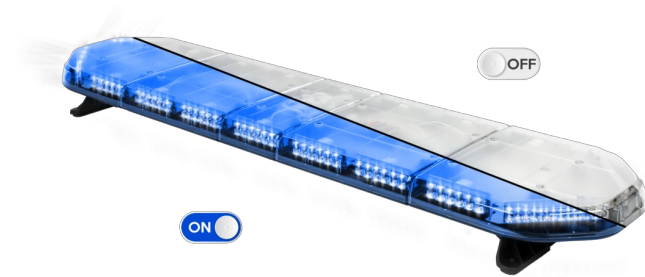

# LED LICHTBALKEN

LEGI39B12

LEGION LED Lichtbalken | 139 cm | blau | 12V

EAN: 5414184006751

## Spezifikationen

Abmessungen	1387 mm x 331 mm x 59 mm (ohne Befestigungselemente)	Farbe	Blau
Anschluss	Offene Kabelenden	Farbe Linse	Transparent
Anzahl der LEDs	132	Geliefert mit	Cable, universal mounting brackets, manual
Befestigung	Fest	Gewicht (kg)	15,600 Kg
Bestellbar per	1	Lichtquelle	LED
Betriebsspannung	12V	Länge des Kabels (m)	4,50 m
Dachverbinder	Nein, aber als Option möglich	Längenbereich	LARGE (131 - 150 cm)
ECE R65 Klasse 2	Ja	Serie	Legion
EMC	EMC R10	Stromaufnahme Ampere	17 Amp
EMC R10	Ja	Verpackung	Braune Schachtel mit Etikett
Eigenschaften	Ohne Steuergerät, ohne Dachanschluss	Wasserdicht	Ja