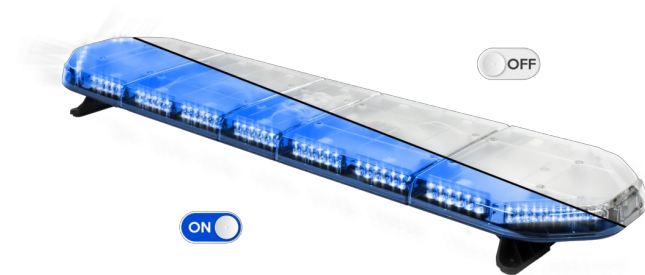

LED LICHTBALKEN

LEGI39B12

LEGION LED Lichtbalken | 139 cm | blau | 12V

EAN: 5414184006751

Spezifikationen

Abmessungen	1387 mm x 331 mm x 59 mm (ohne Befestigungselemente)	Farbe	Blau
Anschluss	Offene Kabelenden	Farbe Linse	Transparent
Anzahl der LEDs	132	Geliefert mit	Cable, universal mounting brackets, manual
Befestigung	Fest	Gewicht (kg)	15,600 Kg
Bestellbar per	1	Lichtquelle	LED
Betriebsspannung	12V	Länge	LARGE (131 - 150 cm)
Dachverbinder	Nein, aber als Option möglich	Länge des Kabels (m)	4,50 m
ECE R65 Klasse 2	Ja	Serie	Legion
EMC	EMC R10	Stromaufnahme Ampere	17 Amp
EMC R10	Ja	Verpackung	Braune Schachtel mit Etikett
Eigenschaften	Ohne Steuergerät, ohne Dachanschluss	Wasserdicht	Ja