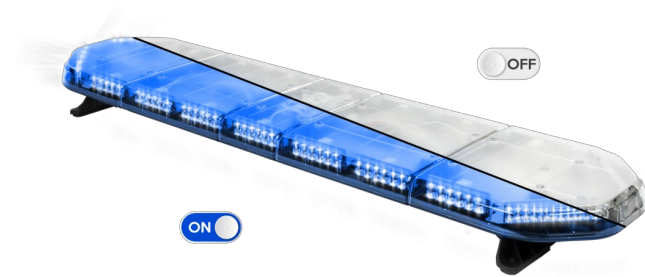

LED LICHTBALKEN

LEGI39B12

LEGION LED Lichtbalken | 139 cm | blau | 12V

EAN: 5414184006751

Spezifikationen

Abmessungen	1387 mm x 331 mm x 59 mm (ohne Befestigungselemente)	Farbe	Blau
Anschluss	Offene Kabelenden	Farbe Linse	Transparent
Anzahl der LEDs	132	Geliefert mit	Cable, universal mounting brackets, manual
Befestigung	Fest	Gewicht (kg)	15,600 Kg
Bestellbar per	1	Lichtquelle	LED
Betriebsspannung	12V	Länge	LARGE (131 - 150 cm)
Dachverbinder	Nein, aber als Option möglich	Länge des Kabels (m)	4,50 m
ECE R65 Klasse 2	Ja	Serie	Legion
EMC	EMC R10	Stromaufnahme Ampere	17 Amp
EMC R10	Ja	Verpackung	Braune Schachtel mit Etikett
Eigenschaften	Ohne Steuergerät, ohne Dachanschluss	Wasserdicht	Ja