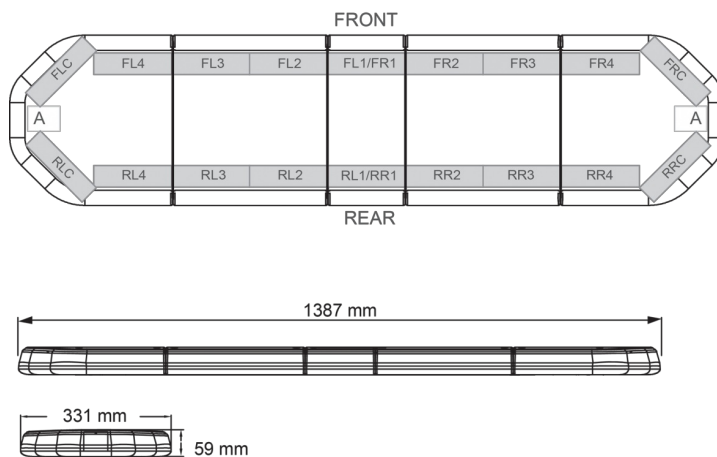

LED LICHTBALKEN

LEGI39B12

LEGION LED Lichtbalken | 139 cm | blau | 12V

EAN: 5414184006751

Spezifikationen

Abmessungen	1387 mm x 331 mm x 59 mm (ohne Befestigungselemente)
Anschluss	Offene Kabelenden
Anzahl der LEDs	132
Befestigung	Fest
Bestellbar per	1
Betriebsspannung	12V
Dachverbinder	Nein, aber als Option möglich
ECE R65 Klasse 2	Ja
EMC	EMC R10
EMC R10	Ja
Eigenschaften	Ohne Steuergerät, ohne Dachanschluss

Farbe	Blau
Farbe Linse	Transparent
Geliefert mit	Cable, universal mounting brackets, manual
Gewicht (kg)	15,600 Kg
Lichtquelle	LED
Länge	LARGE (131 - 150 cm)
Länge des Kabels (m)	4,50 m
Serie	Legion
Stromaufnahme Ampere	17 Amp
Verpackung	Braune Schachtel mit Etikett
Wasserdicht	Ja