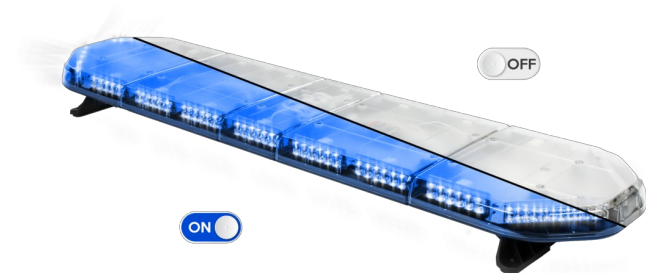

LED LICHTBALKEN

LEGI39B12

LEGION LED Lichtbalken | 139 cm | blau | 12V

EAN: 5414184006751

Spezifikationen

Abmessungen	1387 mm x 331 mm x 59 mm (ohne Befestigungselemente)
Anschluss	Offene Kabelenden
Anzahl der LEDs	132
Befestigung	Fest
Bestellbar per	1
Betriebsspannung	12V
Dachverbinder	Nein, aber als Option möglich
ECE R65 Klasse 2	Ja
EMC	EMC R10
EMC R10	Ja
Eigenschaften	Ohne Steuergerät, ohne Dachanschluss

Farbe	Blau
Farbe Linse	Transparent
Geliefert mit	Cable, universal mounting brackets, manual
Gewicht (kg)	15,600 Kg
Lichtquelle	LED
Länge	LARGE (131 - 150 cm)
Länge des Kabels (m)	4,50 m
Serie	Legion
Stromaufnahme Ampere	17 Amp
Verpackung	Braune Schachtel mit Etikett
Wasserdicht	Ja