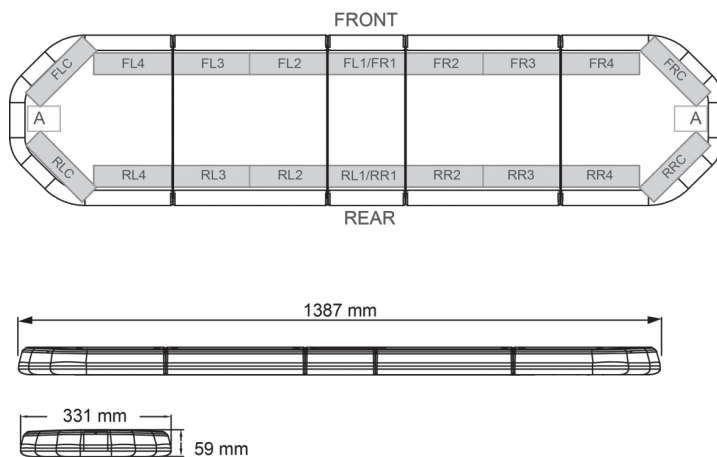

LED LICHTBALKEN

LEGI39B12

LEGION LED Lichtbalken | 139 cm | blau | 12V

EAN: 5414184006751

Spezifikationen

Abmessungen	1387 mm x 331 mm x 59 mm (ohne Befestigungselemente)	Farbe	Blau
Anschluss	Offene Kabelenden	Farbe Linse	Transparent
Anzahl der LEDs	132	Geliefert mit	Cable, universal mounting brackets, manual
Befestigung	Fest	Gewicht (kg)	15,600 Kg
Bestellbar per	1	Lichtquelle	LED
Betriebsspannung	12V	Länge	LARGE (131 - 150 cm)
Dachverbinder	Nein, aber als Option möglich	Länge des Kabels (m)	4,50 m
ECE R65 Klasse 2	Ja	Serie	Legion
EMC	EMC R10	Stromaufnahme Ampere	17 Amp
EMC R10	Ja	Verpackung	Braune Schachtel mit Etikett
Eigenschaften	Ohne Steuergerät, ohne Dachanschluss	Wasserdicht	Ja