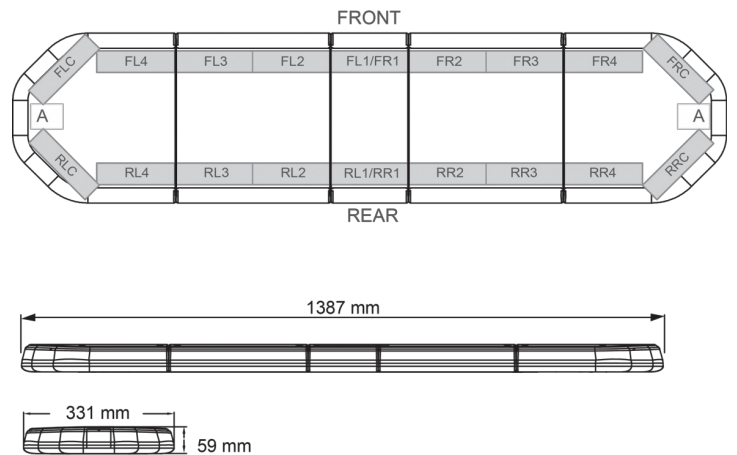

LED LICHTBALKEN

LEGI39B12CB

LEGION LED Lichtbalken | 139 cm | blau | 12V + Steuerung

EAN: 5414184006768

Spezifikationen

Abmessungen	1387 mm x 331 mm x 59 mm (ohne Befestigungselemente)	Farbe	Blau
Anschluss	Offene Kabelenden	Farbe Linse	Transparent
Anzahl der LEDs	132	Geliefert mit	Cable, universal mounting brackets, control box, manual
Befestigung	Fest	Gewicht (kg)	15,800 Kg
Bestellbar per	1	Lichtquelle	LED
Betriebsspannung	12V	Länge	LARGE (131 - 150 cm)
Dachverbinder	Nein, aber als Option möglich	Länge des Kabels (m)	4,50 m
ECE R65 Klasse 2	Ja	Serie	Legion
EMC	EMC R10	Stromaufnahme Ampere	17 Amp
EMC R10	Ja	Verpackung	Braune Schachtel mit Etikett
Eigenschaften	Mit Steuerkasten (TRAFLEDCONTR.REV1)	Wasserdicht	Ja