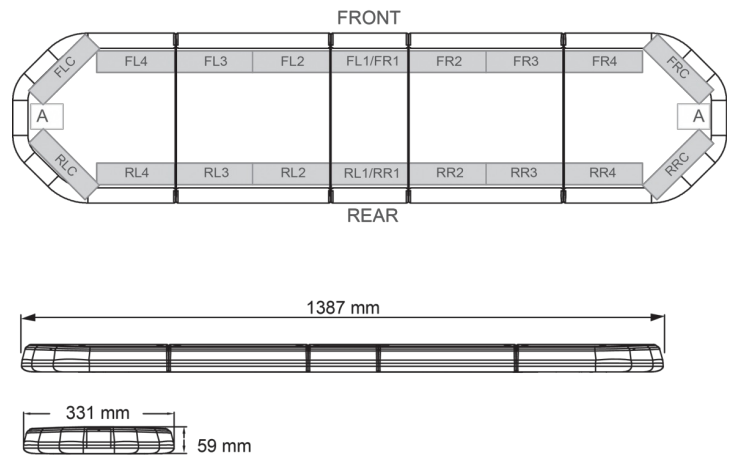

LED LICHTBALKEN

LEGI39B12CB

LEGION LED Lichtbalken | 139 cm | blau | 12V + Steuerung

EAN: 5414184006768

Spezifikationen

Abmessungen	1387 mm x 331 mm x 59 mm (ohne Befestigungselemente)	Farbe	Blau
Anschluss	Offene Kabelenden	Farbe Linse	Transparent
Anzahl der LEDs	132	Geliefert mit	Cable, universal mounting brackets, control box, manual
Befestigung	Fest	Gewicht (kg)	15,800 Kg
Bestellbar per	1	Lichtquelle	LED
Betriebsspannung	12V	Länge des Kabels (m)	4,50 m
Dachverbinder	Nein, aber als Option möglich	Längenbereich	LARGE (131 - 150 cm)
ECE R65 Klasse 2	Ja	Serie	Legion
EMC	EMC R10	Stromaufnahme Ampere	17 Amp
EMC R10	Ja	Verpackung	Braune Schachtel mit Etikett
Eigenschaften	Mit Steuerkasten (TRAFLEDCONTR.REV1)	Wasserdicht	Ja