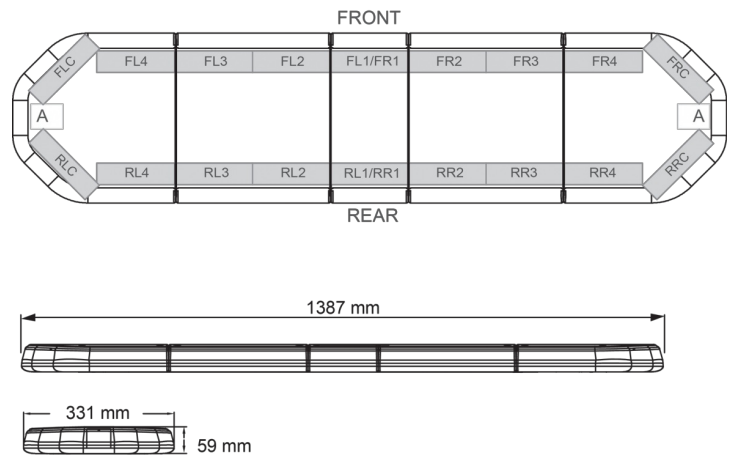

LED LICHTBALKEN

LEGI39B12CB

LEGION LED Lichtbalken | 139 cm | blau | 12V + Steuerung

EAN: 5414184006768

Spezifikationen

Abmessungen	1387 mm x 331 mm x 59 mm (ohne Befestigungselemente)	Farbe	Blau
Anschluss	Offene Kabelenden	Farbe Linse	Transparent
Anzahl der LEDs	132	Geliefert mit	Cable, universal mounting brackets, control box, manual
Befestigung	Fest	Gewicht (kg)	15,800 Kg
Bestellbar per	1	Lichtquelle	LED
Betriebsspannung	12V	Länge	LARGE (131 - 150 cm)
Dachverbinder	Nein, aber als Option möglich	Länge des Kabels (m)	4,50 m
ECE R65 Klasse 2	Ja	Serie	Legion
EMC	EMC R10	Stromaufnahme Ampere	17 Amp
EMC R10	Ja	Verpackung	Braune Schachtel mit Etikett
Eigenschaften	Mit Steuerkasten (TRAFLEDCONTR.REV1)	Wasserdicht	Ja