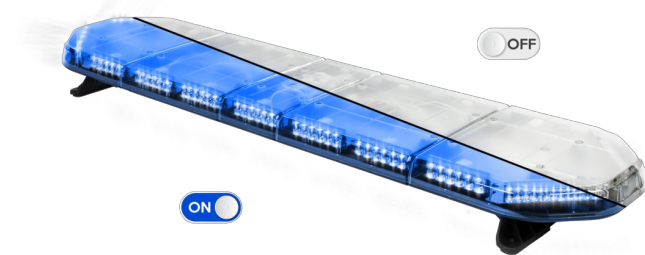

LED LICHTBALKEN

LEGI39B12CB

LEGION LED Lichtbalken | 139 cm | blau | 12V + Steuerung

EAN: 5414184006768

Spezifikationen

Abmessungen	1387 mm x 331 mm x 59 mm (ohne Befestigungselemente)	Farbe	Blau
Anschluss	Offene Kabelenden	Farbe Linse	Transparent
Anzahl der LEDs	132	Geliefert mit	Cable, universal mounting brackets, control box, manual
Befestigung	Fest	Gewicht (kg)	15,800 Kg
Bestellbar per	1	Lichtquelle	LED
Betriebsspannung	12V	Länge	LARGE (131 - 150 cm)
Dachverbinder	Nein, aber als Option möglich	Länge des Kabels (m)	4,50 m
ECE R65 Klasse 2	Ja	Serie	Legion
EMC	EMC R10	Stromaufnahme Ampere	17 Amp
EMC R10	Ja	Verpackung	Braune Schachtel mit Etikett
Eigenschaften	Mit Steuerkasten (TRAFLEDCONTR.REV1)	Wasserdicht	Ja