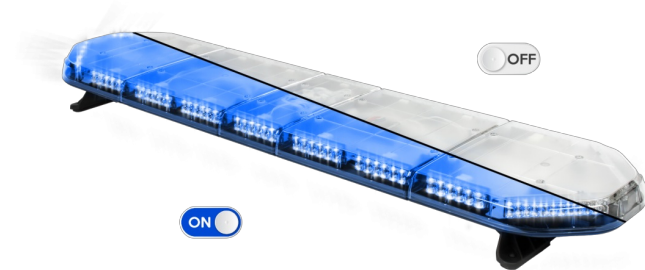

LED LICHTBALKEN

LEGI39B12CB

LEGION LED Lichtbalken | 139 cm | blau | 12V + Steuerung

EAN: 5414184006768

Spezifikationen

Abmessungen	1387 mm x 331 mm x 59 mm (ohne Befestigungselemente)	Farbe	Blau
Anschluss	Offene Kabelenden	Farbe Linse	Transparent
Anzahl der LEDs	132	Geliefert mit	Cable, universal mounting brackets, control box, manual
Befestigung	Fest	Gewicht (kg)	15,800 Kg
Bestellbar per	1	Lichtquelle	LED
Betriebsspannung	12V	Länge des Kabels (m)	4,50 m
Dachverbinder	Nein, aber als Option möglich	Längenbereich	LARGE (131 - 150 cm)
ECE R65 Klasse 2	Ja	Serie	Legion
EMC	EMC R10	Stromaufnahme Ampere	17 Amp
EMC R10	Ja	Verpackung	Braune Schachtel mit Etikett
Eigenschaften	Mit Steuerkasten (TRAFLEDCONTR.REV1)	Wasserdicht	Ja