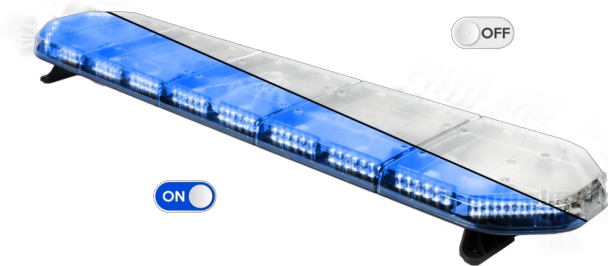

LED LICHTBALKEN

LEG154B12

LEGION LED Lichtbalken | 154 cm | blau | 12V

EAN: 5414184006782

Spezifikationen

Abmessungen	1537 mm x 331 mm x 59 mm (ohne Befestigungselemente)	Farbe	Blau
Anschluss	Offene Kabelenden	Farbe Linse	Transparent
Anzahl der LEDs	144	Deliefert mit	Cable, universal mounting brackets, manual
Befestigung	Fest	Gewicht (kg)	16,500 Kg
Bestellbar per	1	Lichtquelle	LED
Betriebsspannung	12V	Länge des Kabels (m)	4,50 m
Dachverbinder	Nein, aber als Option möglich	Längenbereich	X-LARGE (151 - 200 cm)
ECE R65 Klasse 2	Ja	Serie	Legion
EMC	EMC R10	Stromaufnahme Ampere	18 Amp
EMC R10	Ja	Verpackung	Braune Schachtel mit Etikett
Eigenschaften	Ohne Steuergerät, ohne Dachanschluss	Wasserdicht	Ja