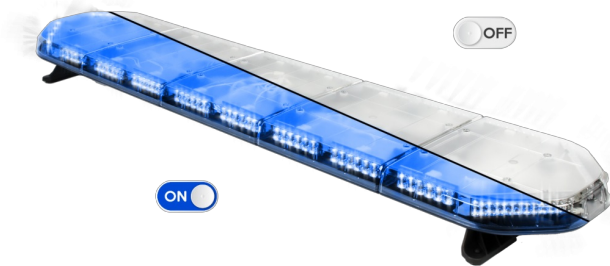

LED LICHTBALKEN

LEG154B12

LEGION LED Lichtbalken | 154 cm | blau | 12V

EAN: 5414184006782

Spezifikationen

Abmessungen	1537 mm x 331 mm x 59 mm (ohne Befestigungselemente)	Farbe	Blau
Anschluss	Offene Kabelenden	Farbe Linse	Transparent
Anzahl der LEDs	144	Deliefert mit	Cable, universal mounting brackets, manual
Befestigung	Fest	Gewicht (kg)	16,500 Kg
Bestellbar per	1	Lichtquelle	LED
Betriebsspannung	12V	Länge	X-LARGE (151 - 200 cm)
Dachverbinder	Nein, aber als Option möglich	Länge des Kabels (m)	4,50 m
ECE R65 Klasse 2	Ja	Serie	Legion
EMC	EMC R10	Stromaufnahme Ampere	18 Amp
EMC R10	Ja	Verpackung	Braune Schachtel mit Etikett
Eigenschaften	Ohne Steuergerät, ohne Dachanschluss	Wasserdicht	Ja