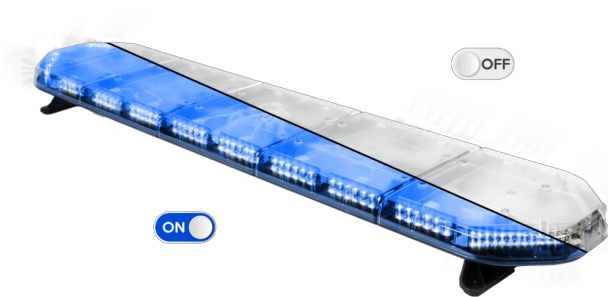

LED LICHTBALKEN

LEG154B12

LEGION LED Lichtbalken | 154 cm | blau | 12V

EAN: 5414184006782

Spezifikationen

Abmessungen	1537 mm x 331 mm x 59 mm (ohne Befestigungselemente)	Farbe	Blau
Anschluss	Offene Kabelenden	Farbe Linse	Transparent
Anzahl der LEDs	144	Deliefert mit	Cable, universal mounting brackets, manual
Befestigung	Fest	Gewicht (kg)	16,500 Kg
Bestellbar per	1	Lichtquelle	LED
Betriebsspannung	12V	Länge	X-LARGE (151 - 200 cm)
Dachverbinder	Nein, aber als Option möglich	Länge des Kabels (m)	4,50 m
ECE R65 Klasse 2	Ja	Serie	Legion
EMC	EMC R10	Stromaufnahme Ampere	18 Amp
EMC R10	Ja	Verpackung	Braune Schachtel mit Etikett
Eigenschaften	Ohne Steuergerät, ohne Dachanschluss	Wasserdicht	Ja