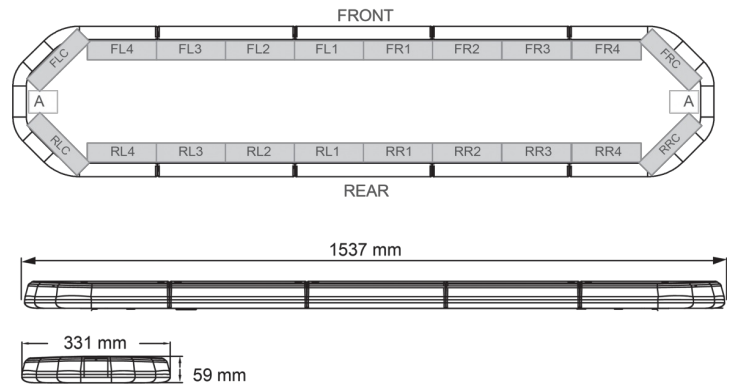

LED LICHTBALKEN

LEG154B12

LEGION LED Lichtbalken | 154 cm | blau | 12V

EAN: 5414184006782

Spezifikationen

Abmessungen	1537 mm x 331 mm x 59 mm (ohne Befestigungselemente)	Farbe	Blau
Anschluss	Offene Kabelenden	Farbe Linse	Transparent
Anzahl der LEDs	144	Deliefert mit	Cable, universal mounting brackets, manual
Befestigung	Fest	Gewicht (kg)	16,500 Kg
Bestellbar per	1	Lichtquelle	LED
Betriebsspannung	12V	Länge des Kabels (m)	4,50 m
Dachverbinder	Nein, aber als Option möglich	Längenbereich	X-LARGE (151 - 200 cm)
ECE R65 Klasse 2	Ja	Serie	Legion
EMC	EMC R10	Stromaufnahme Ampere	18 Amp
EMC R10	Ja	Verpackung	Braune Schachtel mit Etikett
Eigenschaften	Ohne Steuergerät, ohne Dachanschluss	Wasserdicht	Ja