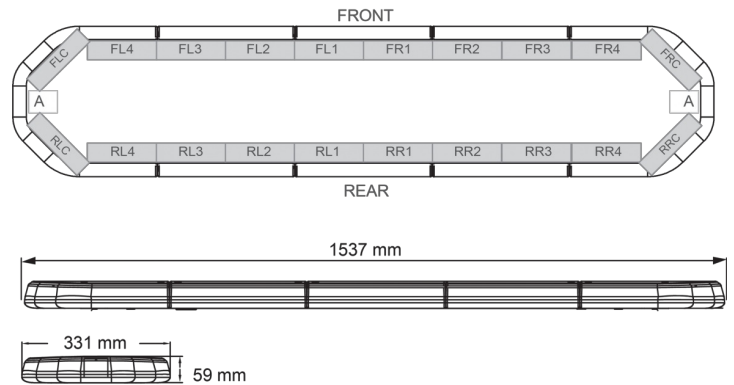

# LED LICHTBALKEN

LEG154B12

LEGION LED Lichtbalken | 154 cm | blau | 12V

EAN: 5414184006782

## Spezifikationen

Abmessungen	1537 mm x 331 mm x 59 mm (ohne Befestigungselemente)	Farbe	Blau
Anschluss	Offene Kabelenden	Farbe Linse	Transparent
Anzahl der LEDs	144	Deliefert mit	Cable, universal mounting brackets, manual
Befestigung	Fest	Gewicht (kg)	16,500 Kg
Bestellbar per	1	Lichtquelle	LED
Betriebsspannung	12V	Länge	X-LARGE (151 - 200 cm)
Dachverbinder	Nein, aber als Option möglich	Länge des Kabels (m)	4,50 m
ECE R65 Klasse 2	Ja	Serie	Legion
EMC	EMC R10	Stromaufnahme Ampere	18 Amp
EMC R10	Ja	Verpackung	Braune Schachtel mit Etikett
Eigenschaften	Ohne Steuergerät, ohne Dachanschluss	Wasserdicht	Ja