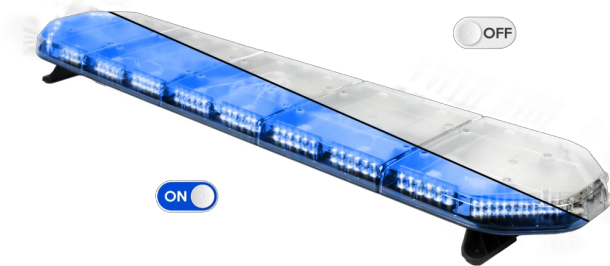

# LED LICHTBALKEN

LEG154B12

LEGION LED Lichtbalken | 154 cm | blau | 12V

EAN: 5414184006782

## Spezifikationen

Abmessungen	1537 mm x 331 mm x 59 mm (ohne Befestigungselemente)	Farbe	Blau
Anschluss	Offene Kabelenden	Farbe Linse	Transparent
Anzahl der LEDs	144	Deliefert mit	Cable, universal mounting brackets, manual
Befestigung	Fest	Gewicht (kg)	16,500 Kg
Bestellbar per	1	Lichtquelle	LED
Betriebsspannung	12V	Länge	X-LARGE (151 - 200 cm)
Dachverbinder	Nein, aber als Option möglich	Länge des Kabels (m)	4,50 m
ECE R65 Klasse 2	Ja	Serie	Legion
EMC	EMC R10	Stromaufnahme Ampere	18 Amp
EMC R10	Ja	Verpackung	Braune Schachtel mit Etikett
Eigenschaften	Ohne Steuergerät, ohne Dachanschluss	Wasserdicht	Ja