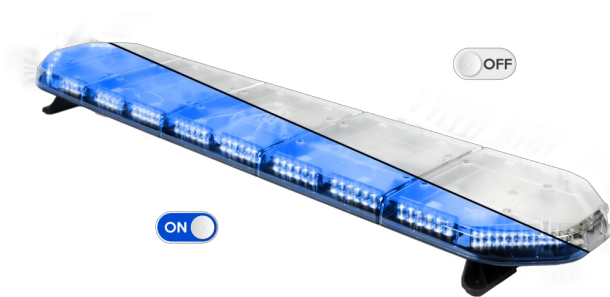

LED LICHTBALKEN

LEG154B12

LEGION LED Lichtbalken | 154 cm | blau | 12V

EAN: 5414184006782

Spezifikationen

Abmessungen	1537 mm x 331 mm x 59 mm (ohne Befestigungselemente)	Farbe	Blau
Anschluss	Offene Kabelenden	Farbe Linse	Transparent
Anzahl der LEDs	144	Deliefert mit	Cable, universal mounting brackets, manual
Befestigung	Fest	Gewicht (kg)	16,500 Kg
Bestellbar per	1	Lichtquelle	LED
Betriebsspannung	12V	Länge	X-LARGE (151 - 200 cm)
Dachverbinder	Nein, aber als Option möglich	Länge des Kabels (m)	4,50 m
ECE R65 Klasse 2	Ja	Serie	Legion
EMC	EMC R10	Stromaufnahme Ampere	18 Amp
EMC R10	Ja	Verpackung	Braune Schachtel mit Etikett
Eigenschaften	Ohne Steuergerät, ohne Dachanschluss	Wasserdicht	Ja