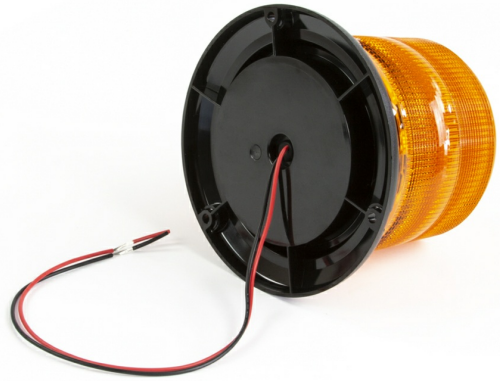

KENNLEUCHTEN

518-DV-OR

Kennleuchte | 15 LEDs | 3-Punkt-Befestigung | 12-24V | gelb

EAN: 5414184006928

Spezifikationen

Anschluss	Offene Kabelenden	EMC R10	Ja
Anzahl der Blitzmuster	16	Farbe	Gelb
Anzahl der LEDs	15	Farbe Linse	Gelb
Befestigung	3-Punkt-Befestigung	Geliefert mit	Manual, mounting screws
Bestellbar per	1	Gewicht (kg)	0,593 Kg
Betriebsspannung	12V - 24V	Höhe mm	116 mm
Betriebstemperatur	-30°C / +65°C	Höhenbereich	111 - 130 mm
Durchmesser mm	142 mm	IP-Schutzart	IPX6
Durchmesserbereich	171 - 210 mm	LED Farbe	Gelb
ECE R65 Klasse 1	Ja	Lichtquelle	LED
EMC	EMC R10	Verpackung	POS-Verpackung