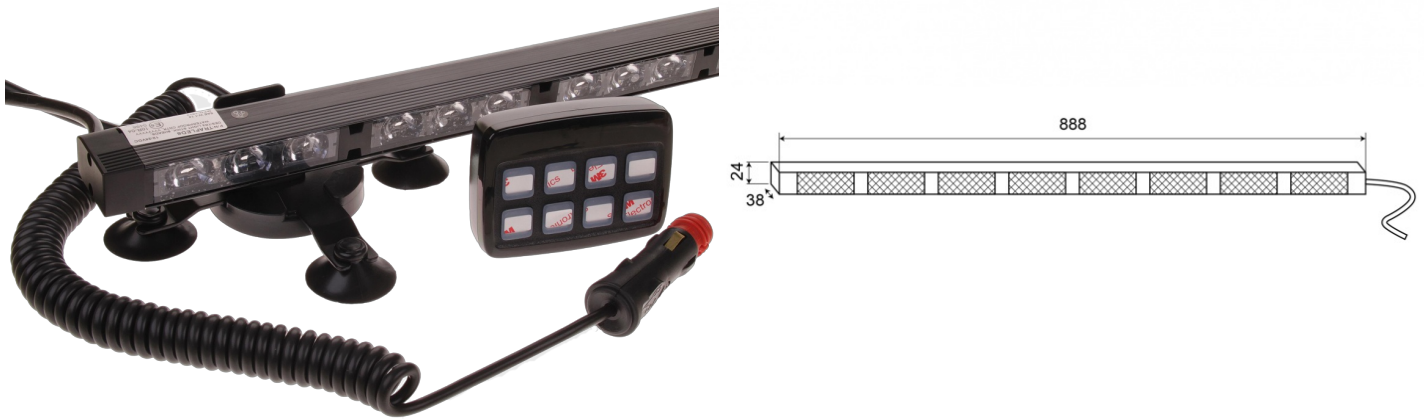

LED-LAUFLICHTER

TRAFLED8-O-
SB250

LED-Lauflicht | 8 Module | magnetisch | 12-24V | gelb

EAN: 5414184007000

Spezifikationen

Abmessungen	888 x 38 x 24 mm	EMC	EMC R10
Anschluss	Zigarrenanzünder-Stecker	EMC R10	Ja
Anzahl der Blitzmuster	Von links nach rechts, von rechts nach links und Warnung	Farbe	Gelb
Anzahl der LEDs	8x3	Farbe Linse	Transparent
Anzahl der Module	8	Geliefert mit	Mounted combi-bracket with magnet/suction cups - control unit with holder - spiral cord for power via cigar plug
Befestigung	Magnetisch	IP-Schutzart	IP67
Bestellbar per	1	Lichtquelle	LED
Betriebsspannung	12V - 24V	Länge des Kabels (m)	15 m
Betriebstemperatur	-30°C / +65°C	Watt	24,40 Watt