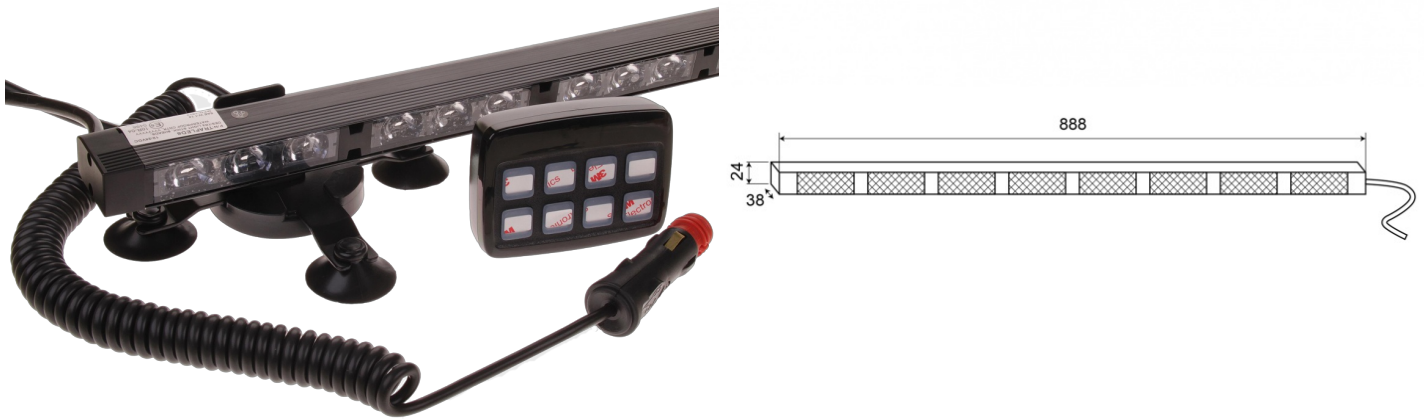

# LED-LAUFLICHTER

TRAFLED8-O-  
SB250

LED-Lauflicht | 8 Module | magnetisch | 12-24V | gelb

EAN: 5414184007000

## Spezifikationen

Abmessungen	888 x 38 x 24 mm	EMC	EMC R10
Anschluss	Zigarrenanzünder-Stecker	EMC R10	Ja
Anzahl der Blitzmuster	Von links nach rechts, von rechts nach links und Warnung	Farbe	Gelb
Anzahl der LEDs	8x3	Farbe Linse	Transparent
Anzahl der Module	8	Geliefert mit	Mounted combi-bracket with magnet/suction cups - control unit with holder - spiral cord for power via cigar plug
Befestigung	Magnetisch	IP-Schutzart	IP67
Bestellbar per	1	Lichtquelle	LED
Betriebsspannung	12V - 24V	Länge des Kabels (m)	15 m
Betriebstemperatur	-30°C / +65°C	Watt	24,40 Watt