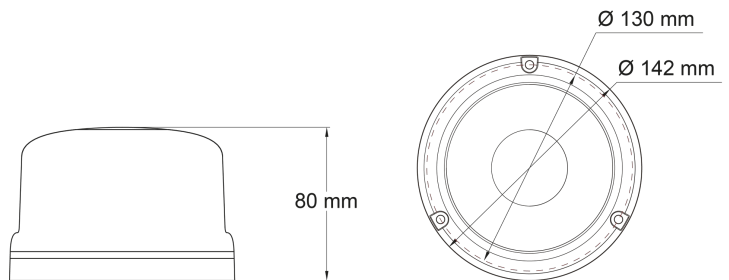

KENNLEUCHTEN

510M-DV-BL-CL2

Kennleuchte | LED | magnetisch | 12-24V | blau | R65 Klasse 2

EAN: 5414184007130

Spezifikationen

Anschluss	Zigarrenanzünder-Stecker	Farbe	Blau
Anzahl der Blitzmuster	1	Farbe Linse	Blau
Anzahl der LEDs	8	Geliefert mit	Manual, mounting screws
Befestigung	Magnetisch	Gewicht (kg)	1,082 Kg
Bestellbar per	1	Gut zu wissen	Kann auf Anfrage mit einem XLR-Stecker ausgestattet werden
Betriebsspannung	12V - 24V	Höhe mm	80 mm
Betriebstemperatur	-30°C / +65°C	Höhenbereich	70 - 110 mm
Durchmesser mm	118 mm	IP-Schutzart	IPX5
Durchmesserbereich	131 - 170 mm	LED Farbe	Blau
ECE R65 Klasse 1	Ja	Lichtquelle	LED
ECE R65 Klasse 2	Ja	Synchronisierbar	Ja
EMC R10	Ja	Verpackung	POS-Verpackung