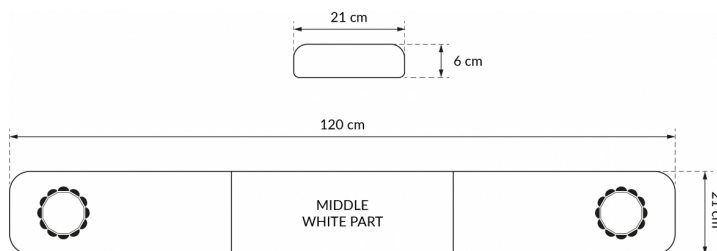

# LED LICHTBALKEN

SOLID-120-OR

SOLID LED Lichtbalken | 120 cm | gelb | 12/24V

EAN: 5414184007215

## Spezifikationen

Abmessungen	1200 mm x 210 mm x 60 mm (ohne Befestigungselemente)
Anschluss	Offene Kabelenden
Befestigung	Fest
Bestellbar per	1
Betriebsspannung	12V - 24V
ECE R65 Klasse 1	Ja
EMC	EMC R10
EMC R10	Ja
Eigenschaften	Ohne Steuergerät, ohne Dachanschluss
Farbe	Gelb

Farbe Linse	Gelb
Geliefert mit	Cable, universal mounting brackets
Lichtquelle	LED
Länge	MEDIUM (101 - 130 cm)
Länge des Kabels (m)	4,50 m
Länge mm	1200 mm
Serie	Solid
Verpackung	Braune Schachtel mit Etikett
Wasserdicht	Ja