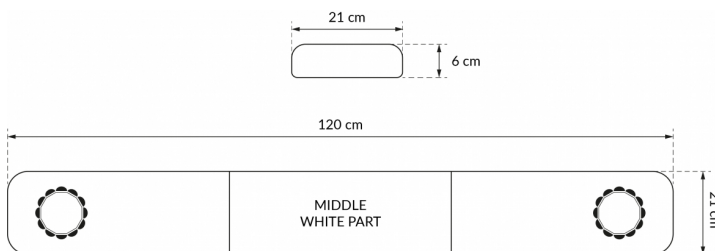

# LED LICHTBALKEN

SOLID-120-OR

SOLID LED Lichtbalken | 120 cm | gelb | 12/24V

EAN: 5414184007215

## Spezifikationen

Abmessungen	1200 mm x 210 mm x 60 mm (ohne Befestigungselemente)
Anschluss	Offene Kabelenden
Befestigung	Fest
Bestellbar per	1
Betriebsspannung	12V - 24V
ECE R65 Klasse 1	Ja
EMC	EMC R10
EMC R10	Ja
Eigenschaften	Ohne Steuergerät, ohne Dachanschluss
Farbe	Gelb

Farbe Linse	Gelb
Geliefert mit	Cable, universal mounting brackets
Lichtquelle	LED
Länge	MEDIUM (101 - 130 cm)
Länge des Kabels (m)	4,50 m
Länge mm	1200 mm
Serie	Solid
Verpackung	Braune Schachtel mit Etikett
Wasserdicht	Ja