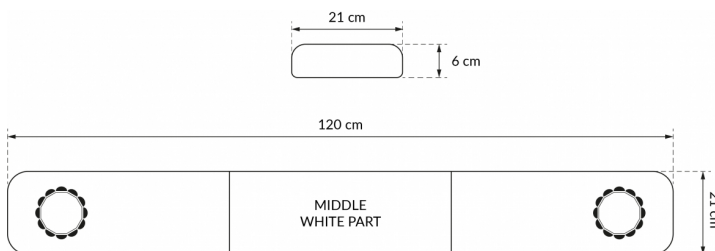

LED LICHTBALKEN

SOLID-120-OR

SOLID LED Lichtbalken | 120 cm | gelb | 12/24V

EAN: 5414184007215

Spezifikationen

Abmessungen	1200 mm x 210 mm x 60 mm (ohne Befestigungselemente)
Anschluss	Offene Kabelenden
Befestigung	Fest
Bestellbar per	1
Betriebsspannung	12V - 24V
ECE R65 Klasse 1	Ja
EMC	EMC R10
EMC R10	Ja
Eigenschaften	Ohne Steuergerät, ohne Dachanschluss
Farbe	Gelb

Farbe Linse	Gelb
Geliefert mit	Cable, universal mounting brackets
Lichtquelle	LED
Länge	MEDIUM (101 - 130 cm)
Länge des Kabels (m)	4,50 m
Länge mm	1200 mm
Serie	Solid
Verpackung	Braune Schachtel mit Etikett
Wasserdicht	Ja