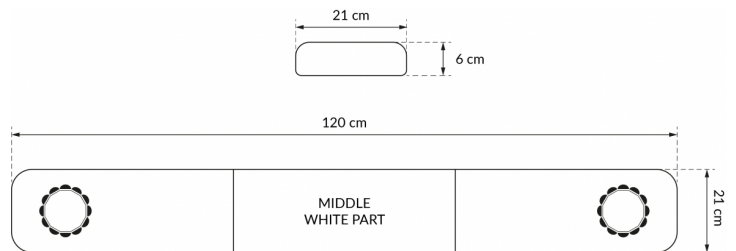

# LED LICHTBALKEN

SOLID-120-CLOR

SOLID LED Lichtbalken | 120 cm | gelb | 12/24V

EAN: 5414184007222

## Spezifikationen

Abmessungen	1200 mm x 210 mm x 60 mm (ohne Befestigungselemente)
Anschluss	Offene Kabelenden
Befestigung	Fest
Bestellbar per	1
Betriebsspannung	12V - 24V
ECE R65 Klasse 1	Ja
EMC	EMC R10
EMC R10	Ja
Eigenschaften	Ohne Steuergerät, ohne Dachanschluss

Farbe	Gelb
Farbe Linse	Transparent
Geliefert mit	Cable, universal mounting brackets
Lichtquelle	LED
Länge	MEDIUM (101 - 130 cm)
Länge des Kabels (m)	4,50 m
Länge mm	1200 mm
Serie	Solid
Verpackung	Braune Schachtel mit Etikett