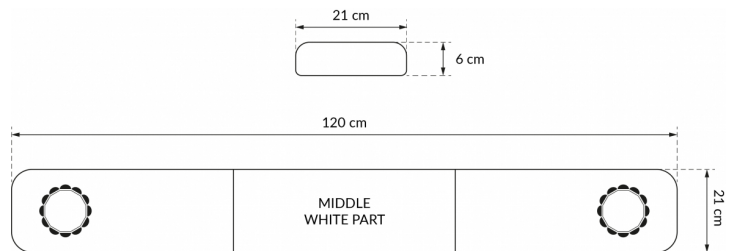

LED LICHTBALKEN

SOLID-120-CLOR

SOLID LED Lichtbalken | 120 cm | gelb | 12/24V

EAN: 5414184007222

Spezifikationen

Abmessungen	1200 mm x 210 mm x 60 mm (ohne Befestigungselemente)	Farbe	Gelb
Anschluss	Offene Kabelenden	Farbe Linse	Transparent
Befestigung	Fest	Geliefert mit	Cable, universal mounting brackets
Bestellbar per	1	Lichtquelle	LED
Betriebsspannung	12V - 24V	Länge	MEDIUM (101 - 130 cm)
ECE R65 Klasse 1	Ja	Länge des Kabels (m)	4,50 m
EMC	EMC R10	Länge mm	1200 mm
EMC R10	Ja	Serie	Solid
Eigenschaften	Ohne Steuergerät, ohne Dachanschluss	Verpackung	Braune Schachtel mit Etikett