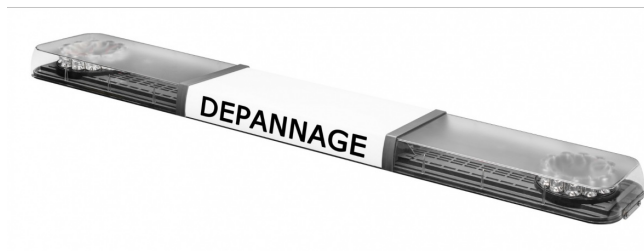

LED LICHTBALKEN

SOLID-120-CLOR

SOLID LED Lichtbalken | 120 cm | gelb | 12/24V

EAN: 5414184007222

Spezifikationen

Abmessungen	1200 mm x 210 mm x 60 mm (ohne Befestigungselemente)	Farbe	Gelb
Anschluss	Offene Kabelenden	Farbe Linse	Transparent
Befestigung	Fest	Geliefert mit	Cable, universal mounting brackets
Bestellbar per	1	Lichtquelle	LED
Betriebsspannung	12V - 24V	Länge	MEDIUM (101 - 130 cm)
ECE R65 Klasse 1	Ja	Länge des Kabels (m)	4,50 m
EMC	EMC R10	Länge mm	1200 mm
EMC R10	Ja	Serie	Solid
Eigenschaften	Ohne Steuergerät, ohne Dachanschluss	Verpackung	Braune Schachtel mit Etikett