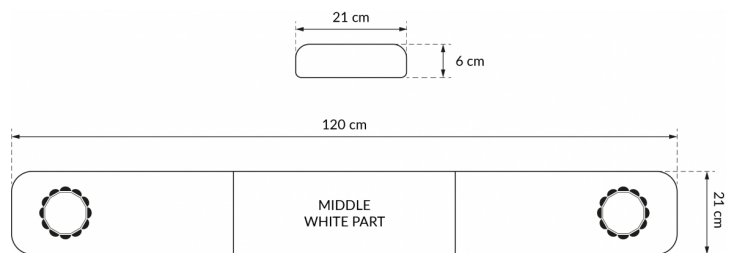

# LED LICHTBALKEN

SOLID-120-CLOR

SOLID LED Lichtbalken | 120 cm | gelb | 12/24V

EAN: 5414184007222

## Spezifikationen

|                  |                                                         |
|------------------|---------------------------------------------------------|
| Abmessungen      | 1200 mm x 210 mm x 60 mm<br>(ohne Befestigungselemente) |
| Anschluss        | Offene Kabelenden                                       |
| Befestigung      | Fest                                                    |
| Bestellbar per   | 1                                                       |
| Betriebsspannung | 12V - 24V                                               |
| ECE R65 Klasse 1 | Ja                                                      |
| EMC              | EMC R10                                                 |
| EMC R10          | Ja                                                      |
| Eigenschaften    | Ohne Steuergerät, ohne<br>Dachanschluss                 |

|                      |                                       |
|----------------------|---------------------------------------|
| Farbe                | Gelb                                  |
| Farbe Linse          | Transparent                           |
| Geliefert mit        | Cable, universal mounting<br>brackets |
| Lichtquelle          | LED                                   |
| Länge des Kabels (m) | 4,50 m                                |
| Länge mm             | 1200 mm                               |
| Längenbereich        | MEDIUM (101 - 130 cm)                 |
| Serie                | Solid                                 |
| Verpackung           | Braune Schachtel mit Etikett          |