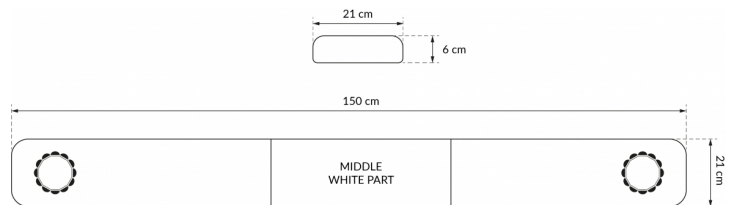

LED LICHTBALKEN

SOLID-150-OR

SOLID LED Lichtbalken | 150 cm | gelb | 12/24V

EAN: 5414184007239

Spezifikationen

Abmessungen	1500 mm x 210 mm x 60 mm (ohne Befestigungselemente)
Anschluss	Offene Kabelenden
Befestigung	Fest
Bestellbar per	1
Betriebsspannung	12V - 24V
ECE R65 Klasse 1	Ja
EMC	EMC R10
EMC R10	Ja
Eigenschaften	Ohne Steuergerät, ohne Dachanschluss
Farbe	Gelb

Farbe Linse	Gelb
Geliefert mit	Cable, universal mounting brackets, manual
Lichtquelle	LED
Länge	LARGE (131 - 150 cm)
Länge des Kabels (m)	4,50 m
Länge mm	1500
Serie	Solid
Verpackung	Braune Schachtel mit Etikett
Wasserdicht	Ja