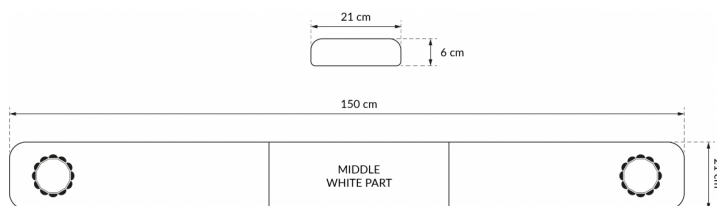

# LED LICHTBALKEN

SOLID-150-OR

SOLID LED Lichtbalken | 150 cm | gelb | 12/24V

EAN: 5414184007239

## Spezifikationen

Abmessungen	1500 mm x 210 mm x 60 mm (ohne Befestigungselemente)
Anschluss	Offene Kabelenden
Befestigung	Fest
Bestellbar per	1
Betriebsspannung	12V - 24V
ECE R65 Klasse 1	Ja
EMC	EMC R10
EMC R10	Ja
Eigenschaften	Ohne Steuergerät, ohne Dachanschluss
Farbe	Gelb

Farbe Linse	Gelb
Geliefert mit	Cable, universal mounting brackets, manual
Lichtquelle	LED
Länge	LARGE (131 - 150 cm)
Länge des Kabels (m)	4,50 m
Länge mm	1500
Serie	Solid
Verpackung	Braune Schachtel mit Etikett
Wasserdicht	Ja