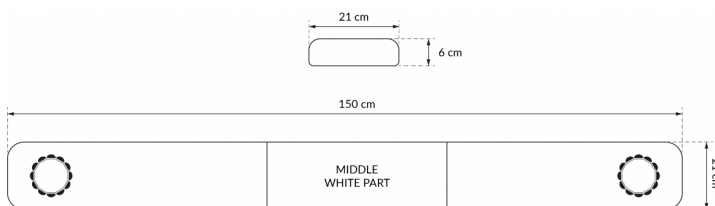

# LED LICHTBALKEN

SOLID-150-OR

SOLID LED Lichtbalken | 150 cm | gelb | 12/24V

EAN: 5414184007239

## Spezifikationen

Abmessungen	1500 mm x 210 mm x 60 mm (ohne Befestigungselemente)
Anschluss	Offene Kabelenden
Befestigung	Fest
Bestellbar per	1
Betriebsspannung	12V - 24V
ECE R65 Klasse 1	Ja
EMC	EMC R10
EMC R10	Ja
Eigenschaften	Ohne Steuergerät, ohne Dachanschluss
Farbe	Gelb

Farbe Linse	Gelb
Geliefert mit	Cable, universal mounting brackets, manual
Lichtquelle	LED
Länge	LARGE (131 - 150 cm)
Länge des Kabels (m)	4,50 m
Länge mm	1500
Serie	Solid
Verpackung	Braune Schachtel mit Etikett
Wasserdicht	Ja