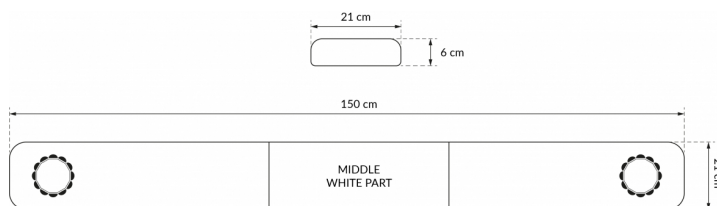

LED LICHTBALKEN

SOLID-150-OR

SOLID LED Lichtbalken | 150 cm | gelb | 12/24V

EAN: 5414184007239

Spezifikationen

Abmessungen	1500 mm x 210 mm x 60 mm (ohne Befestigungselemente)
Anschluss	Offene Kabelenden
Befestigung	Fest
Bestellbar per	1
Betriebsspannung	12V - 24V
ECE R65 Klasse 1	Ja
EMC	EMC R10
EMC R10	Ja
Eigenschaften	Ohne Steuergerät, ohne Dachanschluss
Farbe	Gelb

Farbe Linse	Gelb
Geliefert mit	Cable, universal mounting brackets, manual
Lichtquelle	LED
Länge	LARGE (131 - 150 cm)
Länge des Kabels (m)	4,50 m
Länge mm	1500
Serie	Solid
Verpackung	Braune Schachtel mit Etikett
Wasserdicht	Ja