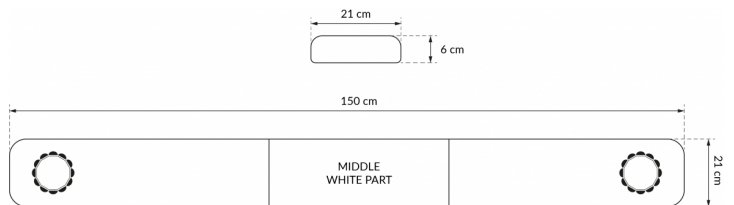

LED LICHTBALKEN

SOLID-150-CLOR

SOLID LED Lichtbalken | 150 cm | gelb | 12/24V

EAN: 5414184007246

Spezifikationen

| | |
|------------------|---|
| Abmessungen | 1500 mm x 210 mm x 60 mm (ohne Befestigungselemente) |
| Anschluss | Offene Kabelenden |
| Befestigung | Fest |
| Bestellbar per | 1 |
| Betriebsspannung | 12V - 24V |
| ECE R65 Klasse 1 | Ja |
| EMC | EMC R10 |
| EMC R10 | Ja |
| Eigenschaften | Ohne Steuergerät, ohne Dachanschluss |
| Farbe | Gelb |

| | |
|----------------------|------------------------------------|
| Farbe Linse | Transparent |
| Geliefert mit | Cable, universal mounting brackets |
| Lichtquelle | LED |
| Länge | LARGE (131 - 150 cm) |
| Länge des Kabels (m) | 4,50 m |
| Länge mm | 1500 |
| Serie | Solid |
| Verpackung | Braune Schachtel mit Etikett |
| Wasserdicht | Ja |