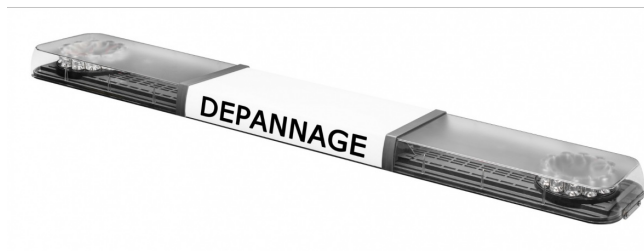

LED LICHTBALKEN

SOLID-150-CLOR

SOLID LED Lichtbalken | 150 cm | gelb | 12/24V

EAN: 5414184007246

Spezifikationen

Abmessungen	1500 mm x 210 mm x 60 mm (ohne Befestigungselemente)
Anschluss	Offene Kabelenden
Befestigung	Fest
Bestellbar per	1
Betriebsspannung	12V - 24V
ECE R65 Klasse 1	Ja
EMC	EMC R10
EMC R10	Ja
Eigenschaften	Ohne Steuergerät, ohne Dachanschluss
Farbe	Gelb

Farbe Linse	Transparent
Geliefert mit	Cable, universal mounting brackets
Lichtquelle	LED
Länge	LARGE (131 - 150 cm)
Länge des Kabels (m)	4,50 m
Länge mm	1500
Serie	Solid
Verpackung	Braune Schachtel mit Etikett
Wasserdicht	Ja