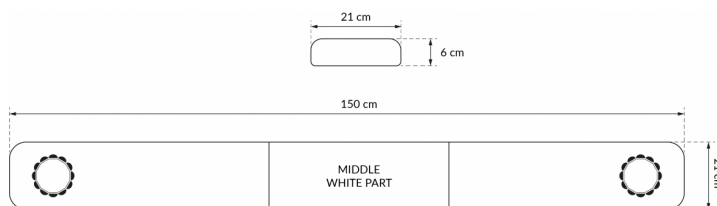

LED LICHTBALKEN

SOLID-150-CLOR

SOLID LED Lichtbalken | 150 cm | gelb | 12/24V

EAN: 5414184007246

Spezifikationen

Abmessungen	1500 mm x 210 mm x 60 mm (ohne Befestigungselemente)
Anschluss	Offene Kabelenden
Befestigung	Fest
Bestellbar per	1
Betriebsspannung	12V - 24V
ECE R65 Klasse 1	Ja
EMC	EMC R10
EMC R10	Ja
Eigenschaften	Ohne Steuergerät, ohne Dachanschluss
Farbe	Gelb

Farbe Linse	Transparent
Geliefert mit	Cable, universal mounting brackets
Lichtquelle	LED
Länge des Kabels (m)	4,50 m
Länge mm	1500
Längenbereich	LARGE (131 - 150 cm)
Serie	Solid
Verpackung	Braune Schachtel mit Etikett
Wasserdicht	Ja