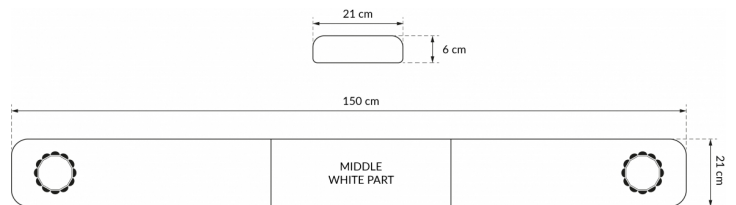

# LED LICHTBALKEN

SOLID-150-CLOR

SOLID LED Lichtbalken | 150 cm | gelb | 12/24V

EAN: 5414184007246

## Spezifikationen

Abmessungen	1500 mm x 210 mm x 60 mm (ohne Befestigungselemente)
Anschluss	Offene Kabelenden
Befestigung	Fest
Bestellbar per	1
Betriebsspannung	12V - 24V
ECE R65 Klasse 1	Ja
EMC	EMC R10
EMC R10	Ja
Eigenschaften	Ohne Steuergerät, ohne Dachanschluss
Farbe	Gelb

Farbe Linse	Transparent
Geliefert mit	Cable, universal mounting brackets
Lichtquelle	LED
Länge	LARGE (131 - 150 cm)
Länge des Kabels (m)	4,50 m
Länge mm	1500
Serie	Solid
Verpackung	Braune Schachtel mit Etikett
Wasserdicht	Ja