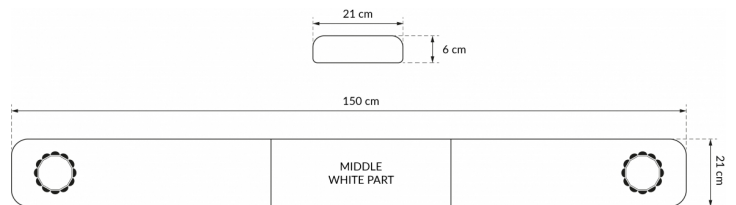

LED LICHTBALKEN

SOLID-150-CLOR

SOLID LED Lichtbalken | 150 cm | gelb | 12/24V

EAN: 5414184007246

Spezifikationen

Abmessungen	1500 mm x 210 mm x 60 mm (ohne Befestigungselemente)
Anschluss	Offene Kabelenden
Befestigung	Fest
Bestellbar per	1
Betriebsspannung	12V - 24V
ECE R65 Klasse 1	Ja
EMC	EMC R10
EMC R10	Ja
Eigenschaften	Ohne Steuergerät, ohne Dachanschluss
Farbe	Gelb

Farbe Linse	Transparent
Geliefert mit	Cable, universal mounting brackets
Lichtquelle	LED
Länge	LARGE (131 - 150 cm)
Länge des Kabels (m)	4,50 m
Länge mm	1500
Serie	Solid
Verpackung	Braune Schachtel mit Etikett
Wasserdicht	Ja