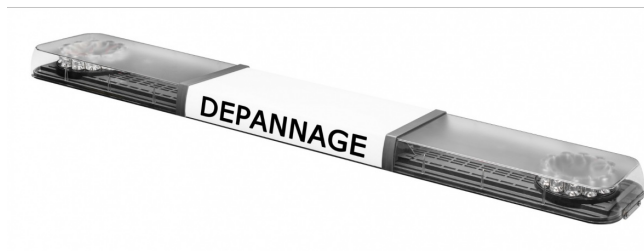

# LED LICHTBALKEN

SOLID-150-CLOR

SOLID LED Lichtbalken | 150 cm | gelb | 12/24V

EAN: 5414184007246

## Spezifikationen

Abmessungen	1500 mm x 210 mm x 60 mm (ohne Befestigungselemente)
Anschluss	Offene Kabelenden
Befestigung	Fest
Bestellbar per	1
Betriebsspannung	12V - 24V
ECE R65 Klasse 1	Ja
EMC	EMC R10
EMC R10	Ja
Eigenschaften	Ohne Steuergerät, ohne Dachanschluss
Farbe	Gelb

Farbe Linse	Transparent
Geliefert mit	Cable, universal mounting brackets
Lichtquelle	LED
Länge	LARGE (131 - 150 cm)
Länge des Kabels (m)	4,50 m
Länge mm	1500
Serie	Solid
Verpackung	Braune Schachtel mit Etikett
Wasserdicht	Ja