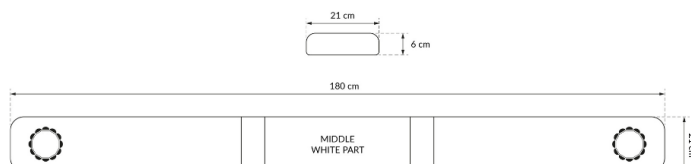

LED LICHTBALKEN

SOLID-180-CLOR

SOLID LED Lichtbalken | 180 cm | gelb | 12/24V

EAN: 5414184007253

Spezifikationen

Abmessungen	1800 mm x 210 mm x 90 mm (ohne Befestigungselemente)
Anschluss	Offene Kabelenden
Befestigung	Fest
Bestellbar per	1
Betriebsspannung	12V - 24V
ECE R65 Klasse 1	Ja
EMC	EMC R10
EMC R10	Ja
Eigenschaften	Ohne Steuergerät, ohne Dachanschluss
Farbe	Gelb

Farbe Linse	Transparent
Geliefert mit	Cable, universal mounting brackets
Lichtquelle	LED
Länge	X-LARGE (151 - 200 cm)
Länge des Kabels (m)	4,50 m
Länge mm	1800
Serie	Solid
Verpackung	Braune Schachtel mit Etikett
Wasserdicht	Ja