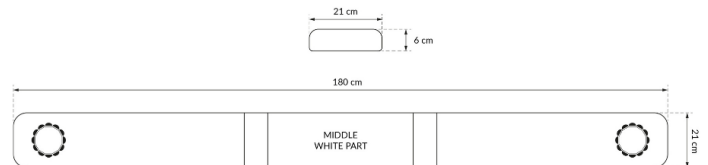

# LED LICHTBALKEN

SOLID-180-CLOR

SOLID LED Lichtbalken | 180 cm | gelb | 12/24V

EAN: 5414184007253

## Spezifikationen

Abmessungen	1800 mm x 210 mm x 90 mm (ohne Befestigungselemente)	Farbe Linse	Transparent
Anschluss	Offene Kabelenden	Geliefert mit	Cable, universal mounting brackets
Befestigung	Fest	Lichtquelle	LED
Bestellbar per	1	Länge	X-LARGE (151 - 200 cm)
Betriebsspannung	12V - 24V	Länge des Kabels (m)	4,50 m
ECE R65 Klasse 1	Ja	Länge mm	1800
EMC	EMC R10	Serie	Solid
EMC R10	Ja	Verpackung	Braune Schachtel mit Etikett
Eigenschaften	Ohne Steuergerät, ohne Dachanschluss	Wasserdicht	Ja
Farbe	Gelb		