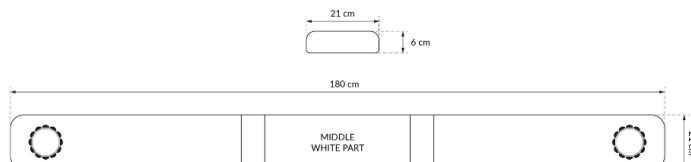

# LED LICHTBALKEN

SOLID-180-CLOR

SOLID LED Lichtbalken | 180 cm | gelb | 12/24V

EAN: 5414184007253

## Spezifikationen

Abmessungen	1800 mm x 210 mm x 90 mm (ohne Befestigungselemente)
Anschluss	Offene Kabelenden
Befestigung	Fest
Bestellbar per	1
Betriebsspannung	12V - 24V
ECE R65 Klasse 1	Ja
EMC	EMC R10
EMC R10	Ja
Eigenschaften	Ohne Steuergerät, ohne Dachanschluss
Farbe	Gelb

Farbe Linse	Transparent
Geliefert mit	Cable, universal mounting brackets
Lichtquelle	LED
Länge des Kabels (m)	4,50 m
Länge mm	1800
Längenbereich	X-LARGE (151 - 200 cm)
Serie	Solid
Verpackung	Braune Schachtel mit Etikett
Wasserdicht	Ja