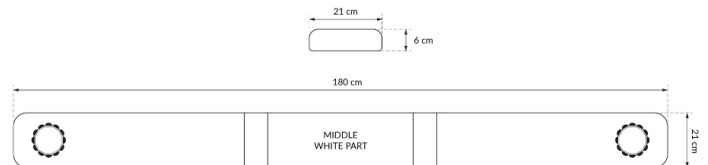

# LED LICHTBALKEN

SOLID-180-CLOR

SOLID LED Lichtbalken | 180 cm | gelb | 12/24V

EAN: 5414184007253

## Spezifikationen

Abmessungen	1800 mm x 210 mm x 90 mm (ohne Befestigungselemente)	Farbe Linse	Transparent
Anschluss	Offene Kabelenden	Deliefert mit	Cable, universal mounting brackets
Befestigung	Fest	Lichtquelle	LED
Bestellbar per	1	Länge	X-LARGE (151 - 200 cm)
Betriebsspannung	12V - 24V	Länge des Kabels (m)	4,50 m
ECE R65 Klasse 1	Ja	Länge mm	1800
EMC	EMC R10	Serie	Solid
EMC R10	Ja	Verpackung	Braune Schachtel mit Etikett
Eigenschaften	Ohne Steuergerät, ohne Dachanschluss	Wasserdicht	Ja
Farbe	Gelb		