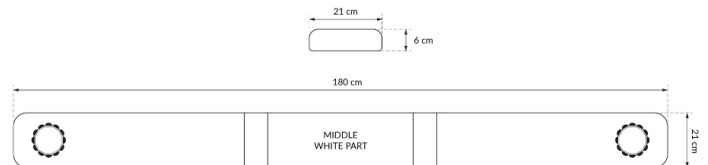

LED LICHTBALKEN

SOLID-180-OR

SOLID LED Lichtbalken | 180 cm | gelb | 12/24V

EAN: 5414184007260

Spezifikationen

Anschluss	Offene Kabelenden	Farbe Linse	Gelb
Befestigung	Fest	Deliefert mit	Cable, universal mounting brackets
Bestellbar per	1	Lichtquelle	LED
Betriebsspannung	12V - 24V	Länge	X-LARGE (151 - 200 cm)
ECE R65 Klasse 1	Ja	Länge des Kabels (m)	4,50 m
EMC	EMC R10	Länge mm	1800
EMC R10	Ja	Serie	Solid
Eigenschaften	Ohne Steuergerät, ohne Dachanschluss	Verpackung	Braune Schachtel mit Etikett
Farbe	Gelb	Wasserdicht	Ja