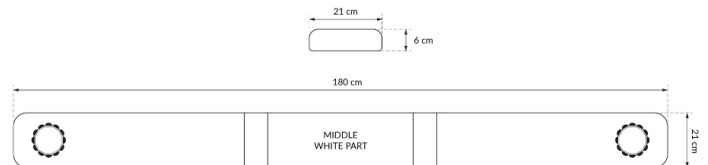

LED LICHTBALKEN

SOLID-180-OR

SOLID LED Lichtbalken | 180 cm | gelb | 12/24V

EAN: 5414184007260

Spezifikationen

Anschluss	Offene Kabelenden	Farbe Linse	Gelb
Befestigung	Fest	Geliefert mit	Cable, universal mounting brackets
Bestellbar per	1	Lichtquelle	LED
Betriebsspannung	12V - 24V	Länge	X-LARGE (151 - 200 cm)
ECE R65 Klasse 1	Ja	Länge des Kabels (m)	4,50 m
EMC	EMC R10	Länge mm	1800
EMC R10	Ja	Serie	Solid
Eigenschaften	Ohne Steuergerät, ohne Dachanschluss	Verpackung	Braune Schachtel mit Etikett
Farbe	Gelb	Wasserdicht	Ja