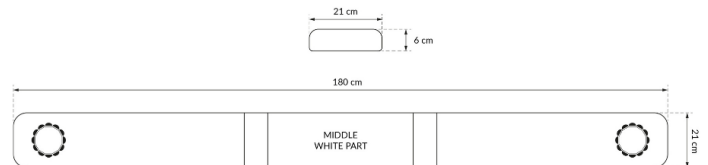

# LED LICHTBALKEN

SOLID-180-OR

SOLID LED Lichtbalken | 180 cm | gelb | 12/24V

EAN: 5414184007260

## Spezifikationen

Anschluss	Offene Kabelenden	Farbe Linse	Gelb
Befestigung	Fest	Geliefert mit	Cable, universal mounting brackets
Bestellbar per	1	Lichtquelle	LED
Betriebsspannung	12V - 24V	Länge	X-LARGE (151 - 200 cm)
ECE R65 Klasse 1	Ja	Länge des Kabels (m)	4,50 m
EMC	EMC R10	Länge mm	1800
EMC R10	Ja	Serie	Solid
Eigenschaften	Ohne Steuergerät, ohne Dachanschluss	Verpackung	Braune Schachtel mit Etikett
Farbe	Gelb	Wasserdicht	Ja