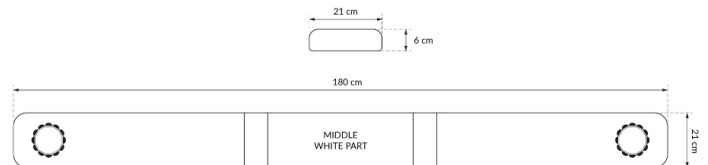

# LED LICHTBALKEN

SOLID-180-OR

SOLID LED Lichtbalken | 180 cm | gelb | 12/24V

EAN: 5414184007260

## Spezifikationen

Anschluss	Offene Kabelenden	Farbe Linse	Gelb
Befestigung	Fest	Geliefert mit	Cable, universal mounting brackets
Bestellbar per	1	Lichtquelle	LED
Betriebsspannung	12V - 24V	Länge des Kabels (m)	4,50 m
ECE R65 Klasse 1	Ja	Länge mm	1800
EMC	EMC R10	Längenbereich	X-LARGE (151 - 200 cm)
EMC R10	Ja	Serie	Solid
Eigenschaften	Ohne Steuergerät, ohne Dachanschluss	Verpackung	Braune Schachtel mit Etikett
Farbe	Gelb	Wasserdicht	Ja