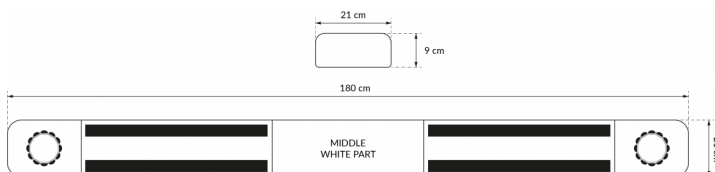

LED LICHTBALKEN

SOLID-180-OR-
4XLEDB

SOLID LED Lichtbalken | 180 cm | gelb | 12/24V

EAN: 5414184009349

Spezifikationen

Abmessungen	1800 mm x 210 mm x 90 mm (ohne Befestigungselemente)
Anschluss	Offene Kabelenden
Befestigung	Fest
Bestellbar per	1
Betriebsspannung	12V - 24V
ECE R65 Klasse 1	Ja
EMC	EMC R10
EMC R10	Ja
Eigenschaften	LED-Lichtbalk mit 4 Hochleistungs-LED-Leisten (2 nach vorne, 2 nach hinten)
Farbe	Gelb

Farbe Linse	Gelb
Geliefert mit	Cable, universal mounting brackets, control box
Lichtquelle	LED
Länge	X-LARGE (151 - 200 cm)
Länge des Kabels (m)	4,50 m
Länge mm	1800
Serie	Solid
Verpackung	Braune Schachtel mit Etikett
Wasserdicht	Ja