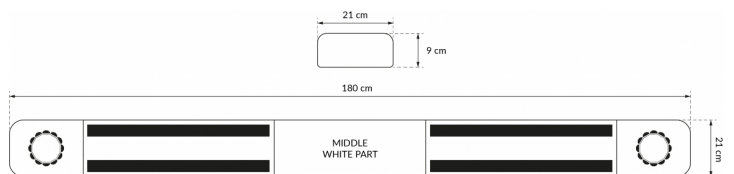

LED LICHTBALKEN

SOLID-180-OR-
4XLEDB

SOLID LED Lichtbalken | 180 cm | gelb | 12/24V

EAN: 5414184009349

Spezifikationen

Abmessungen	1800 mm x 210 mm x 90 mm (ohne Befestigungselemente)	Farbe Linse	Gelb
Anschluss	Offene Kabelenden	Deliefert mit	Cable, universal mounting brackets, control box
Befestigung	Fest	Lichtquelle	LED
Bestellbar per	1	Länge	X-LARGE (151 - 200 cm)
Betriebsspannung	12V - 24V	Länge des Kabels (m)	4,50 m
ECE R65 Klasse 1	Ja	Länge mm	1800
EMC	EMC R10	Serie	Solid
EMC R10	Ja	Verpackung	Braune Schachtel mit Etikett
Eigenschaften	LED-Lichtbalk mit 4 Hochleistungs-LED-Leisten (2 nach vorne, 2 nach hinten)	Wasserdicht	Ja
Farbe	Gelb		