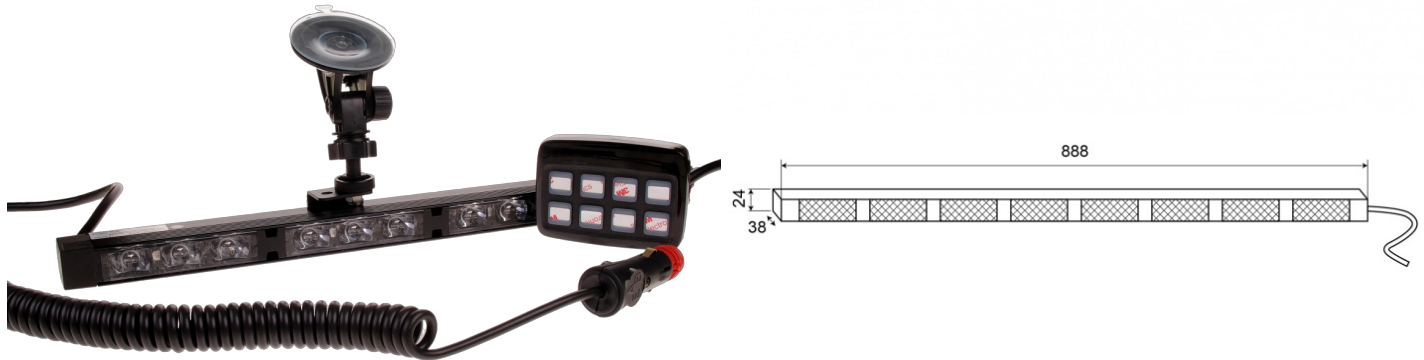

LED-LAUFLICHTER

TRAFLED8-O-
RMV

LED-Lauflicht | 8 Module | Saugnäpfe | 12-24V | gelb

EAN: 5414184009158

Spezifikationen

Abmessungen	888 x 38 x 24 mm	EMC	EMC R10
Anschluss	Zigarrenanzünder-Stecker	EMC R10	Ja
Anzahl der Blitzmuster	20 Warnung +11 Pfeil	Farbe	Gelb
Anzahl der LEDs	8x3	Farbe Linse	Transparent
Anzahl der Module	8	Geliefert mit	Mounted bracket with suction cups - control unit with holder - spiral cord for power via cigar plug
Befestigung	Saugnäpfe	IP-Schutzart	IP67
Bestellbar per	1	Lichtquelle	LED
Betriebsspannung	12V - 24V	Länge des Kabels (m)	15 m
Betriebstemperatur	-30°C / +65°C	Watt	24,40 Watt