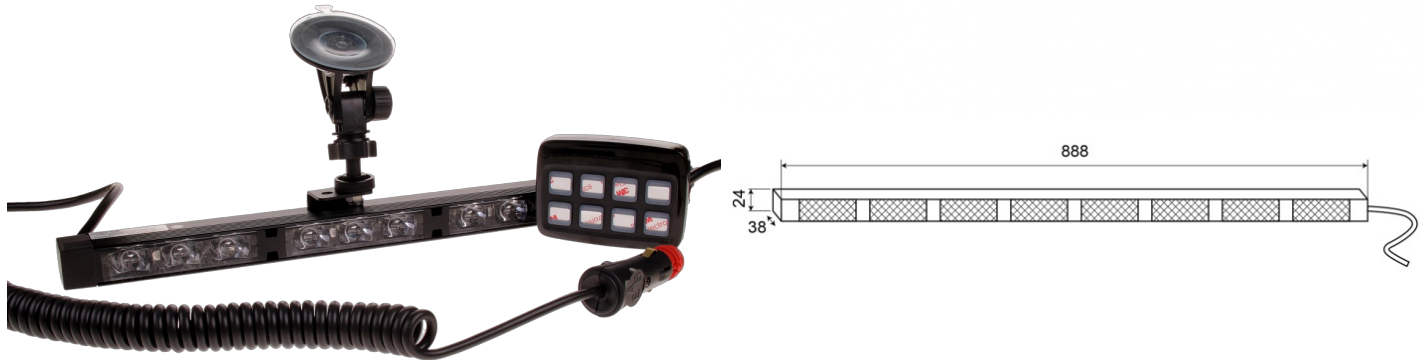

# LED-LAUFLICHTER

TRAFLED8-O-  
RMV

LED-Lauflicht | 8 Module | Saugnäpfe | 12-24V | gelb

EAN: 5414184009158

## Spezifikationen

Abmessungen	888 x 38 x 24 mm	EMC	EMC R10
Anschluss	Zigarrenanzünder-Stecker	EMC R10	Ja
Anzahl der Blitzmuster	20 Warnung +11 Pfeil	Farbe	Gelb
Anzahl der LEDs	8x3	Farbe Linse	Transparent
Anzahl der Module	8	Geliefert mit	Mounted bracket with suction cups - control unit with holder - spiral cord for power via cigar plug
Befestigung	Saugnäpfe	IP-Schutzart	IP67
Bestellbar per	1	Lichtquelle	LED
Betriebsspannung	12V - 24V	Länge des Kabels (m)	15 m
Betriebstemperatur	-30°C / +65°C	Watt	24,40 Watt