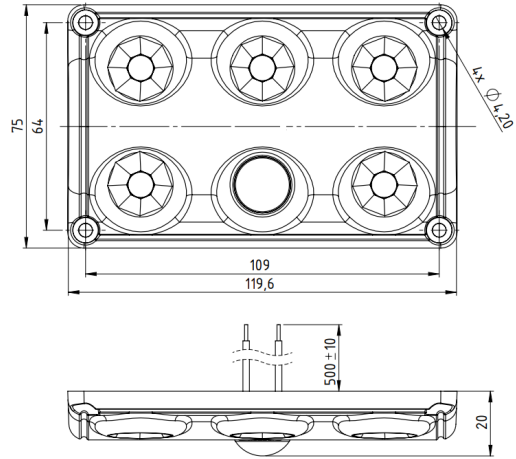

## Spezifikationen

Abmessungen	119,6 mm x 75 mm x 20 mm	IP-Schutzart	IP65
Anschluss	Offene Kabelenden	Kelvin-Wert	5000K
Anzahl der LEDs	5	Lichtquelle	LED
Befestigung	Oberflächenmontage	Lumen	900
Bestellbar per	1	Länge des Kabels (m)	0,50 m
Betriebsspannung	12V - 24V	Schalter	Bewegungsmelder
Farbe	Weiss	Typ	Rechteckig
Gewicht (kg)	0,120 Kg	Watt	10 Watt