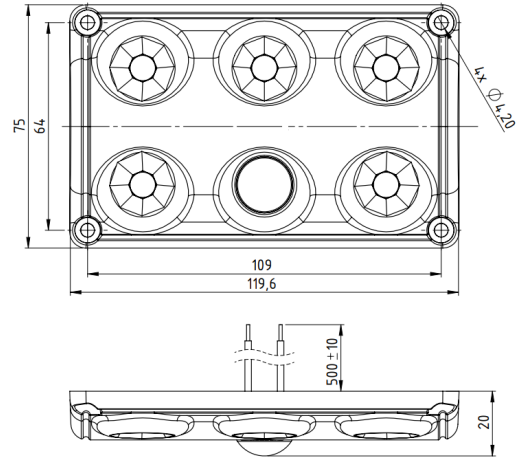

## Spezifikationen

Abmessungen	119,6 mm x 75 mm x 20 mm	IP-Schutzart	IP65
Anschluss	Offene Kabelenden	Kelvin-Wert	5000K
Anzahl der LEDs	5	Lichtquelle	LED
Befestigung	Oberflächenmontage	Lumen	900
Bestellbar per	1	Länge des Kabels (m)	0,50 m
Betriebsspannung	12V - 24V	Schalter	Bewegungsmelder
Farbe	Weiss	Typ	Rechteckig
Gewicht (kg)	0,120 Kg	Watt	10 Watt