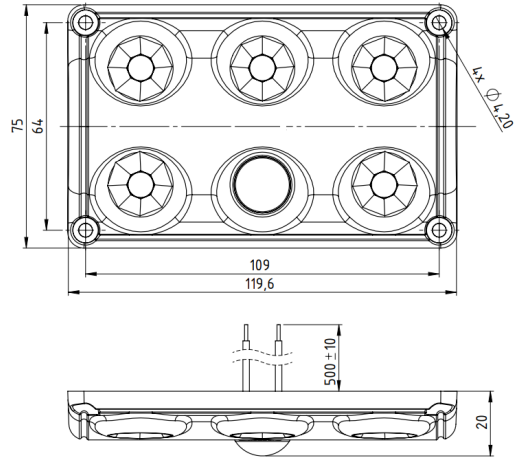

INNENBELEUCHTUNGEN

C2-82-DV-SENS

Innenbeleuchtung | LED | länglich | weiß | Sensor

EAN: 5414184007536

Spezifikationen

Abmessungen	119,6 mm x 75 mm x 20 mm	IP-Schutzart	IP65
Anschluss	Offene Kabelenden	Kelvin-Wert	5000K
Anzahl der LEDs	5	Lichtquelle	LED
Befestigung	Oberflächenmontage	Lumen	900
Bestellbar per	1	Länge des Kabels (m)	0,50 m
Betriebsspannung	12V - 24V	Schalter	Bewegungsmelder
Farbe	Weiss	Typ	Rechteckig
Gewicht (kg)	0,120 Kg	Watt	10 Watt