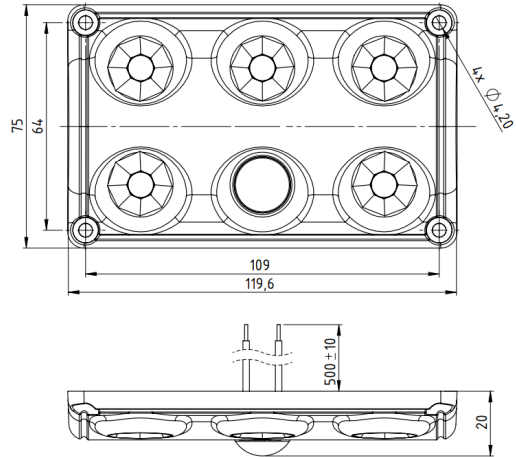

INNENBELEUCHTUNGEN

C2-82-DV-SENS

Innenbeleuchtung | LED | länglich | weiß | Sensor

EAN: 5414184007536

Spezifikationen

Abmessungen	119,6 mm x 75 mm x 20 mm	IP-Schutzart	IP65
Anschluss	Offene Kabelenden	Kelvin-Wert	5000K
Anzahl der LEDs	5	Lichtquelle	LED
Befestigung	Oberflächenmontage	Lumen	900
Bestellbar per	1	Länge des Kabels (m)	0,50 m
Betriebsspannung	12V - 24V	Schalter	Bewegungsmelder
Farbe	Weiss	Typ	Rechteckig
Gewicht (kg)	0,120 Kg	Watt	10 Watt