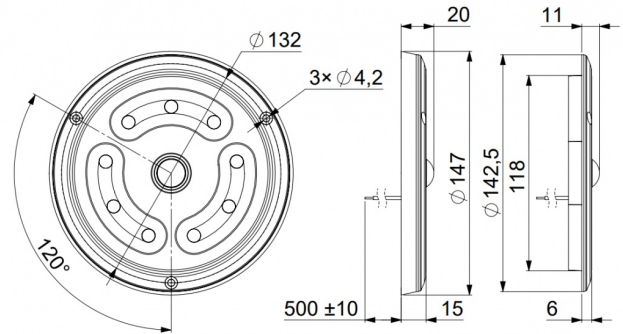

INNENBELEUCHTUNGEN

C2-83-DV-SENS

Innenbeleuchtung | LED | rund | weiß | Sensor

EAN: 5414184007543

Spezifikationen

Abmessungen	147 mm x 11 (20) mm	Gut zu wissen	Gehäuse aus Aluminium
Anschluss	Offene Kabelenden	IP-Schutzart	IP65
Anzahl der LEDs	9	Kelvin-Wert	5000K
Befestigung	Aufbau und Einbau	Lichtquelle	LED
Bestellbar per	1	Lumen	1650
Betriebsspannung	12V - 24V	Länge des Kabels (m)	0,50 m
Durchmesser mm	147 mm	Schalter	Bewegungsmelder
Farbe	Weiss	Typ	Rund
Gewicht (kg)	0,280 Kg	Watt	12 Watt