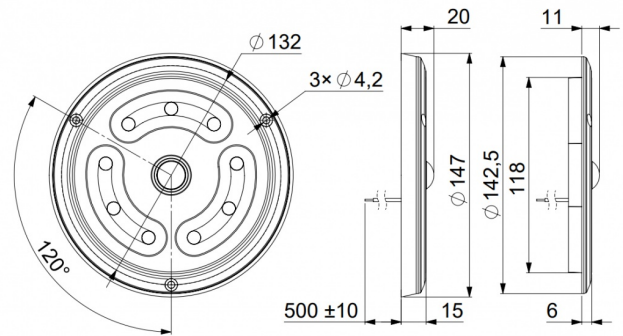

INNENBELEUCHTUNGEN

C2-83-DV-SENS

Innenbeleuchtung | LED | rund | weiß | Sensor

EAN: 5414184007543

Spezifikationen

Abmessungen	147 mm x 11 (20) mm	Gut zu wissen	Gehäuse aus Aluminium
Anschluss	Offene Kabelenden	IP-Schutzart	IP65
Anzahl der LEDs	9	Kelvin-Wert	5000K
Befestigung	Aufbau und Einbau	Lichtquelle	LED
Bestellbar per	1	Lumen	1650
Betriebsspannung	12V - 24V	Länge des Kabels (m)	0,50 m
Durchmesser mm	147 mm	Schalter	Bewegungsmelder
Farbe	Weiss	Typ	Rund
Gewicht (kg)	0,280 Kg	Watt	12 Watt