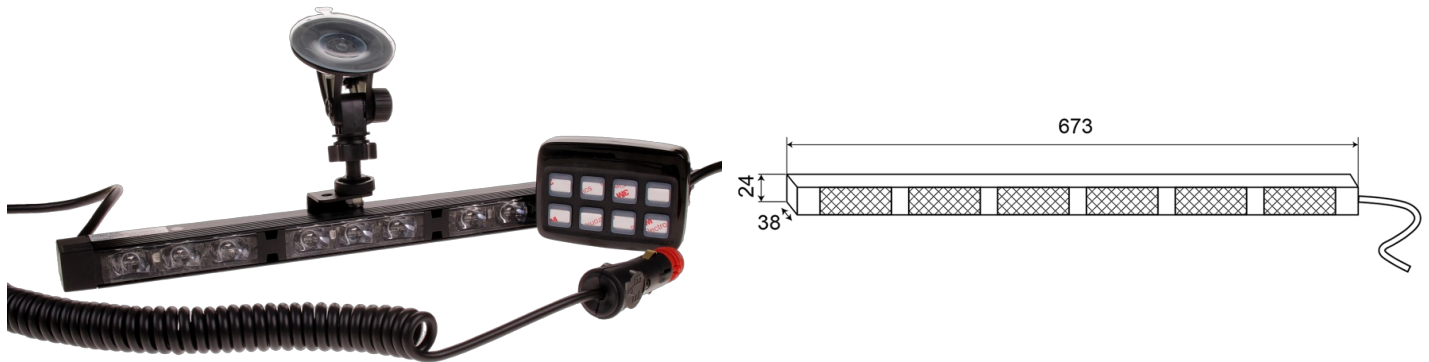

LED-LAUFLICHTER

TRAFLED6-O-
RMV

LED-Lauflicht | 6 Module | Saugnäpfe | 12-24V | gelb

EAN: 5414184007499

Spezifikationen

Abmessungen	673 x 38 x 24 mm	EMC	EMC R10
Anschluss	Zigarrenanzünder-Stecker	EMC R10	Ja
Anzahl der Blitzmuster	20 Warnung +11 Pfeil	Farbe	Gelb
Anzahl der LEDs	6x3	Farbe Linse	Transparent
Anzahl der Module	6	Geliefert mit	Mounted bracket with suction cups - control unit with holder - spiral cord for power via cigar plug
Befestigung	Saugnäpfe	IP-Schutzart	IP67
Bestellbar per	1	Lichtquelle	LED
Betriebsspannung	12V - 24V	Länge des Kabels (m)	4,50 m
Betriebstemperatur	-30°C / +65°C	Watt	18,60 Watt