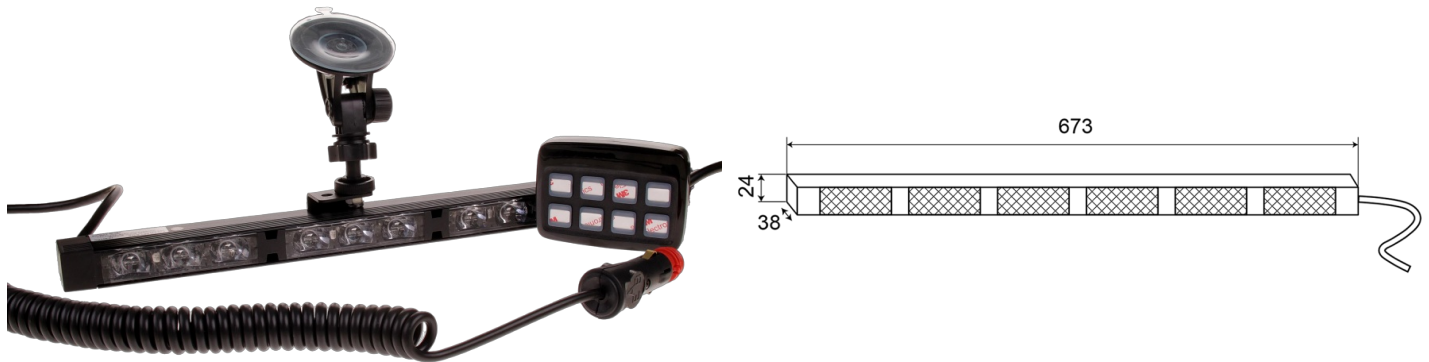

# LED-LAUFLICHTER

TRAFLED6-O-  
RMV

LED-Lauflicht | 6 Module | Saugnäpfe | 12-24V | gelb

EAN: 5414184007499

## Spezifikationen

Abmessungen	673 x 38 x 24 mm	EMC	EMC R10
Anschluss	Zigarrenanzünder-Stecker	EMC R10	Ja
Anzahl der Blitzmuster	20 Warnung +11 Pfeil	Farbe	Gelb
Anzahl der LEDs	6x3	Farbe Linse	Transparent
Anzahl der Module	6	Geliefert mit	Mounted bracket with suction cups - control unit with holder - spiral cord for power via cigar plug
Befestigung	Saugnäpfe	IP-Schutzart	IP67
Bestellbar per	1	Lichtquelle	LED
Betriebsspannung	12V - 24V	Länge des Kabels (m)	4,50 m
Betriebstemperatur	-30°C / +65°C	Watt	18,60 Watt