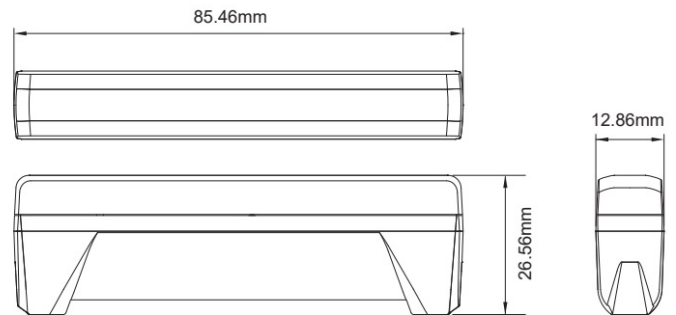

GERICHTETE KENNLEUCHTEN

ED6-BL

LED-Blitzer | 6 LEDs | 12-24V | blau

EAN: 5414184007550

Spezifikationen

Abmessungen	85.46 mm x 26.56 mm x 12.86 mm	EMC R10	Ja
Anschluss	Offene Kabelenden	Farbe	Blau
Anzahl der Blitzmuster	18	Farbe Linse	Transparent
Anzahl der LEDs	6	Geliefert mit	Befestigungsschrauben, Befestigungshalterungen
Befestigung	Verschiedene Befestigungsmöglichkeiten	IP-Schutzart	IPX8
Bestellbar per	1	Lichtquelle	LED
Betriebsspannung	12V - 24V	Länge des Kabels (m)	0,21 m
Betriebstemperatur	-40°C / +65°C	Modell	Rechteckig/lang/langgestreckt
ECE R65 Klasse 2	Ja	Synchronisierbar	Ja