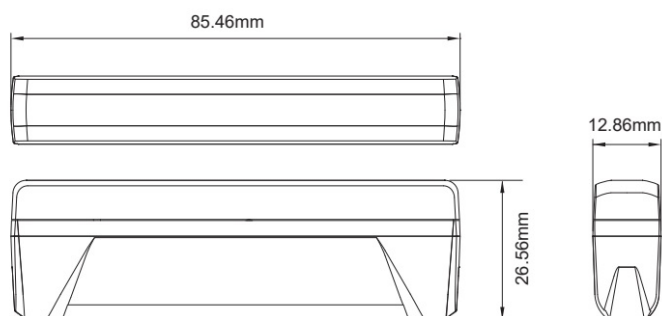

GERICHTETE KENNLEUCHTEN

ED6-BL

LED-Blitzer | 6 LEDs | 12-24V | blau

EAN: 5414184007550

Spezifikationen

| | | | |
|------------------------|--|----------------------|------------------------------------|
| Abmessungen | 85.46 mm x 26.56 mm x 12.86 mm | EMC R10 | Ja |
| Anschluss | Offene Kabelenden | Farbe | Blau |
| Anzahl der Blitzmuster | 18 | Farbe Linse | Transparent |
| Anzahl der LEDs | 6 | Geliefert mit | Mounting screws, mounting brackets |
| Befestigung | Verschiedene Befestigungsmöglichkeiten | IP-Schutzart | IPX8 |
| Bestellbar per | 1 | Lichtquelle | LED |
| Betriebsspannung | 12V - 24V | Länge des Kabels (m) | 0,21 m |
| Betriebstemperatur | -40°C / +65°C | Modell | Rechteckig/lang/langgestreckt |
| ECE R65 Klasse 2 | Ja | Synchronisierbar | Ja |