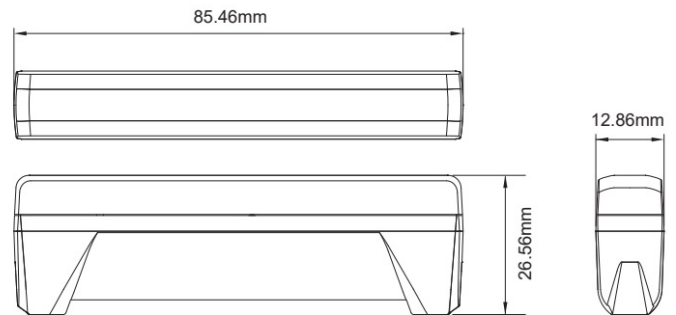

# GERICHTETE KENNLEUCHTEN

ED6-BL

LED-Blitzer | 6 LEDs | 12-24V | blau

EAN: 5414184007550

## Spezifikationen

Abmessungen	85.46 mm x 26.56 mm x 12.86 mm	EMC R10	Ja
Anschluss	Offene Kabelenden	Farbe	Blau
Anzahl der Blitzmuster	18	Farbe Linse	Transparent
Anzahl der LEDs	6	Geliefert mit	Befestigungsschrauben, Befestigungshalterungen
Befestigung	Verschiedene Befestigungsmöglichkeiten	IP-Schutzart	IPX8
Bestellbar per	1	Lichtquelle	LED
Betriebsspannung	12V - 24V	Länge des Kabels (m)	0,21 m
Betriebstemperatur	-40°C / +65°C	Modell	Rechteckig/lang/langgestreckt
ECE R65 Klasse 2	Ja	Synchronisierbar	Ja