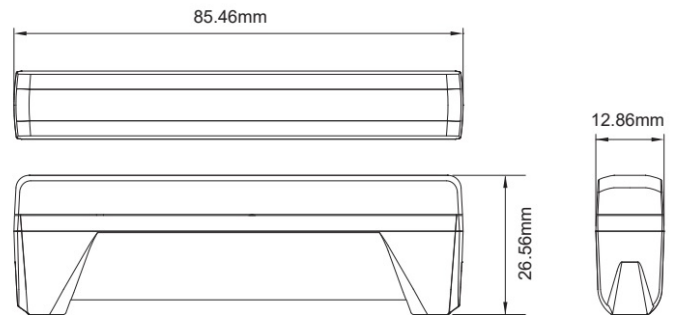

GERICHTETE KENNLEUCHTEN

ED6-CR

LED-Blitzer | 6 LEDs | 12-24V | weiß

EAN: 5414184007581

Spezifikationen

Abmessungen	85.46 mm x 26.56 mm x 12.86 mm	Farbe	Weiss
Anschluss	Offene Kabelenden	Farbe Linse	Transparent
Anzahl der Blitzmuster	18	Geliefert mit	Befestigungsschrauben, Befestigungshalterungen
Anzahl der LEDs	6	IP-Schutzart	IPX8
Befestigung	Oberflächenmontage	Lichtquelle	LED
Bestellbar per	1	Länge des Kabels (m)	0,21 m
Betriebsspannung	12V - 24V	Modell	Rechteckig/lang/langgestreckt
Betriebstemperatur	-40°C / +65°C	Serie	ED EDGE DAGGER
EMC	EMC R10	Synchronisierbar	Ja
EMC R10	Ja		