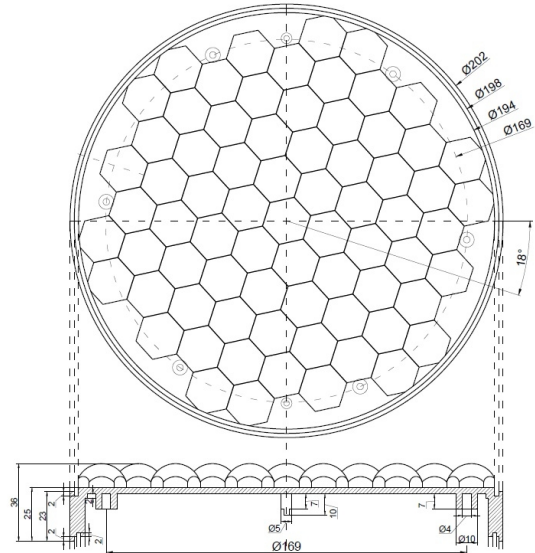

GERICHTETE KENNLEUCHTEN

GT-200-DV-OR-
PR

LED-Blitzer | gelb | 200 mm | 12-24V | EN12352 L8H,
2200cd

EAN: 5414184007970

Spezifikationen

Anschluss	Offene Kabelenden	Farbe Linse	Transparent
Anzahl der Blitzmuster	4	IP-Schutzart	IP67
Anzahl der LEDs	72	Lichtquelle	LED
Befestigung	Oberflächenmontage	Länge des Kabels (m)	2 m
Bestellbar per	1	Modell	Round
Betriebsspannung	12V - 24V	Synchronisierbar	Ja
Dicke mm	39 mm	Zertifizierung	EN12352 L8H
Durchmesser mm	200 mm		
ECE R65	Nein		
Farbe	Gelb		