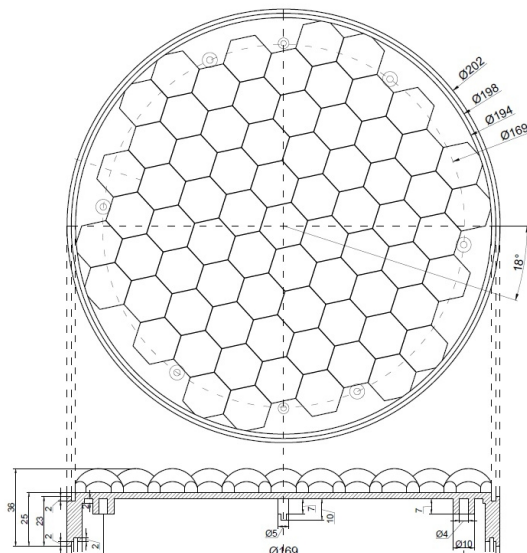

GERICHTETE KENNLEUCHTEN

GT-200-DV-OR-
PR

LED-Blitzer | gelb | 200 mm | 12-24V | EN12352 L8H,
2200cd

EAN: 5414184007970

Spezifikationen

Anschluss	Offene Kabelenden	Farbe Linse	Transparent
Anzahl der Blitzmuster	4	IP-Schutzart	IP67
Anzahl der LEDs	72	Lichtquelle	LED
Befestigung	Oberflächenmontage	Länge des Kabels (m)	2 m
Bestellbar per	1	Modell	Round
Betriebsspannung	12V - 24V	Synchronisierbar	Ja
Dicke mm	39 mm	Zertifizierung	EN12352 L8H
Durchmesser mm	200 mm		
ECE R65	Nein		
Farbe	Gelb		