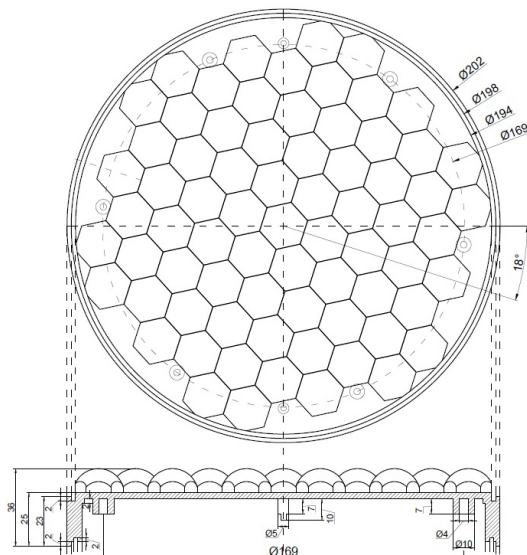

# GERICHTETE KENNLEUCHTEN

GT-200-DV-OR-  
PR

LED-Blitzer | gelb | 200 mm | 12-24V | EN12352 L8H,  
2200cd

EAN: 5414184007970

## Spezifikationen

Anschluss	Offene Kabelenden	Farbe Linse	Transparent
Anzahl der Blitzmuster	4	IP-Schutzart	IP67
Anzahl der LEDs	72	Lichtquelle	LED
Befestigung	Oberflächenmontage	Länge des Kabels (m)	2 m
Bestellbar per	1	Modell	Round
Betriebsspannung	12V - 24V	Synchronisierbar	Ja
Dicke mm	39 mm	Zertifizierung	EN12352 L8H
Durchmesser mm	200 mm		
ECE R65	Nein		
Farbe	Gelb		