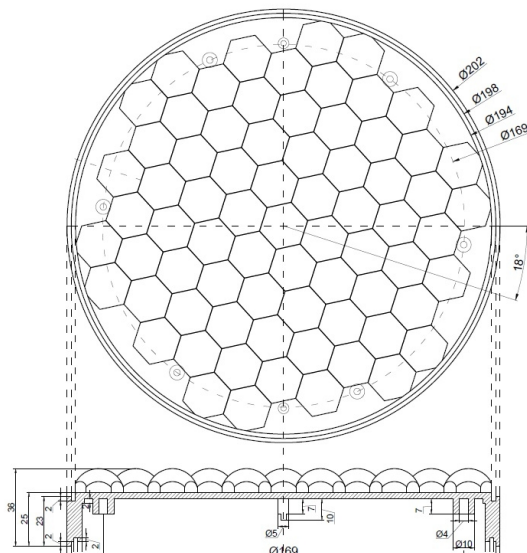

GERICHTETE KENNLEUCHTEN

GT-200-DV-OR-
PR

LED-Blitzer | gelb | 200 mm | 12-24V | EN12352 L8H,
2200cd

EAN: 5414184007970

Spezifikationen

Anschluss	Offene Kabelenden
Anzahl der Blitzmuster	4
Anzahl der LEDs	72
Befestigung	Oberflächenmontage
Bestellbar per	1
Betriebsspannung	12V - 24V
Dicke mm	39 mm
Durchmesser mm	200 mm
ECE R65	Nein
Farbe	Gelb

Farbe Linse	Transparent
IP-Schutzart	IP67
Lichtquelle	LED
Länge des Kabels (m)	2 m
Modell	Round
Synchronisierbar	Ja
Zertifizierung	EN12352 L8H