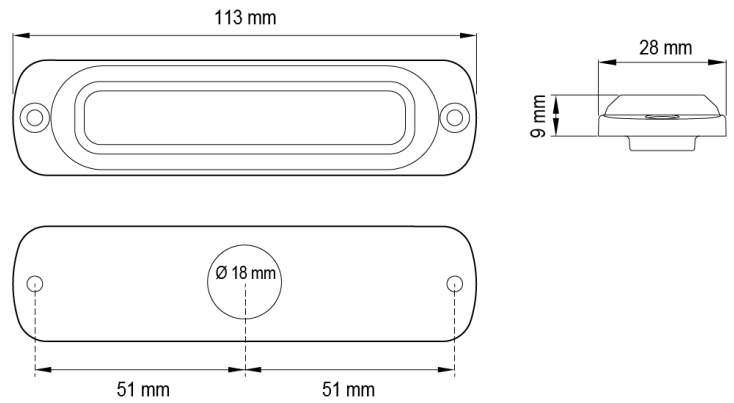

# GERICHTETE KENNLEUCHTEN

ST6-OR-CL1

LED-Blitzer | 6 LEDs | 12-24V | gelb | R65 klasse 1

EAN: 5414184008274

## Spezifikationen

Abmessungen	113 mm x 28 mm x 9 mm	Farbe	Gelb
Anschluss	Offene Kabelenden	Farbe Linse	Transparent
Anzahl der Blitzmuster	29	Geliefert mit	Mounting screws + seal
Anzahl der LEDs	6	Gewicht (kg)	0,140 Kg
Befestigung	Oberflächenmontage	IP-Schutzart	IPX7
Bestellbar per	1	Lichtquelle	LED
Betriebsspannung	12V - 24V	Länge des Kabels (m)	0,21 m
Betriebstemperatur	-30°C / +65°C	Modell	Rechteckig/lang/langgestreckt
CISPR 25	12V : CISPR 25 Klasse 3 - 24V : CISPR 25 Klasse 2	Synchronisierbar	Ja
ECE R65 Klasse 1	Ja	Watt	10 Watt
EMC	EMC R10		
EMC R10	Ja		