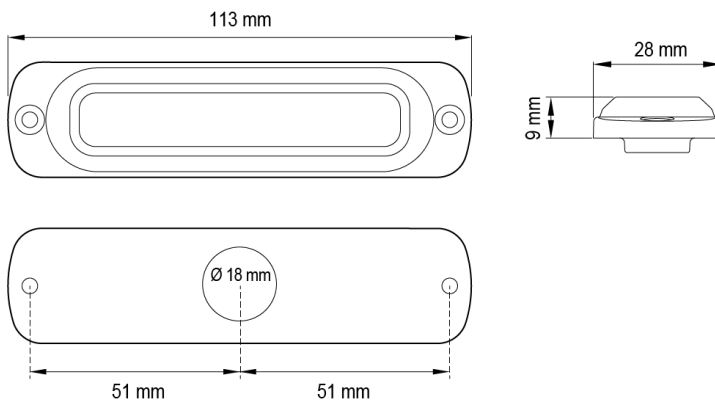

GERICHTETE KENNLEUCHTEN

ST6-OR-CL1

LED-Blitzer | 6 LEDs | 12-24V | gelb | R65 klasse 1

EAN: 5414184008274

Spezifikationen

Abmessungen	113 mm x 28 mm x 9 mm	EMC R10	Ja
Anschluss	Offene Kabelenden	Farbe	Gelb
Anzahl der Blitzmuster	29	Farbe Linse	Transparent
Anzahl der LEDs	6	Geliefert mit	Mounting screws + seal
Befestigung	Oberflächenmontage	Gewicht (kg)	0,140 Kg
Bestellbar per	1	IP-Schutzart	IPX7
Betriebsspannung	12V - 24V	Lichtquelle	LED
Betriebstemperatur	-30°C / +65°C	Länge des Kabels (m)	0,21 m
CISPR 25	12V : CISPR 25 Klasse 3 - 24V : CISPR 25 Klasse 2	Modell	Rechteckig/lang/langgestreckt
ECE R65 Klasse 1	Ja	Synchronisierbar	Ja
EMC	EMC R10		