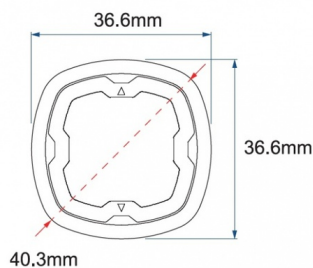

GERICHTETE KENNLEUCHTEN

SIXLED-OB

LED-Blitzer | 2x3 LEDs | 12-24V | blau/gelb

EAN: 5414184706972

Spezifikationen

Abmessungen	Ø = 40 mm	Farbe	Gelb/blau
Anschluss	Offene Kabelenden	Farbe Linse	Transparent
Anzahl der Blitzmuster	28	Geliefert mit	Mounting screws and rubber fixing path
Anzahl der LEDs	3+3	Gewicht (kg)	0,055 Kg
Befestigung	Einbaumontage	Gut zu wissen	Enthält 3 LEDs jeder Farbe
Bestellbar per	1	Lichtquelle	LED
Betriebsspannung	12V - 24V	Länge des Kabels (m)	2,6 m
Betriebstemperatur	-30°C / +65°C	Modell	Round
Durchmesser mm	40 mm	Serie	SIXLED
ECE R65 Klasse 1	Ja	Synchronisierbar	Ja
EMC R10	Ja	Watt	19,4 Watt