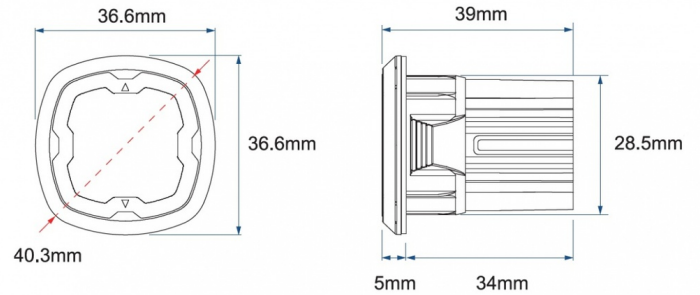

GERICHTETE KENNLEUCHTEN

SIXLED-OB

LED-Blitzer | 6 LEDs | 12-24V | blau/gelb

EAN: 5414184706972

Spezifikationen

Abmessungen	Ø = 40 mm	EMC R10	Ja
Anschluss	Offene Kabelenden	Farbe	Gelb/blau
Anzahl der Blitzmuster	28	Farbe Linse	Transparent
Anzahl der LEDs	3+3, 6	Geliefert mit	Mounting screws and rubber fixing path
Befestigung	Einbaumontage	Gewicht (kg)	0,055 Kg
Bestellbar per	1	Lichtquelle	LED
Betriebsspannung	12V - 24V	Länge des Kabels (m)	2,6 m
Betriebstemperatur	-30°C / +65°C	Modell	Round
Durchmesser mm	40 mm	Synchronisierbar	Ja
ECE R65 Klasse 1	Ja	Watt	19,4 Watt