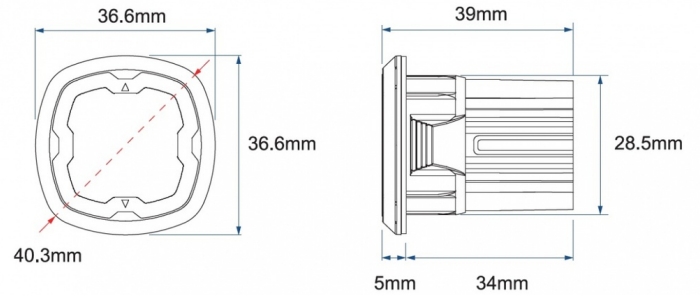

## Spezifikationen

Abmessungen	Ø = 40 mm	EMC R10	Ja
Anschluss	Offene Kabelenden	Farbe	Gelb/blau
Anzahl der Blitzmuster	28	Farbe Linse	Transparent
Anzahl der LEDs	3+3, 6	Geliefert mit	Mounting screws and rubber fixing path
Befestigung	Einbaumontage	Gewicht (kg)	0,055 Kg
Bestellbar per	1	Lichtquelle	LED
Betriebsspannung	12V - 24V	Länge des Kabels (m)	2,6 m
Betriebstemperatur	-30°C / +65°C	Modell	Round
Durchmesser mm	40 mm	Synchronisierbar	Ja
ECE R65 Klasse 1	Ja	Watt	19,4 Watt