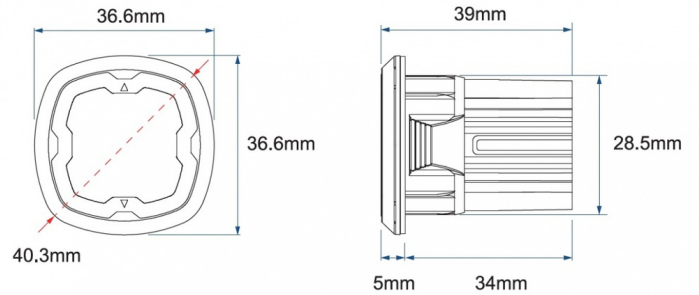

## Spezifikationen

Abmessungen	Ø = 40 mm	EMC R10	Ja
Anschluss	Offene Kabelenden	Farbe	Gelb/blau
Anzahl der Blitzmuster	28	Farbe Linse	Transparent
Anzahl der LEDs	3+3, 6	Geliefert mit	Mounting screws and rubber fixing path
Befestigung	Einbaumontage	Gewicht (kg)	0,055 Kg
Bestellbar per	1	Lichtquelle	LED
Betriebsspannung	12V - 24V	Länge des Kabels (m)	2,6 m
Betriebstemperatur	-30°C / +65°C	Modell	Round
Durchmesser mm	40 mm	Synchronisierbar	Ja
ECE R65 Klasse 1	Ja	Watt	19,4 Watt