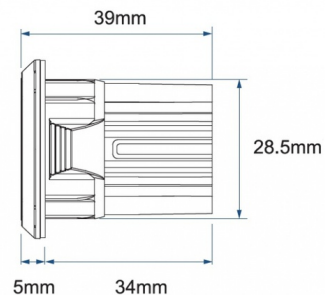

GERICHTETE KENNLEUCHTEN

SIXLED-OB

LED-Blitzer | 2x3 LEDs | 12-24V | blau/gelb

EAN: 5414184706972

Spezifikationen

Abmessungen	Ø = 40 mm	Farbe	Gelb/blau
Anschluss	Offene Kabelenden	Farbe Linse	Transparent
Anzahl der Blitzmuster	28	Geliefert mit	Mounting screws and rubber fixing path
Anzahl der LEDs	3+3	Gewicht (kg)	0,055 Kg
Befestigung	Einbaumontage	Gut zu wissen	Enthält 3 LEDs jeder Farbe
Bestellbar per	1	Lichtquelle	LED
Betriebsspannung	12V - 24V	Länge des Kabels (m)	2,6 m
Betriebstemperatur	-30°C / +65°C	Modell	Round
Durchmesser mm	40 mm	Serie	SIXLED
ECE R65 Klasse 1	Ja	Synchronisierbar	Ja
EMC R10	Ja	Watt	19,4 Watt