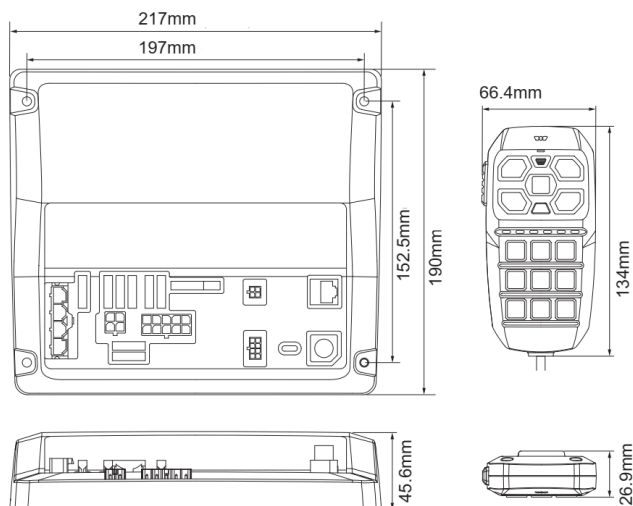

## Spezifikationen

Abmessungen	Bedienung : 66,4 x 134 x 26,9 mm - Siren : 217 x 190 x 45,6 mm
Anzahl der Tasten	14 Tasten
Befestigung	Oberflächenmontage
Bestellbar per	1
Betriebsspannung	12V - 24V
CISPR 25	Ja
EMC R10	Ja
Geliefert mit	Complete set
Gewicht (kg)	1,800 Kg
Gut zu wissen	Dieses Gerät wird von uns nach Ihren Vorgaben programmiert