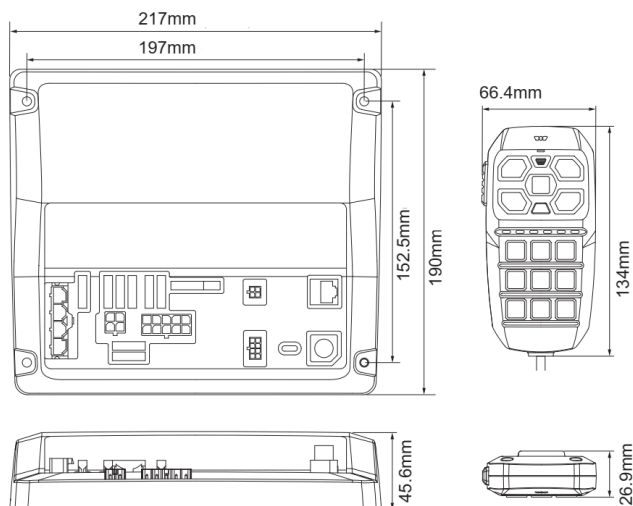

## Spezifikationen

Abmessungen	Bedienung : 66,4 x 134 x 26,9 mm - Siren : 217 x 190 x 45,6 mm	Impedanz des Lautsprechers	11 Ohm
Anzahl der Tasten	14 Tasten	Leistung der Lautsprecher	200 watt (100 watt x 2)
Befestigung	Oberflächenmontage	MIC PA	Mircophone eingebaut und manuell bedient
Bestellbar per	1	Outputs, detailliert	12 outputs: 3x15 amp, 3x10amp, 2x2amp, 4x0,25amp
Betriebsspannung	12V - 24V	Programmierbar	PC-Programmierung
CISPR 25	Ja	Radio rebroadcasting, Wiederholte Radioübertragungen	Ja
EMC R10	Ja	Sensor für die Batteriespannung	Ja
Geliefert mit	Complete set	Typ	Kontrollbox + Sirene
Gewicht (kg)	1,800 Kg	Töne	Wail - Yelp - Phaser (Piercer)- Hi-Lo - Mechanical - ...
Gut zu wissen	Dieses Gerät wird von uns nach Ihren Vorgaben programmiert		