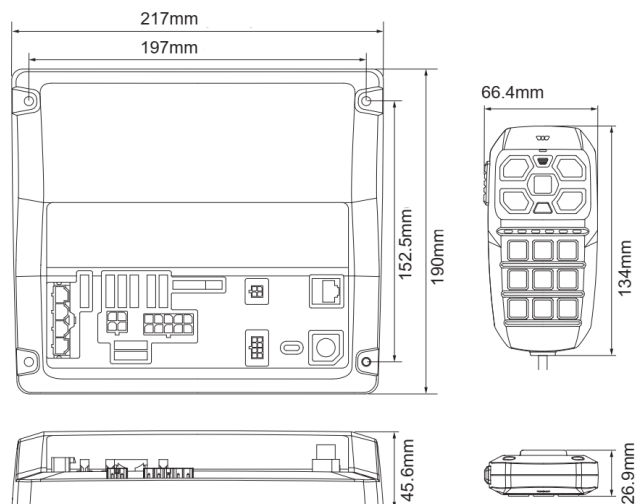

EAN: 5414184008434

Spezifikationen

Abmessungen	Bedienung : 66,4 x 134 x 26,9 mm - Siren : 217 x 190 x 45,6 mm	Impedanz des Lautsprechers	11 Ohm
Anzahl der Tasten	14 Tasten	Leistung der Lautsprecher	200 watt (100 watt x 2)
Befestigung	Oberflächenmontage	MIC PA	Mircophone eingebaut und manuell bedient
Bestellbar per	1	Outputs, detailliert	12 outputs: 3x15 amp, 3x10amp, 2x2amp, 4x0,25amp
Betriebsspannung	12V - 24V	Programmierbar	PC-Programmierung
CISPR 25	Ja	Radio rebroadcasting, Wiederholte Radioübertragungen	Ja
EMC R10	Ja	Sensor für die Batteriespannung	Ja
Geliefert mit	Complete set	Typ	Kontrollbox + Sirene
Gewicht (kg)	1,800 Kg	Töne	Wail - Yelp - Phaser (Piercer)- Hi-Lo - Mechanical - ...
Gut zu wissen	Dieses Gerät wird von uns nach Ihren Vorgaben programmiert		