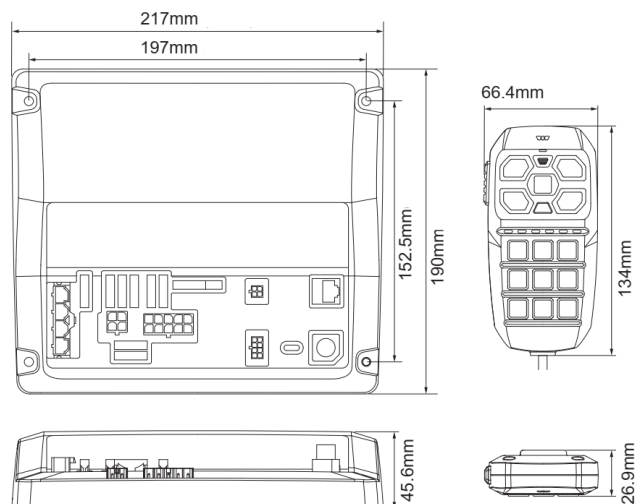

### Spezifikationen

Abmessungen	Bedienung : 66,4 x 134 x 26,9 mm - Siren : 217 x 190 x 45,6 mm	Impedanz des Lautsprechers	11 Ohm
Anzahl der Tasten	14 Tasten	Leistung der Lautsprecher	200 watt (100 watt x 2)
Befestigung	Oberflächenmontage	MIC PA	Mircophone eingebaut und manuell bedient
Bestellbar per	1	Outputs, detailliert	12 outputs: 3x15 amp, 3x10amp, 2x2amp, 4x0,25amp
Betriebsspannung	12V - 24V	Programmierbar	PC-Programmierung
CISPR 25	Ja	Radio rebroadcasting, Wiederholte Radioübertragungen	Ja
EMC R10	Ja	Sensor für die Batteriespannung	Ja
Geliefert mit	Complete set	Typ	Kontrollbox + Sirene
Gewicht (kg)	1,800 Kg	Töne	Wail - Yelp - Phaser (Piercer)- Hi-Lo - Mechanical - ...
Gut zu wissen	Dieses Gerät wird von uns nach Ihren Vorgaben programmiert		