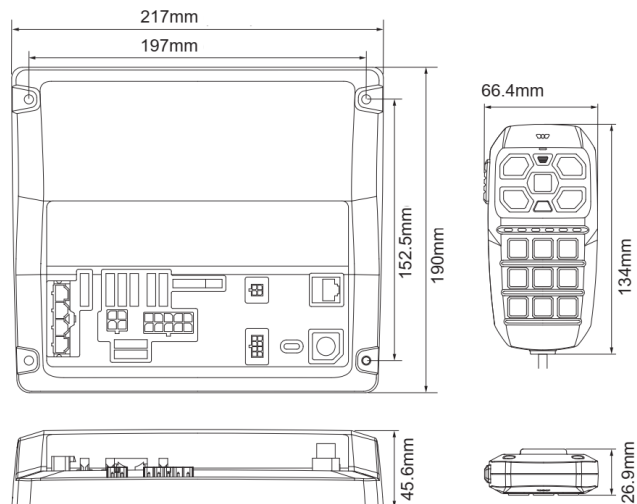

EAN: 5414184008434

Spezifikationen

Abmessungen	Bedienung : 66,4 x 134 x 26,9 mm - Siren : 217 x 190 x 45,6 mm
Anzahl der Tasten	14 Tasten
Befestigung	Oberflächenmontage
Bestellbar per	1
Betriebsspannung	12V - 24V
CISPR 25	Ja
EMC R10	Ja
Geliefert mit	Complete set
Gewicht (kg)	1,800 Kg
Gut zu wissen	Dieses Gerät wird von uns nach Ihren Vorgaben programmiert

Impedanz des Lautsprechers	11 Ohm
Leistung der Lautsprecher	200 watt (100 watt x 2)
MIC PA	Mircophone eingebaut und manuell bedient
Outputs, detailliert	12 outputs: 3x15 amp, 3x10amp, 2x2amp, 4x0,25amp
Programmierbar	PC-Programmierung
Radio rebroadcasting, Wiederholte Radioübertragungen	Ja
Sensor für die Batteriespannung	Ja
Typ	Kontrollbox + Sirene
Töne	Wail - Yelp - Phaser (Piercer)- Hi-Lo - Mechanical - ...